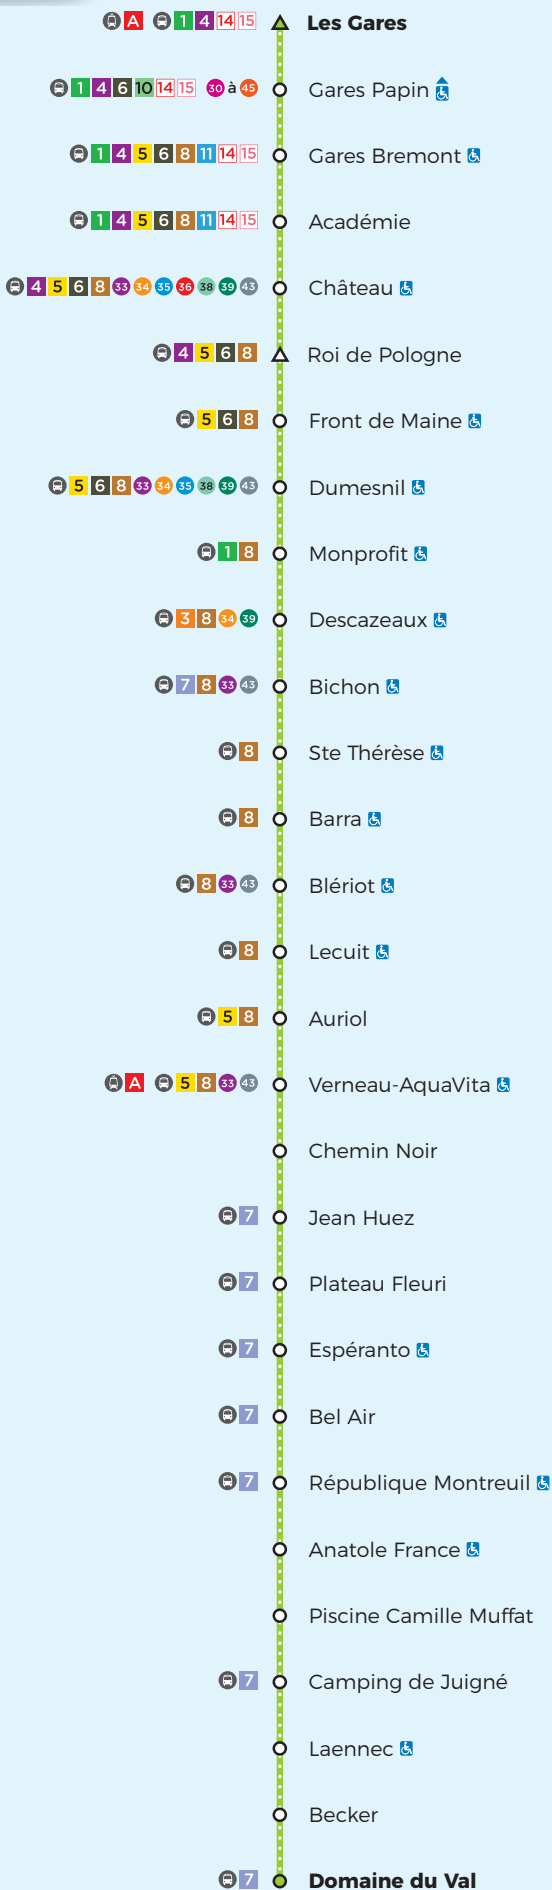

EXPRESS

13

Horaires

Du 14 juillet au 25 août 2018

VOYAGER ENSEMBLE

ANGERS

MONTREUIL-JUIGNÉ

Plan de la ligne

lundi à samedi

Légendes

- ♿ = Arrêt accessible dans un seul sens
- ▼ = Arrêt desservi dans un seul sens

EXPRESS**13**

Ligne accessible

Horaires

À partir du 26 août 2018

VOYAGER ENSEMBLE

🕒 Période scolaire - Lundi à vendredi

13

Gares Papin → Montreuil - Domaine du Val

Période scolaire - Lundi à vendredi

Gares Papin	7.39	8.10	12.13	13.28	16.07	16.35	17.07	17.36	18.05	18.35
Château	7.41	8.13	12.15	13.30	16.09	16.38	17.10	17.39	18.08	18.37
Monprofit	7.45	8.17	12.19	13.34	16.13	16.42	17.14	17.43	18.12	18.41
Blériot	7.51	8.23	12.24	13.39	16.19	16.48	17.20	17.49	18.18	18.46
Verneau - Aqua Vita	7.54	8.26	12.27	13.42	16.22	16.51	17.23	17.52	18.21	18.49
Chemin Noir	8.01	8.33	12.34	13.49	16.29	16.58	17.30	17.59	18.28	18.56
République Montreuil	8.05	8.37	12.38	13.53	16.34	17.03	17.35	18.04	18.33	19.00
Camping de Juigné	8.07	8.39	12.40	13.55	16.36	17.05	17.37	18.06	18.35	19.02
Domaine du Val	8.10	8.42	12.43	13.58	16.39	17.08	17.40	18.09	18.38	19.05