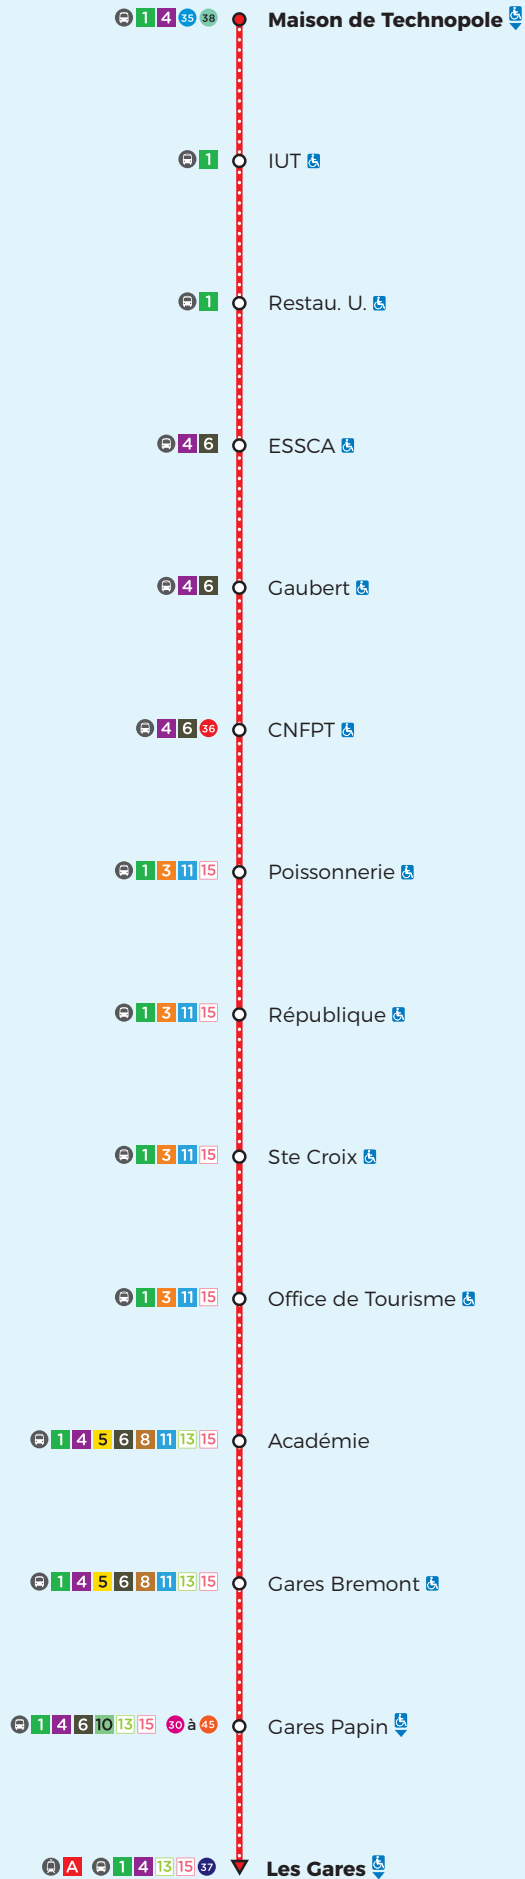

# Horaires

Du 3 septembre 2018 au 5 avril 2019

irigo.fr  
VOYAGER ENSEMBLE

Plan de la ligne

lundi à samedi

ANGERS

**EXPRESS****14**

Ligne accessible

# Horaires

Du 3 septembre 2018 au 5 avril 2019

VOYAGER ENSEMBLE

🕒 Période scolaire – Lundi à vendredi

**14**

## Belle Beille → Les Gares

## Gares Papin → Belle Beille