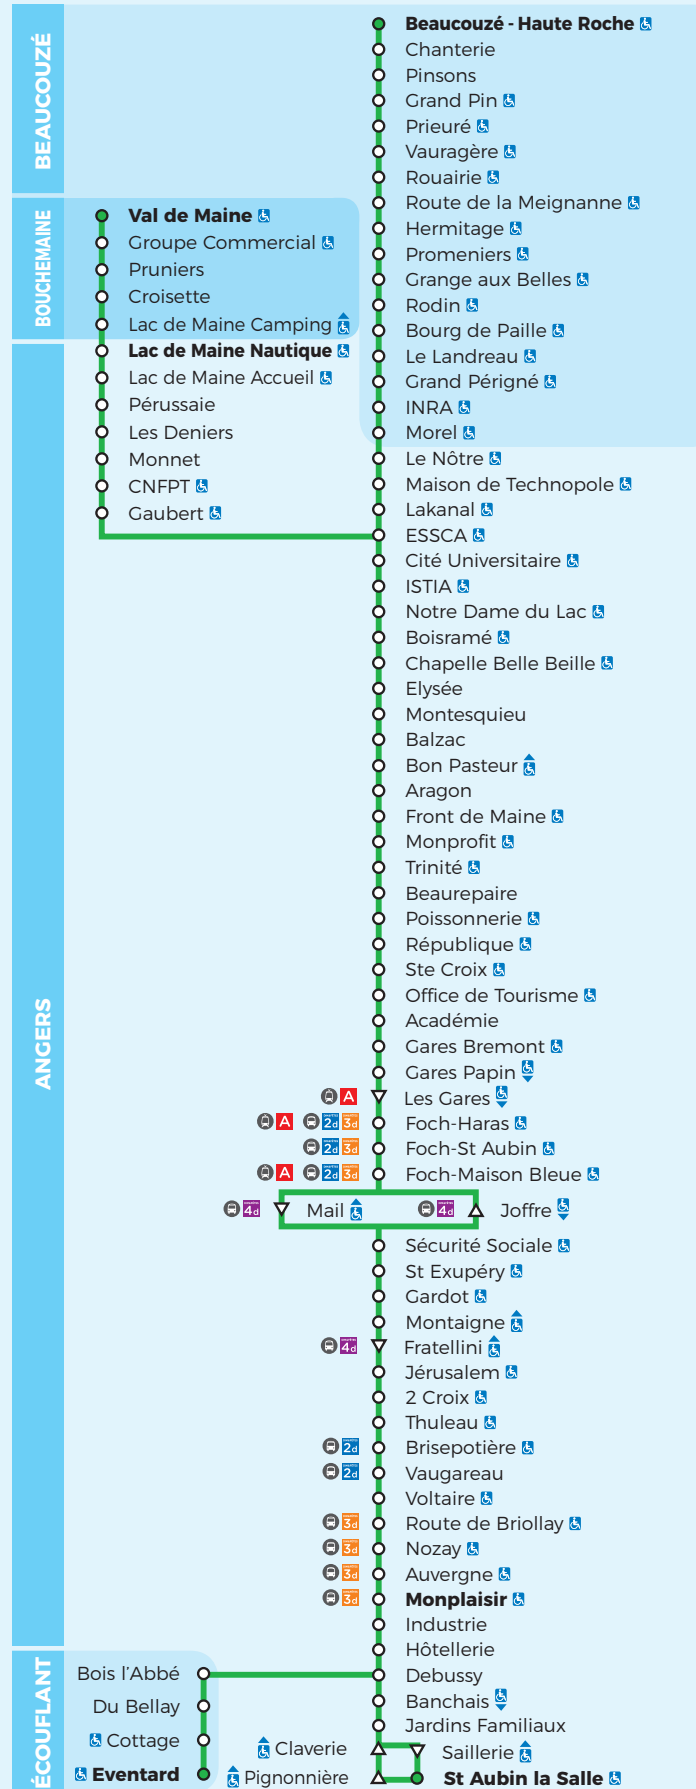

DIM & FÊTES
1d

Horaires

À partir du 26 août 2018

Plan de la ligne

Dimanche et fêtes

Légendes

↕ = Arrêt accessible dans un seul sens

▽ = Arrêt desservi dans un seul sens

DIM & FÊTES
1d

Ligne accessible

Horaires

À partir du 26 août 2018

VOYAGER ENSEMBLE

🕒 Dimanche et fêtes

DIM & FÊTES

1d

Val de Maine / Beaucouzé - Haute Roche → Eventard / St Aubin La Salle

Dimanche et fêtes

Val de Maine	7.34		8.54		10.07		11.17		12.36		13.54		15.14		16.34		17.51		19.07	
Lac de Maine Nautique	7.39		8.59		10.12		11.22		12.41		13.59		15.19		16.39		17.57		19.12	
Beaucouzé - Haute Roche	|	8.11	|	9.30	|	10.40	|	11.59	|	13.14	|	14.32	|	15.52	|	17.11	|	18.31	|	19.34
Bourg de Paille	|	8.18	|	9.37	|	10.47	|	12.06	|	13.21	|	14.40	|	16.00	|	17.18	|	18.38	|	19.41
Cité Universitaire	7.45	8.25	9.05	9.44	10.19	10.54	11.29	12.13	12.48	13.28	14.07	14.47	15.27	16.07	16.47	17.25	18.05	18.45	19.20	19.48
Chapelle Belle Beille	7.49	8.29	9.09	9.48	10.23	10.58	11.33	12.17	12.52	13.32	14.12	14.52	15.32	16.12	16.52	17.30	18.10	18.50	19.24	19.52
Aragon	7.54	8.34	9.14	9.53	10.28	11.03	11.38	12.22	12.57	13.37	14.17	14.57	15.37	16.17	16.57	17.35	18.15	18.55	19.29	19.57
République	7.59	8.39	9.19	9.58	10.33	11.08	11.43	12.28	13.03	13.43	14.23	15.03	15.43	16.23	17.03	17.41	18.21	19.01	19.35	20.02
Gares Papin	8.03	8.43	9.23	10.03	10.38	11.13	11.48	12.33	13.08	13.48	14.28	15.08	15.48	16.28	17.08	17.46	18.26	19.06	19.40	20.07
Foch - Maison Bleue	8.10	8.50	9.30	10.10	10.45	11.20	11.55	12.40	13.15	13.55	14.35	15.15	15.55	16.35	17.15	17.55	18.35	19.15	19.49	20.15
Sécurité sociale	8.13	8.53	9.33	10.13	10.48	11.23	11.58	12.43	13.18	13.58	14.38	15.18	15.58	16.38	17.18	17.58	18.38	19.18	19.52	20.18
2 Croix	8.17	8.57	9.37	10.18	10.54	11.29	12.04	12.48	13.22	14.02	14.42	15.22	16.02	16.42	17.22	18.02	18.43	19.23	19.56	20.22
Vaugareau	8.19	8.59	9.39	10.21	10.57	11.32	12.07	12.51	13.25	14.05	14.45	15.25	16.05	16.45	17.25	18.05	18.46	19.26	19.59	20.25
Monplaisir	8.24	9.04	9.44	10.27	11.03	11.38	12.13	12.57	13.31	14.11	14.51	15.31	16.11	16.51	17.31	18.11	18.52	19.32	20.04	20.30
Eventard	|	9.09	|	10.32	|	11.43	|	13.02	|	14.16	|	15.36	|	16.56	|	18.16	|	19.37	|	
St Aubin la Salle	8.29		9.49		11.08		12.18		13.36		14.56		16.16		17.36		18.57		20.09	

Val de Maine	20.06	20.58			
Lac de Maine Nautique	20.11	21.03	21.38	22.08	23.00
Beaucouzé - Haute Roche	|	|	|	|	|
Bourg de Paille	|	|	|	|	|
Cité Universitaire	20.18	21.10	21.45	22.15	23.06
Chapelle Belle Beille	20.22	21.14	21.49	22.19	23.10
Aragon	20.27	21.19	21.54	22.24	23.14
République	20.32	21.24	21.59	22.29	23.19
Gares Papin	20.37	21.29	22.04	22.34	23.24
Foch - Maison Bleue	20.45	21.35	22.10	22.40	23.30
Sécurité sociale	20.48	21.37	22.12	22.42	23.32
2 Croix	20.52	21.41	22.16	22.46	23.36
Vaugareau	20.55	21.44	22.19	22.49	23.38
Monplaisir	21.00	21.49	22.24	22.54	23.43

Horaires spécifiques : pas de service le 1er mai