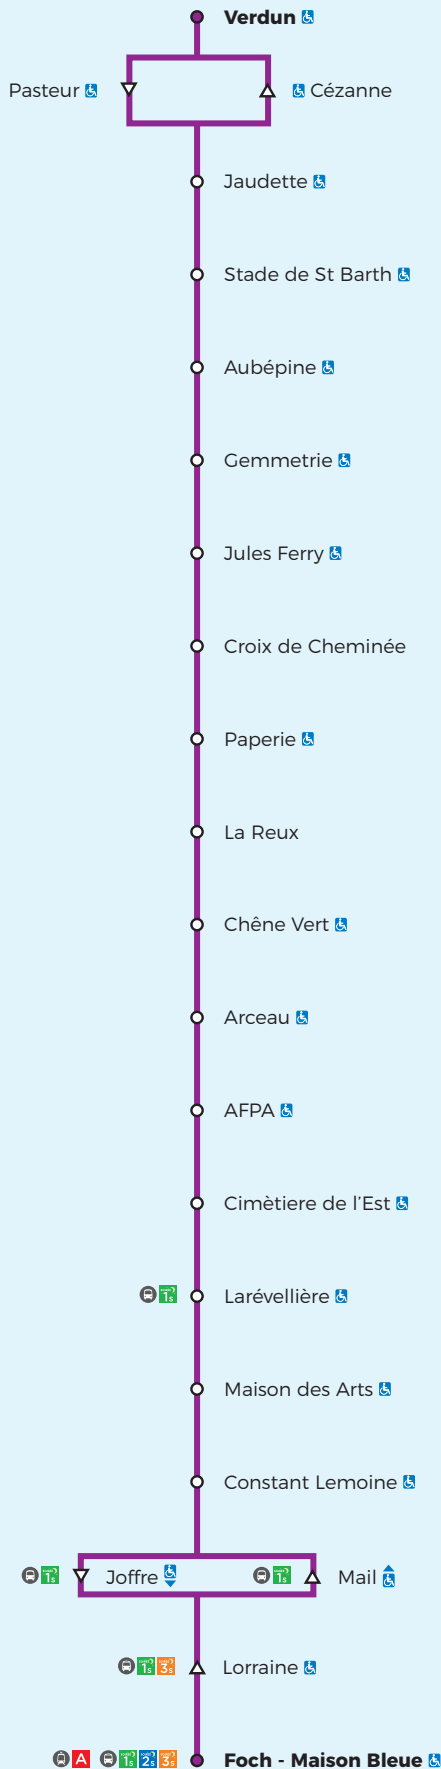

4

Horaires

À partir du 26 août 2018

VOYAGER ENSEMBLE

SAINT-BARTHÉLEMY-D'ANJOU

ANGERS

BEAUCOUZÉ

Plan de la ligne

St Barthélemy	18.49	19.05	19.19	19.34	19.50	20.10														
Verdun	18.51	19.07	19.21	19.36	19.52	20.12														
Jules Ferry	19.00	19.16	19.30	19.44	20.00	20.20														
Cimetière de L'Est	19.06	19.22	19.36	19.50	20.06	20.26														
Foch - Maison Bleue	19.15	19.28	19.42	19.56	20.12	20.35														
Gares Papin	19.20	19.33	19.46	20.00	20.16	20.39														
Aragon	19.25	19.38	19.51	20.04	20.20	20.43														
Patton	19.30	19.43	19.56	20.09	20.25	20.48														
Maison de Technopole (Belle Beille)	19.36	19.49	20.02	20.15	20.31	20.54														
Bourg de Paille	19.40	19.53	20.05	20.18	20.34	20.57														
Beaucouzé - Haute Roche	19.49		20.14			21.06														
Beaucouzé - L'Atoll		20.00		20.25	20.41															

4

Ligne accessible

Horaires

À partir du 26 août 2018

VOYAGER ENSEMBLE

🕒 Soirée - Lundi à samedi

SAINT-BARTHÉLEMY-D'ANJOU

ANGERS

SOIRÉE

4s

Foch - Maison Bleue →

St-Barthélemy

Soirée - Lundi à samedi

Foch - Maison Bleue	21.30	22.50	0.20
Cimetière de L'Est	21.35	22.55	0.25
Jules Ferry	21.40	23.00	0.30
Verdun (St Barthélémy)	21.45	23.05	0.35