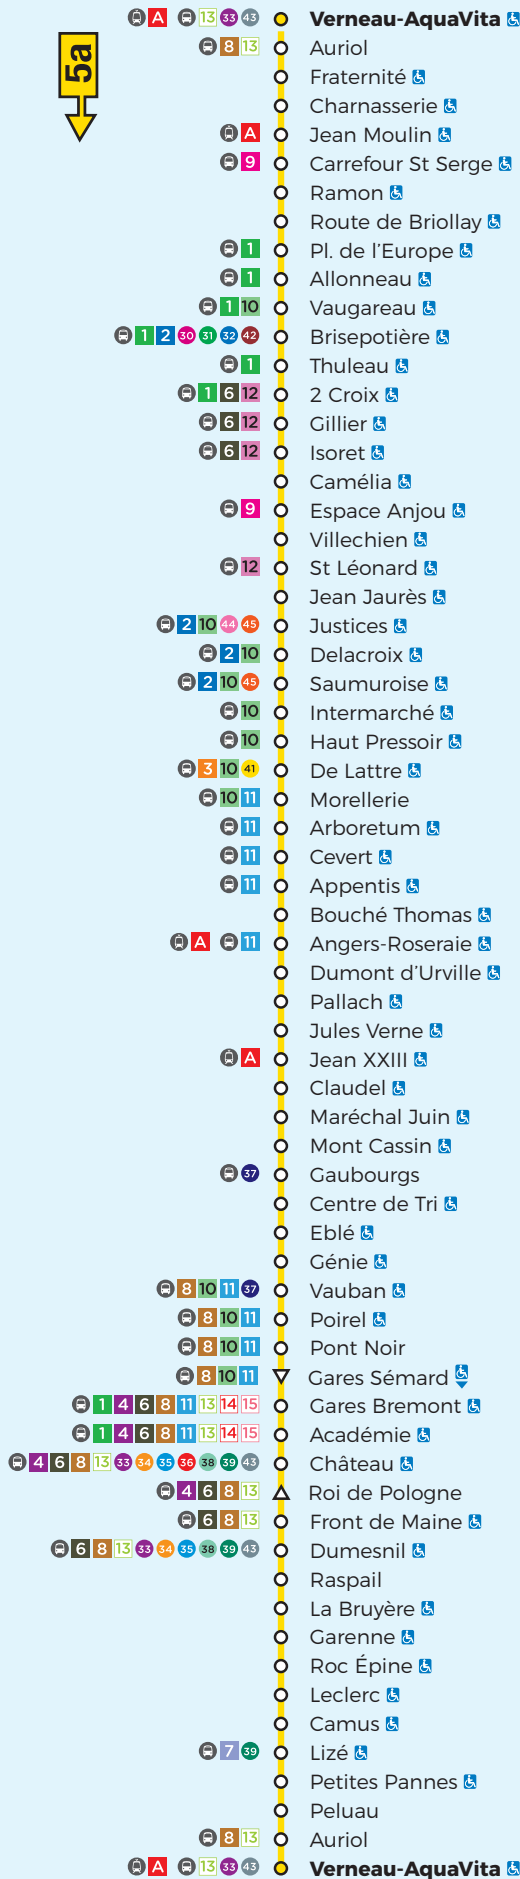

5

Horaires

À partir du 26 août 2018

Plan de la ligne

lundi à samedi

ANGERS

Légendes

- ♿ = Arrêt accessible dans un seul sens
- ▽ = Arrêt desservi dans un seul sens

5

Ligne accessible

Horaires

À partir du 26 août 2018

VOYAGER ENSEMBLE

🕒 Période scolaire - Lundi à vendredi

5

Circulaire sens A