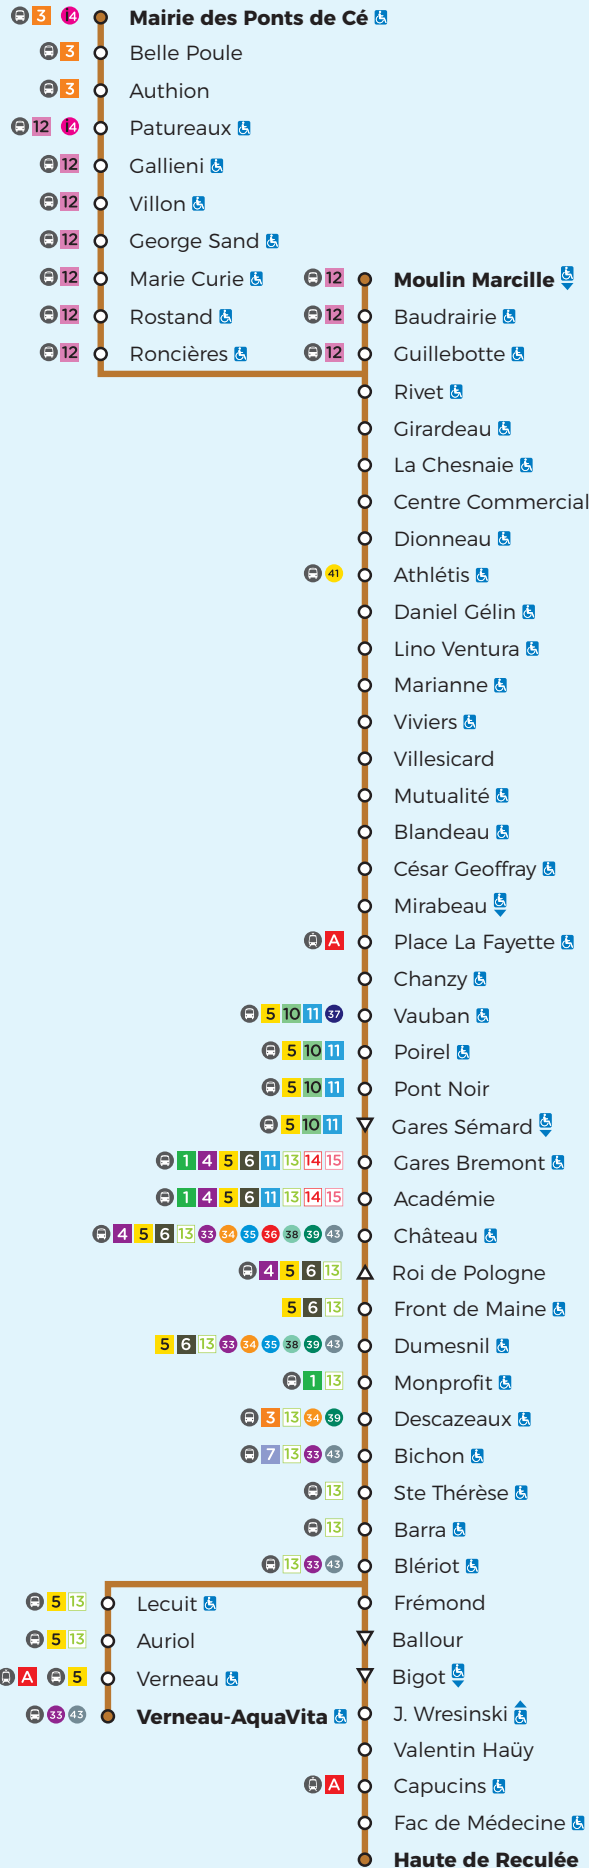

8

Horaires

À partir du 26 août 2018

Plan de la ligne

lundi à samedi

LES PONTS-DE-CÉ

ANGERS

Légendes

- = Arrêt accessible dans un seul sens
- = Arrêt desservi dans un seul sens

8

Ligne accessible

Horaires

À partir du 26 août 2018

VOYAGER ENSEMBLE

🕒 Période scolaire - Lundi à vendredi

8

Mairie des Ponts-de-Cé / Moulin Marcille

→ Haute de Reculée / Verneau - AquaVita

Période scolaire - Lundi à vendredi

Mairie des Ponts de Cé	6.12	6.31	6.49	7.09	7.25	7.41	7.59	8.16		8.48	9.09		9.51	10.11		10.51		11.31		12.11
Villon	6.15	6.34	6.52	7.12	7.29	7.46	8.03	8.20		8.52	9.12		9.54	10.14		10.54		11.34		12.15
Moulin Marcille									8.35			9.34			10.35		11.15		11.55	
Athlétis	6.22	6.41	6.59	7.20	7.37	7.54	8.11	8.28	8.43	9.00	9.20	9.41	10.02	10.22	10.42	11.02	11.22	11.42	12.02	12.23
Villesicard	6.26	6.45	7.04	7.25	7.42	7.59	8.16	8.33	8.48	9.05	9.25	9.46	10.07	10.27	10.47	11.07	11.27	11.47	12.07	12.28
Place La Fayette	6.31	6.50	7.09	7.30	7.49	8.06	8.23	8.39	8.54	9.10	9.30	9.51	10.12	10.32	10.52	11.12	11.32	11.52	12.12	12.33
Gares Brémont	6.36	6.55	7.14	7.35	7.55	8.12	8.29	8.45	8.59	9.15	9.35	9.56	10.17	10.37	10.57	11.17	11.37	11.57	12.17	12.38
Monprofit	6.40	6.59	7.18	7.40	8.01	8.18	8.35	8.51	9.04	9.20	9.40	10.01	10.22	10.42	11.02	11.22	11.42	12.02	12.22	12.43
Blériot	6.45	7.04	7.23	7.46	8.07	8.24	8.41	8.56	9.09	9.25	9.45	10.06	10.27	10.47	11.07	11.27	11.47	12.07	12.27	12.48
Haute de Reculée	6.51		7.29	7.53		8.31	8.48			9.31			10.33			11.33			12.33	
Verneau - AquaVita		7.07			8.11			9.00	9.13		9.49	10.10		10.51	11.11		11.51	12.11		12.52