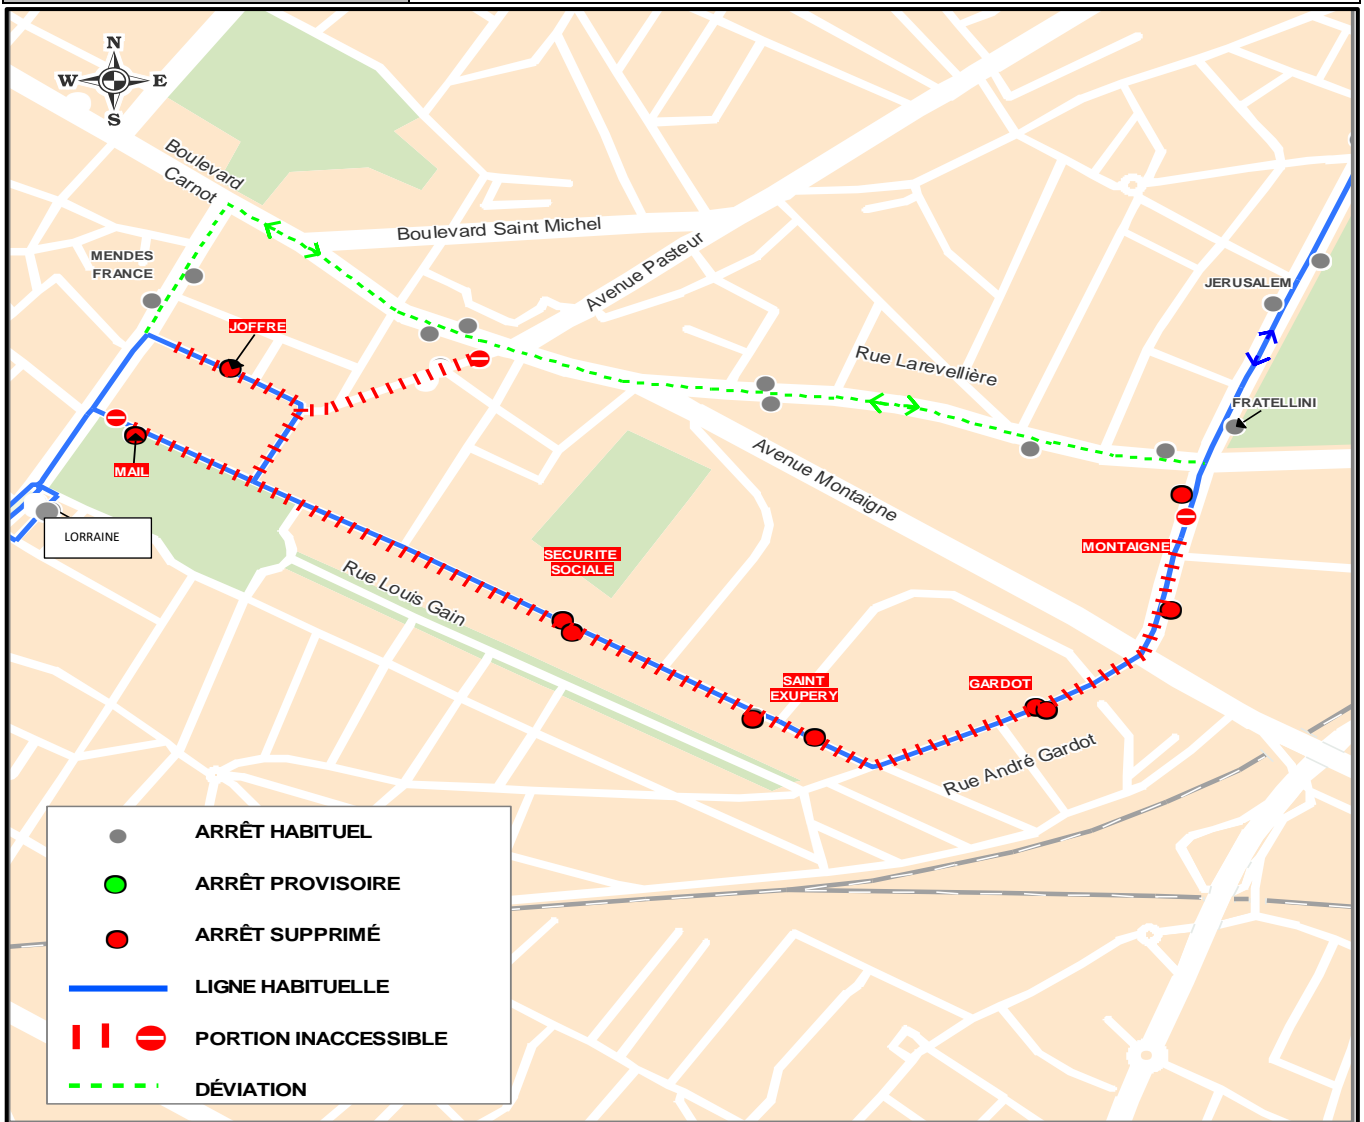

# DÉVIATION

DATES	Le mercredi 08 mai 2019
DURÉE	De 9h00 à 12h00
SENS	Vers Monplaisir : (Bus : 01v62 / 01v64 / 01v61 / 01v63 / 01v62) Vers centre-ville : (Bus : 01v61 / 01v63 / 01v62 / 01v64 / 01v61)
ÉVÈNEMENT	Cérémonie commémorative Place Leclerc à Angers
ITINÉRAIRE	Bessonneau / Mendes / Lise / Larevellière
ARRÊT(S)	<ul style="list-style-type: none"><li>• Non desservi(s) : Voir plan.</li><li>• Provisoire(s) : Non</li></ul>
CONSIGNES	Les arrêts rencontrés sur la déviation sont desservis.
RELÈVES	R.A.S