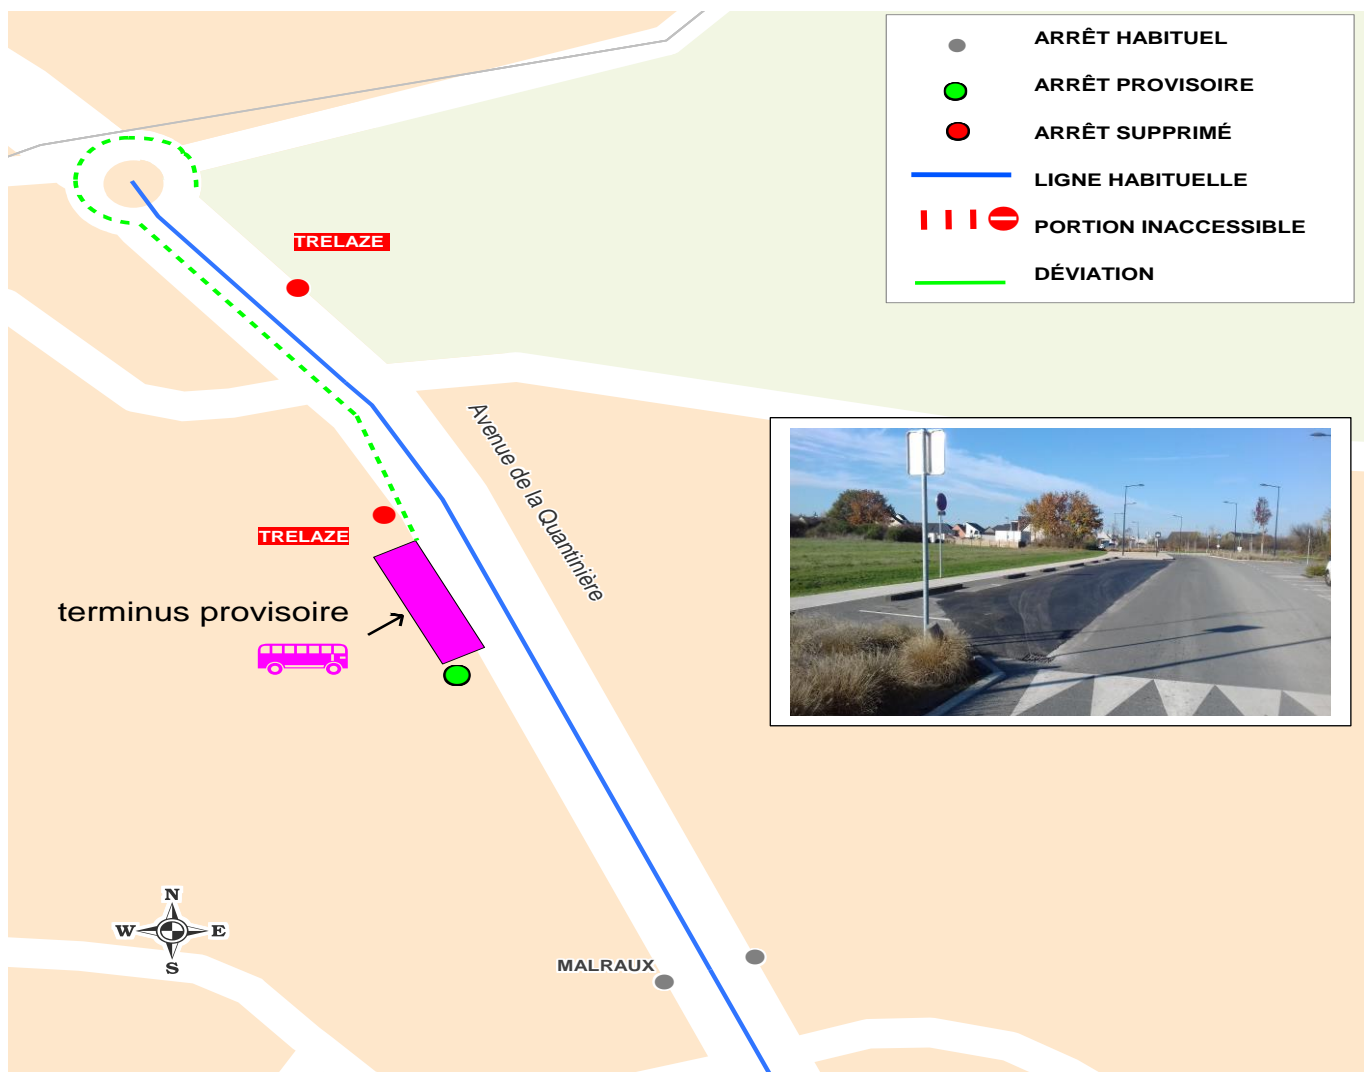

INFORMATION

Terminus Trélazé

Ligne 2 -2D

A partir du Vendredi 23/11

**le terminus de la ligne 2-2d est reporté
dès le début de service.**

Merci de votre compréhension