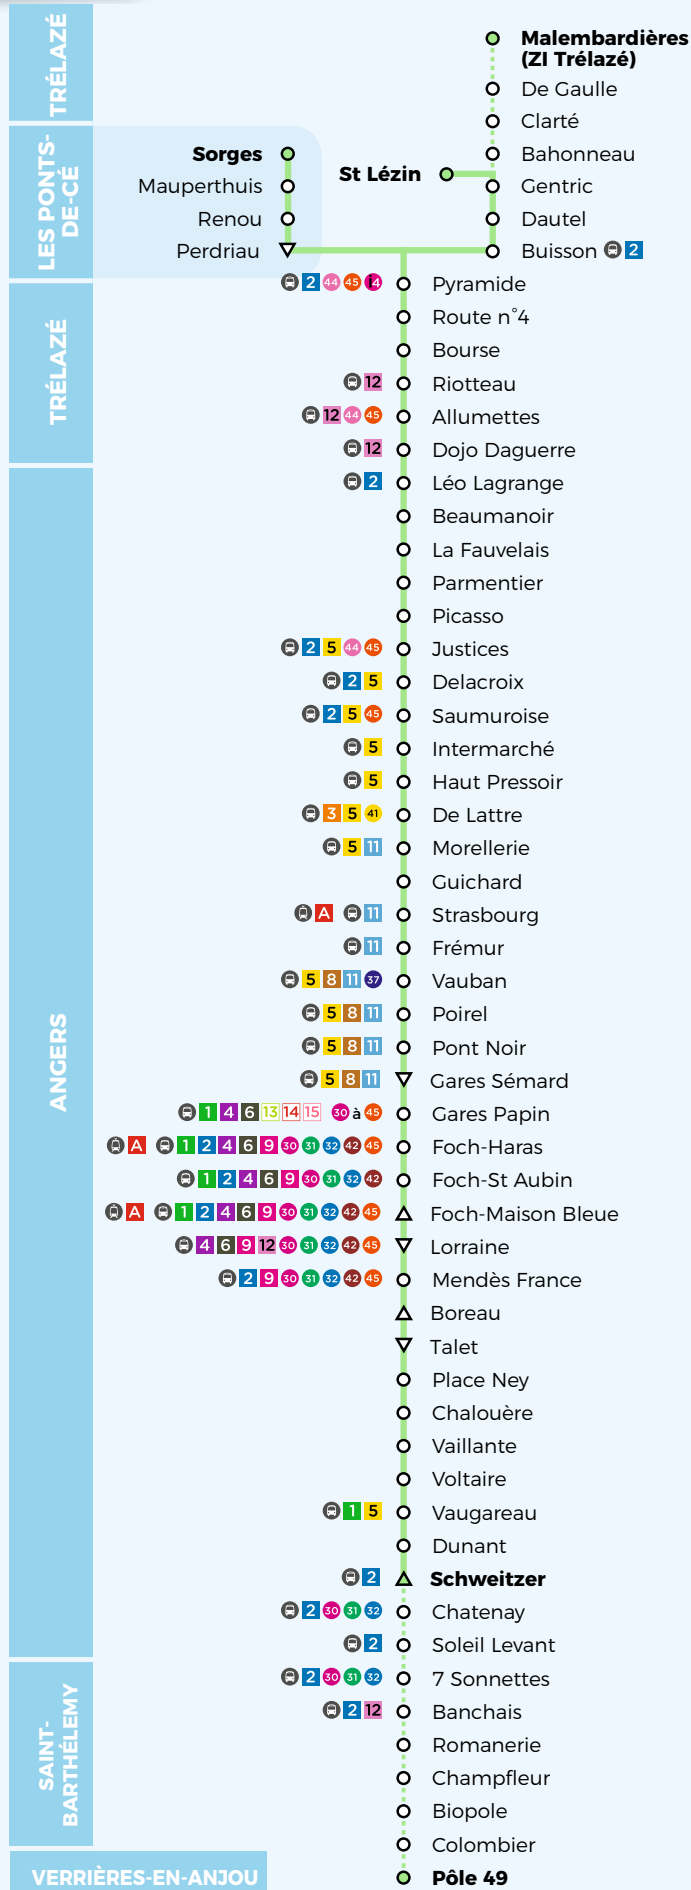

10

Plan de ligne

À partir du 7 janvier 2019

Légendes

- ▽ = Arrêt desservi dans un seul sens
- ... = Desserte à certaines heures