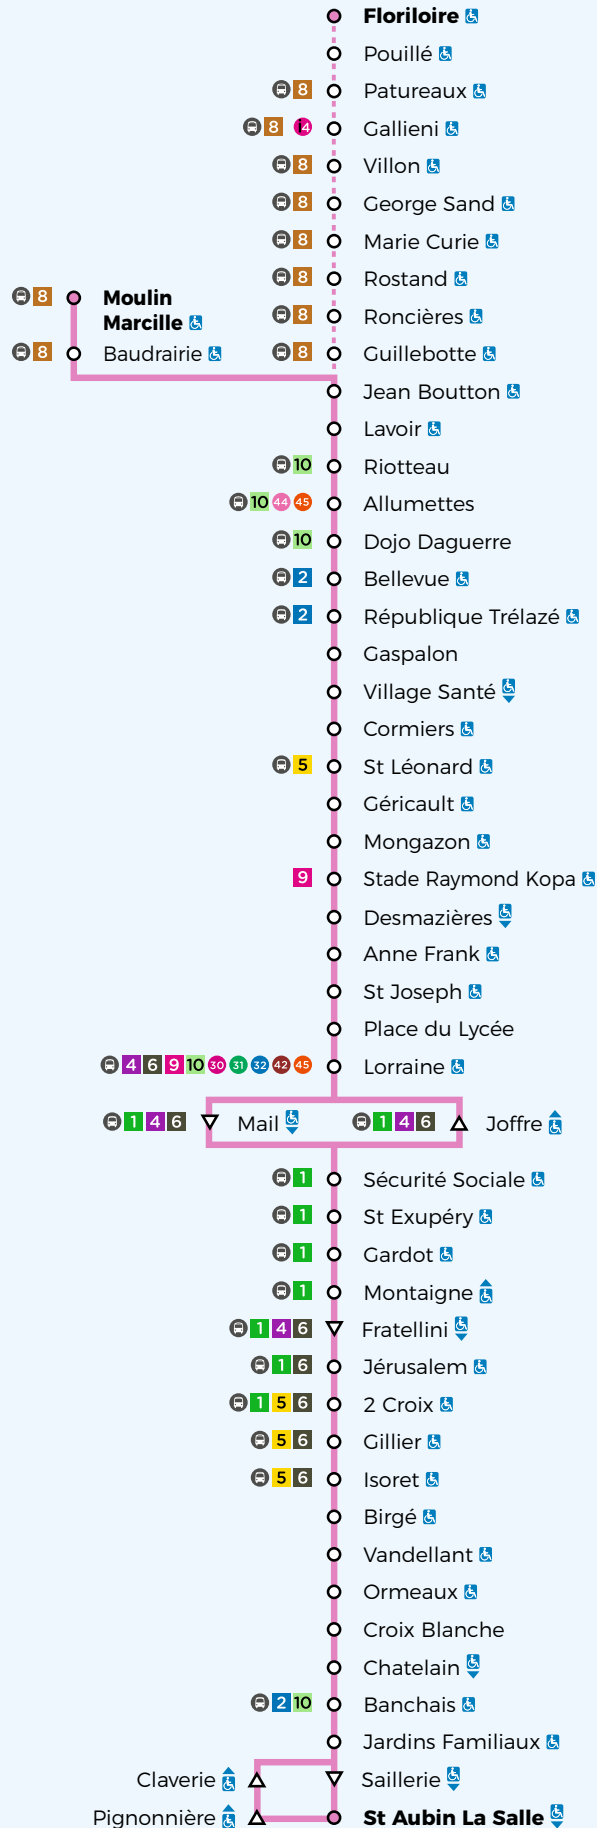

# Plan de ligne

À partir du 7 janvier 2019

LES PONTS-DE-CÉ

TRÉLAZÉ

ANGERS

SAINT-BARTHÉLEMY  
D'ANJOU

### Légendes

- = Arrêt accessible dans un seul sens
- = Arrêt desservi dans un seul sens
- = Desserte à certaines heures