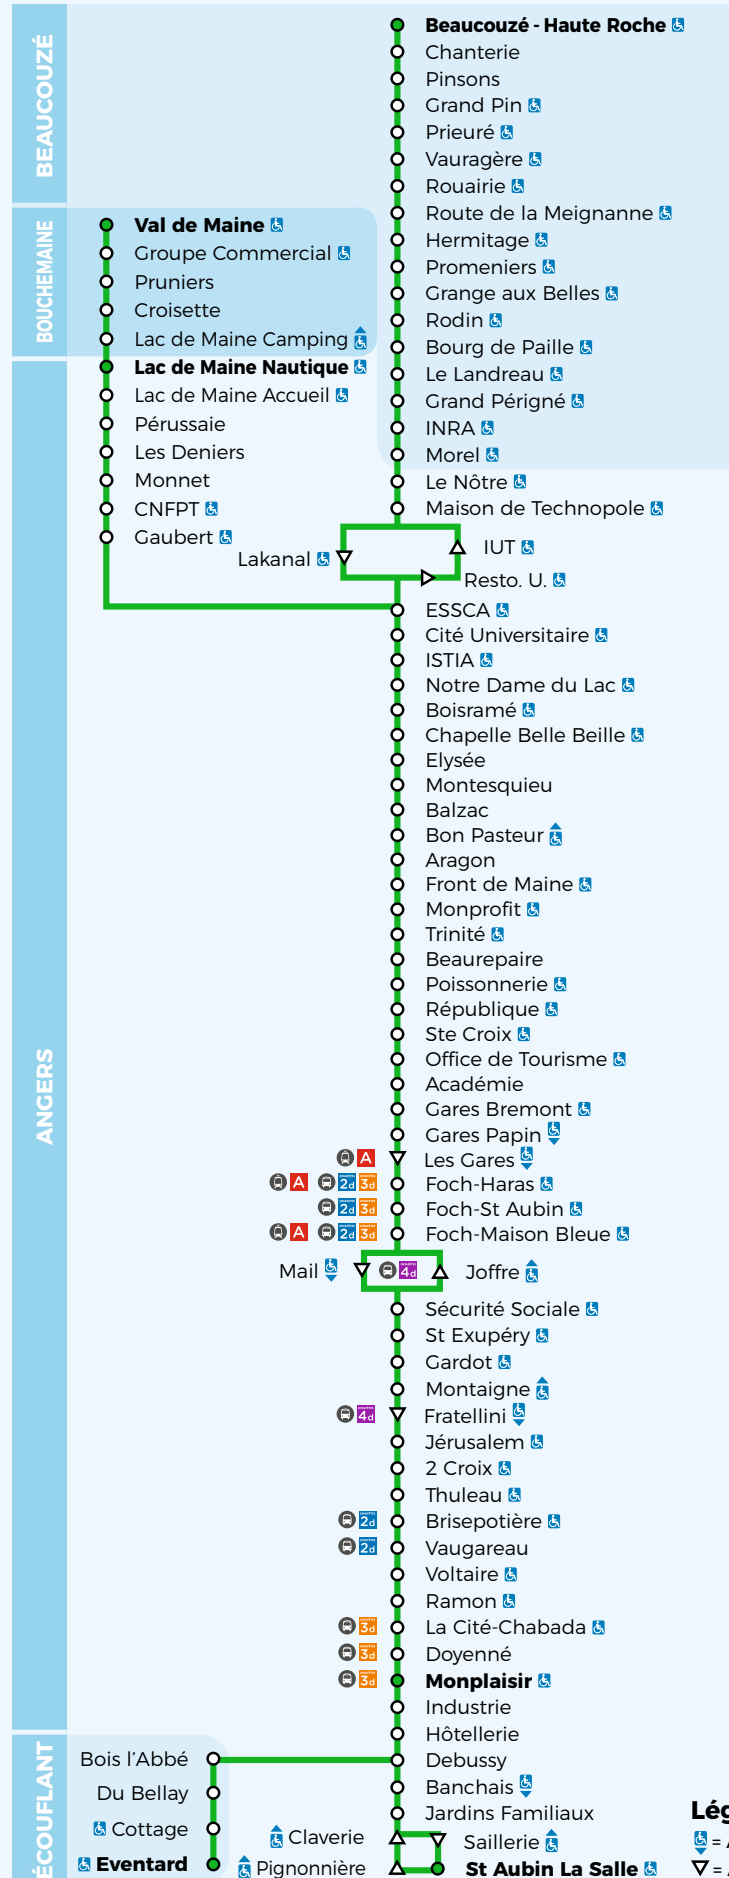

DIM & FÊTES  
**1d**

# Plan de ligne

À partir du 7 janvier 2019

### Légendes

- ♿ = Arrêt accessible dans un seul sens
- ▽ = Arrêt desservi dans un seul sens