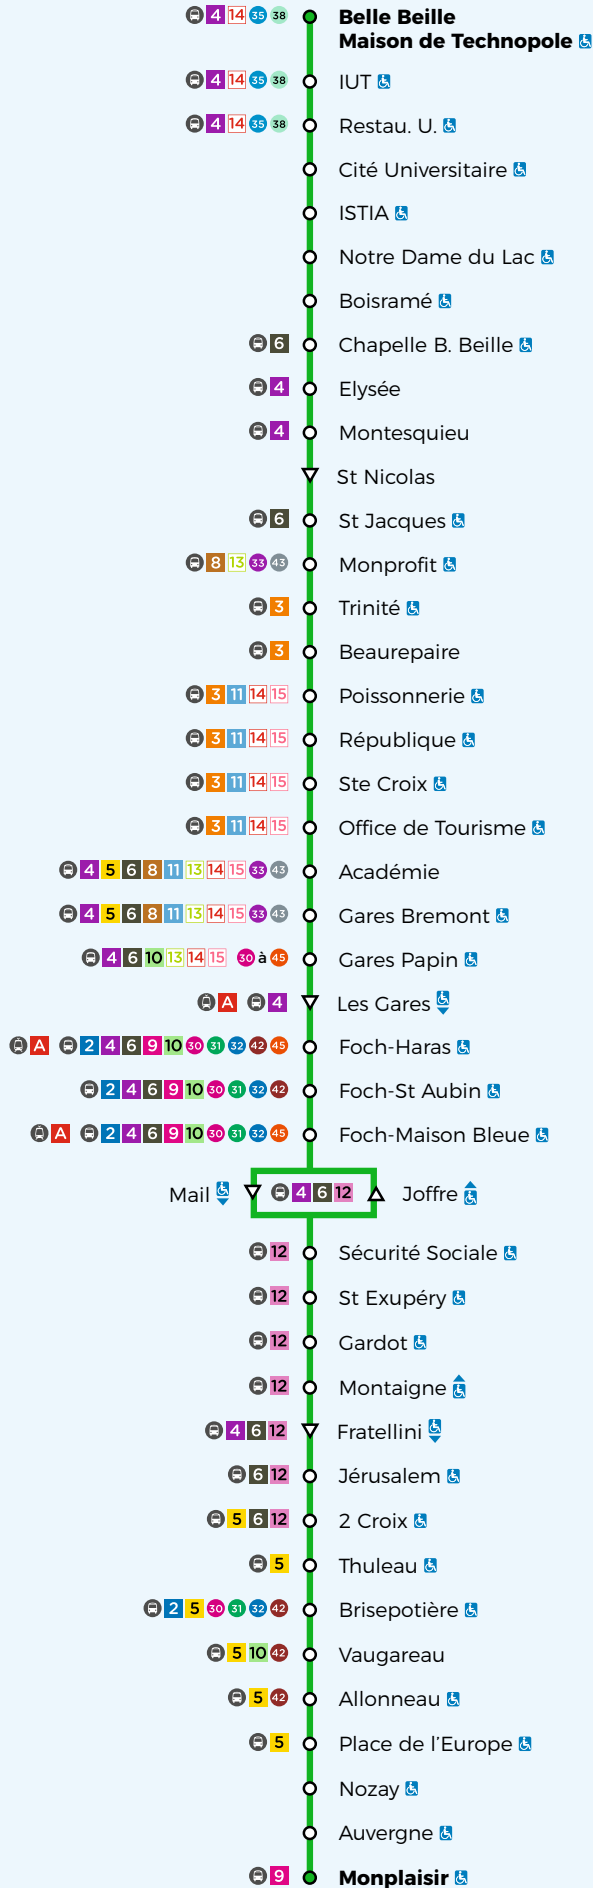

1

Ligne accessible

Plan de ligne

À partir du 7 janvier 2019

ANGERS

Légendes

- = Arrêt accessible dans un seul sens
- = Arrêt desservi dans un seul sens