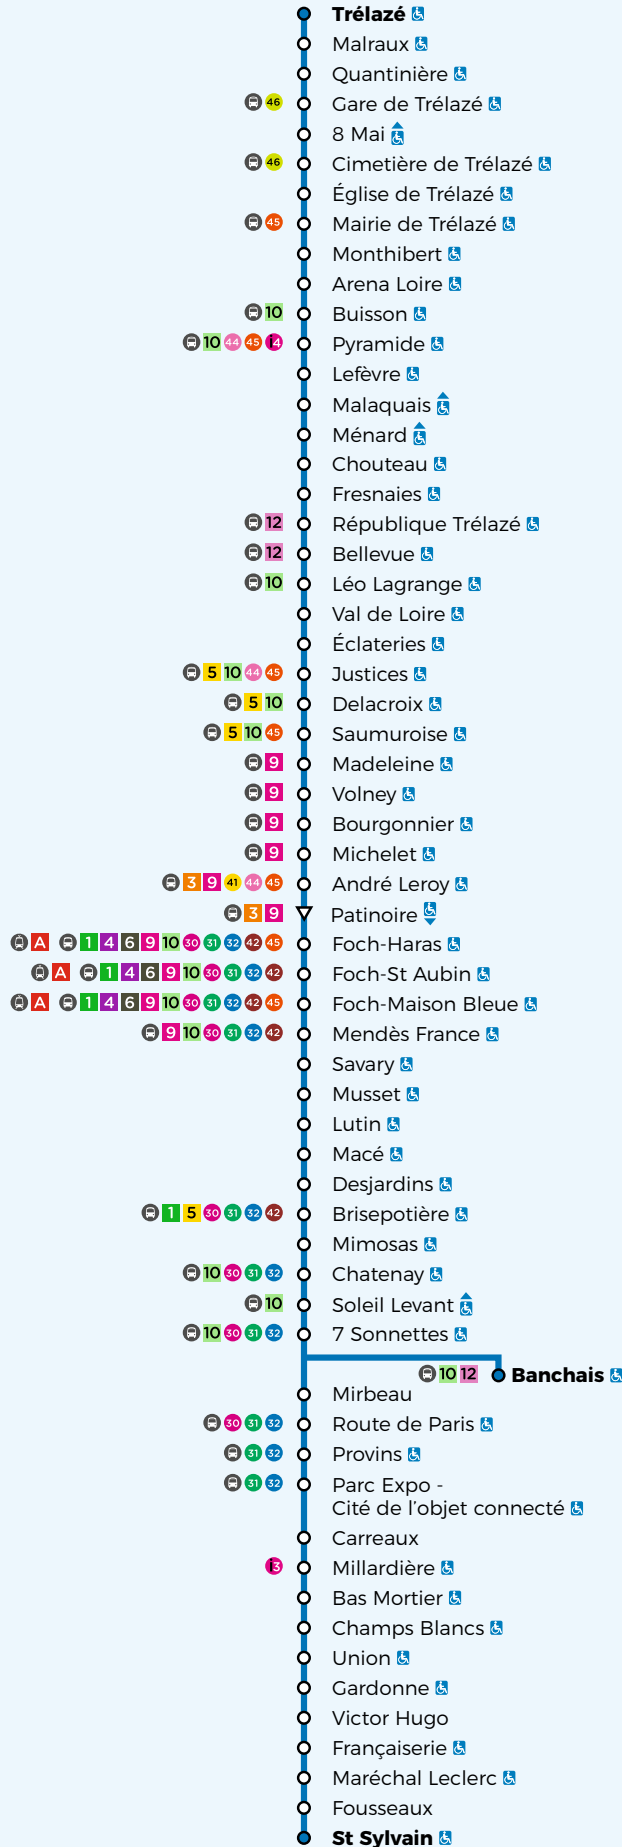

2

Plan de ligne

À partir du 7 janvier 2019

VOYAGER ENSEMBLE

TRÉLAZÉ

ANGERS

VERRIÈRES-EN-ANJOU

Légendes

- = Arrêt accessible dans un seul sens
- = Arrêt desservi dans un seul sens