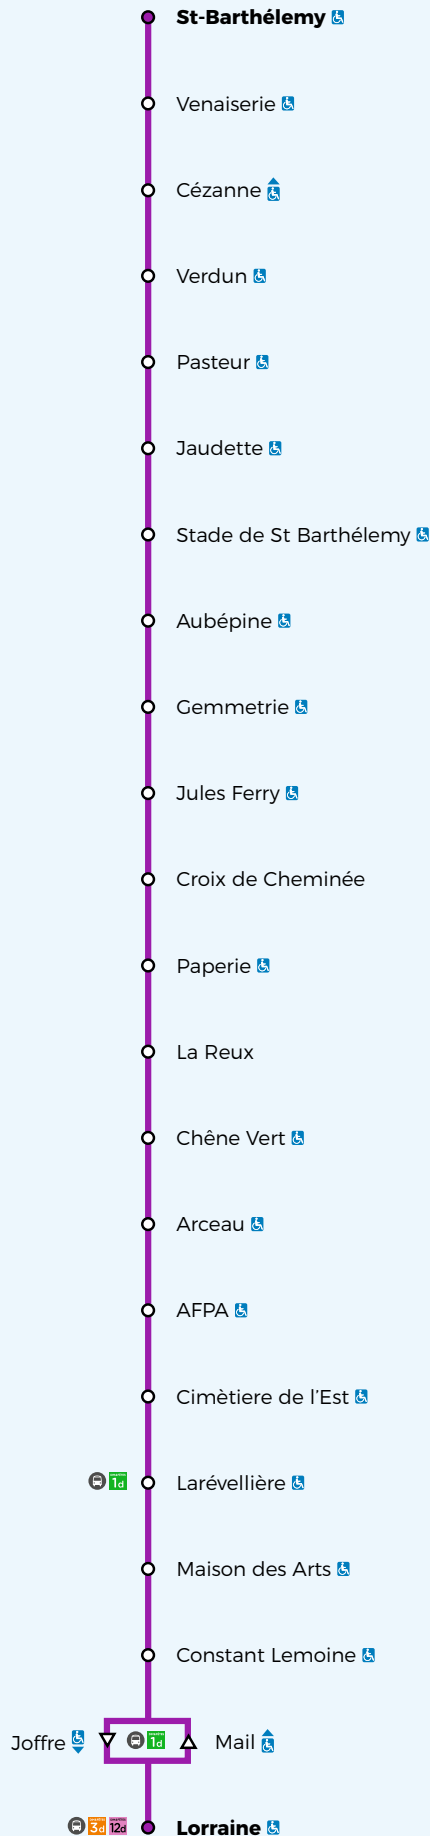

DIM & FÊTES

4d

Ligne accessible

# Plan de ligne

À partir du 7 janvier 2019

VOYAGER ENSEMBLE

SAINT-BARTHÉLEMY-D'ANJOU

ANGERS

### Légendes

= Arrêt accessible dans un seul sens

= Arrêt desservi dans un seul sens