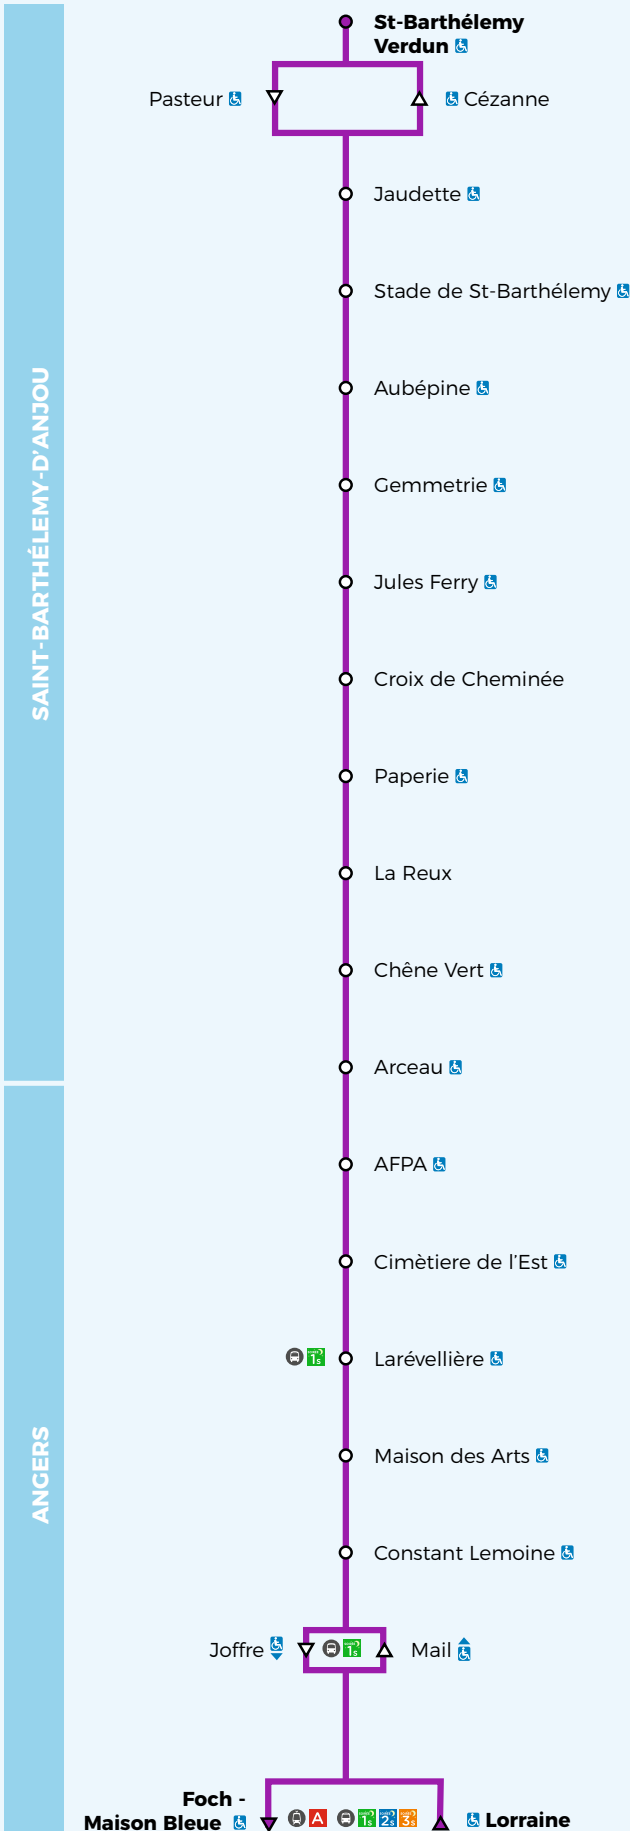

SOIRÉE  
4s

Ligne accessible

# Plan de ligne

À partir du 7 janvier 2019

irigo.fr  
VOYAGER ENSEMBLE

### Légendes

- = Arrêt accessible dans un seul sens
- = Arrêt desservi dans un seul sens