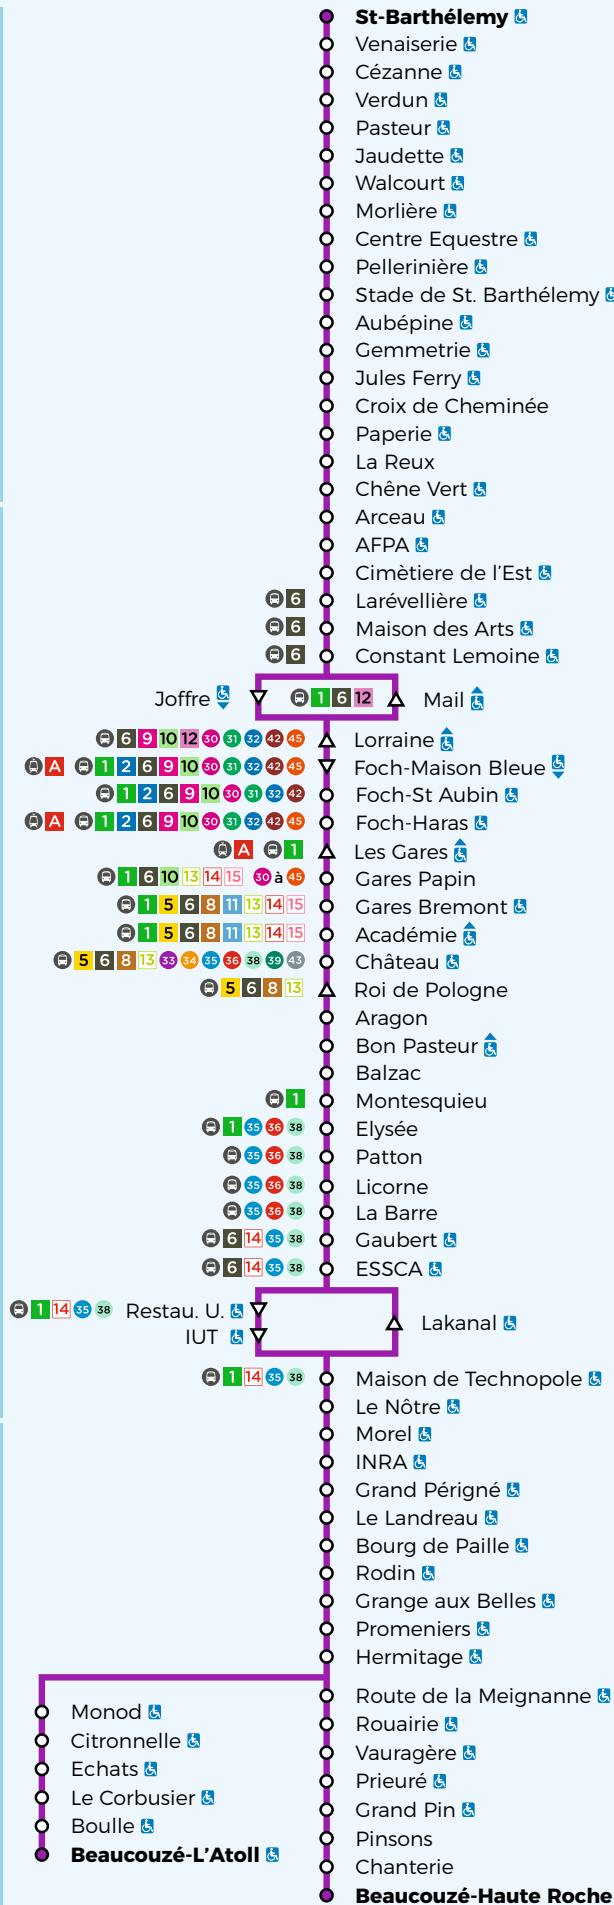

4

Ligne accessible

Plan de ligne

À partir du 7 janvier 2019

VOYAGER ENSEMBLE

SAINT-BARTHÉLEMY-D'ANJOU

ANGERS

BEAUCOUZÉ

Légendes

- = Arrêt accessible dans un seul sens
- = Arrêt desservi dans un seul sens