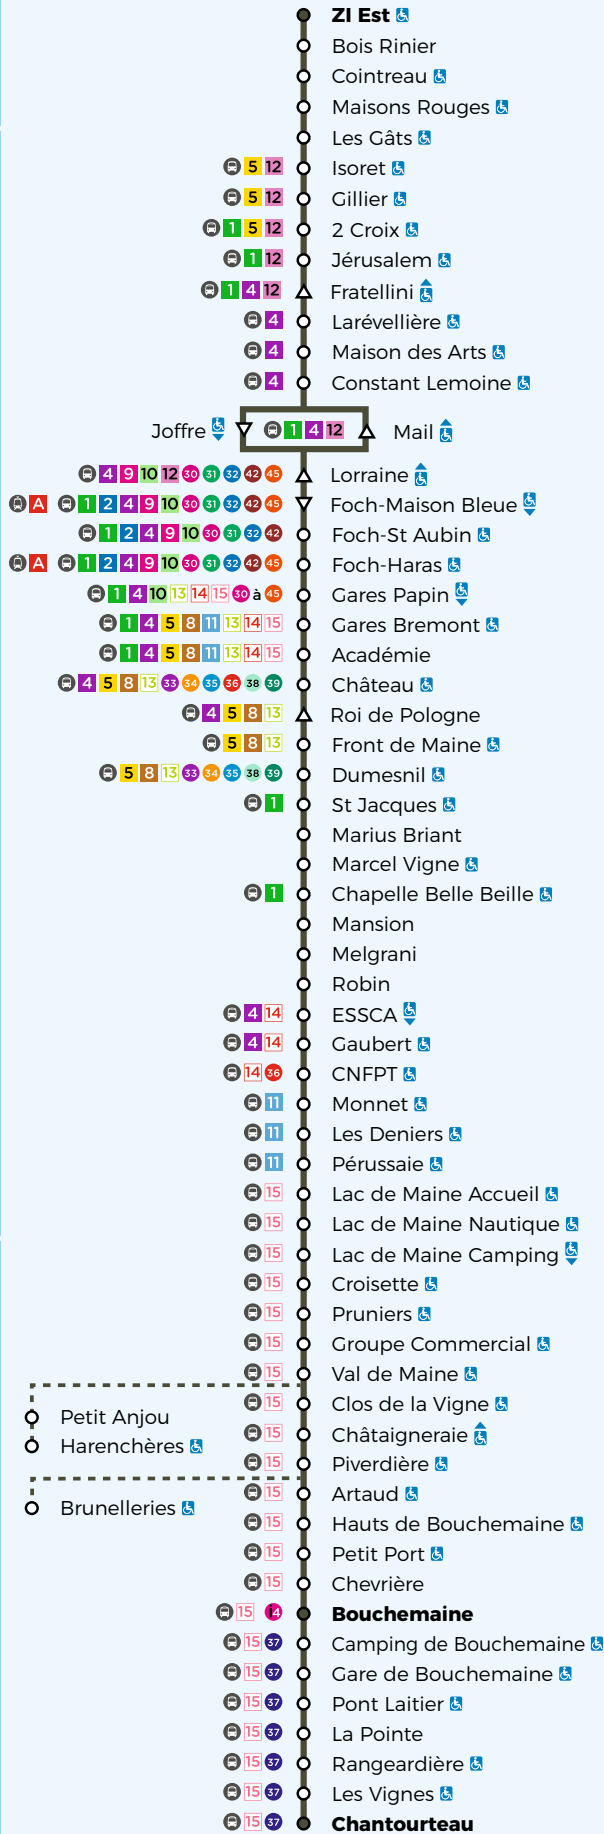

# 6

Ligne accessible

# Plan de ligne

À partir du 7 janvier 2019

VOYAGER ENSEMBLE

SAINT-BARTHÉLEMY  
ANGERS  
BOUCHEMAINE

### Légendes

= Arrêt accessible dans un seul sens

= Arrêt desservi dans un seul sens

--- = Desserte à certaines heures