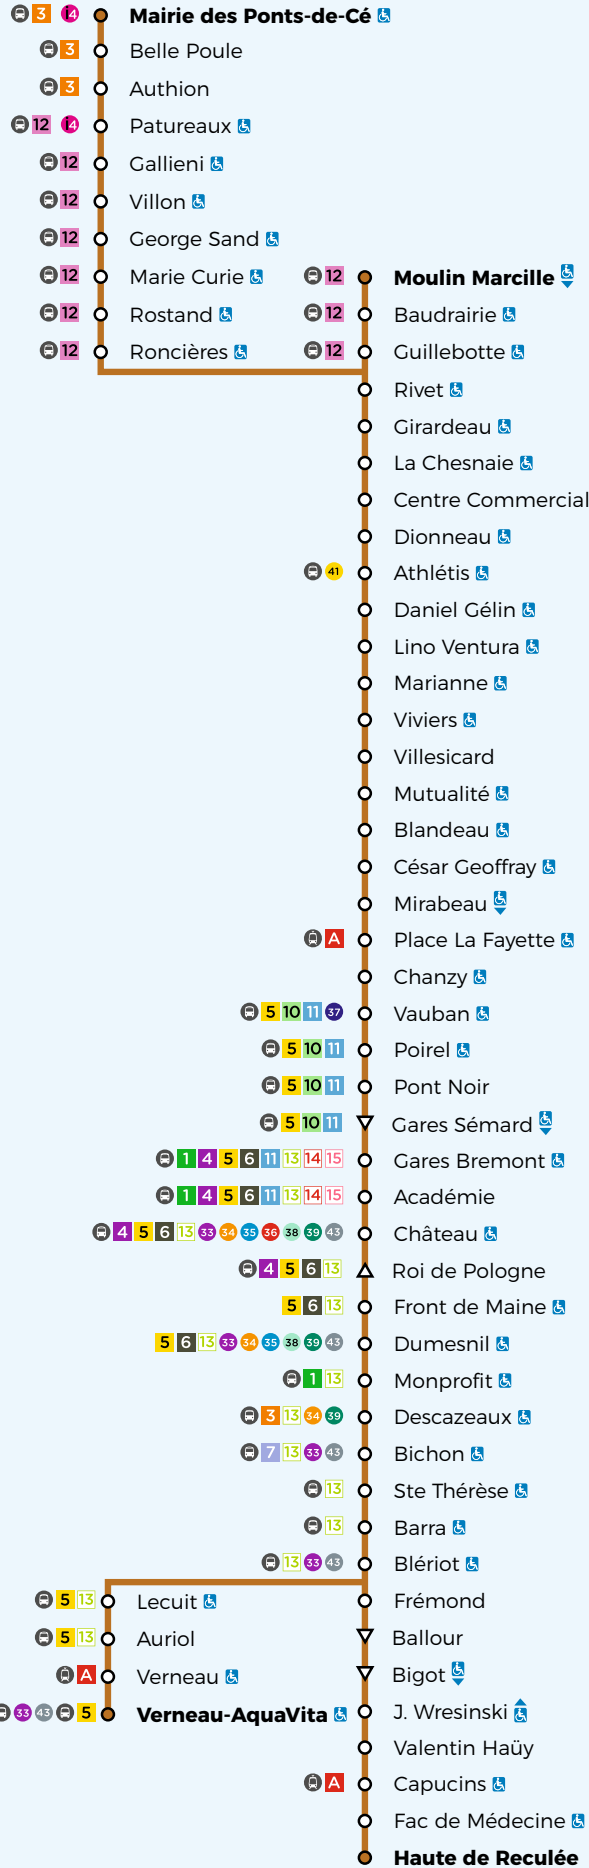

8

Ligne accessible

# Plan de ligne

À partir du 7 janvier 2019

VOYAGER ENSEMBLE

LES PONTS-DE-CÉ

ANGERS

### Légendes

- = Arrêt accessible dans un seul sens
- = Arrêt desservi dans un seul sens