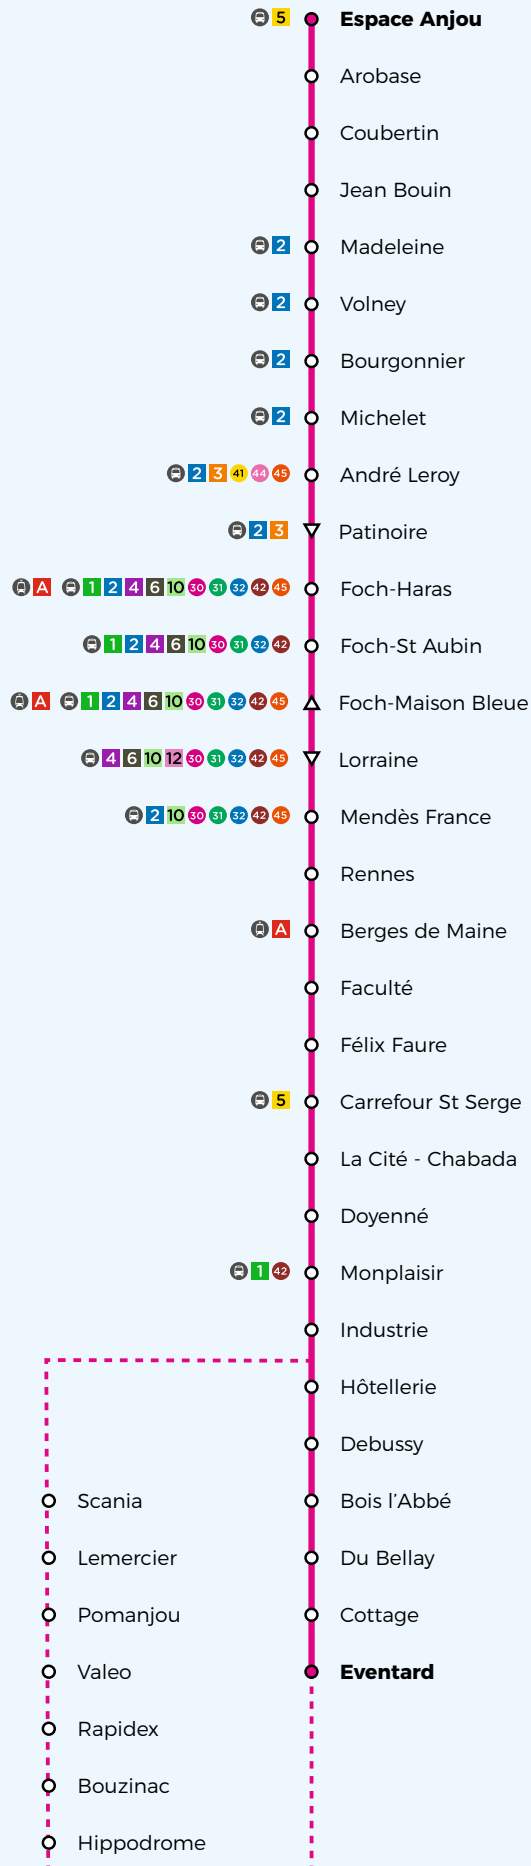

9

Plan de ligne

À partir du 7 janvier 2019

ANGERS

ÉCOUFLANT

Légendes

- ▽ = Arrêt desservi dans un seul sens
- = Desserte à certaines heures