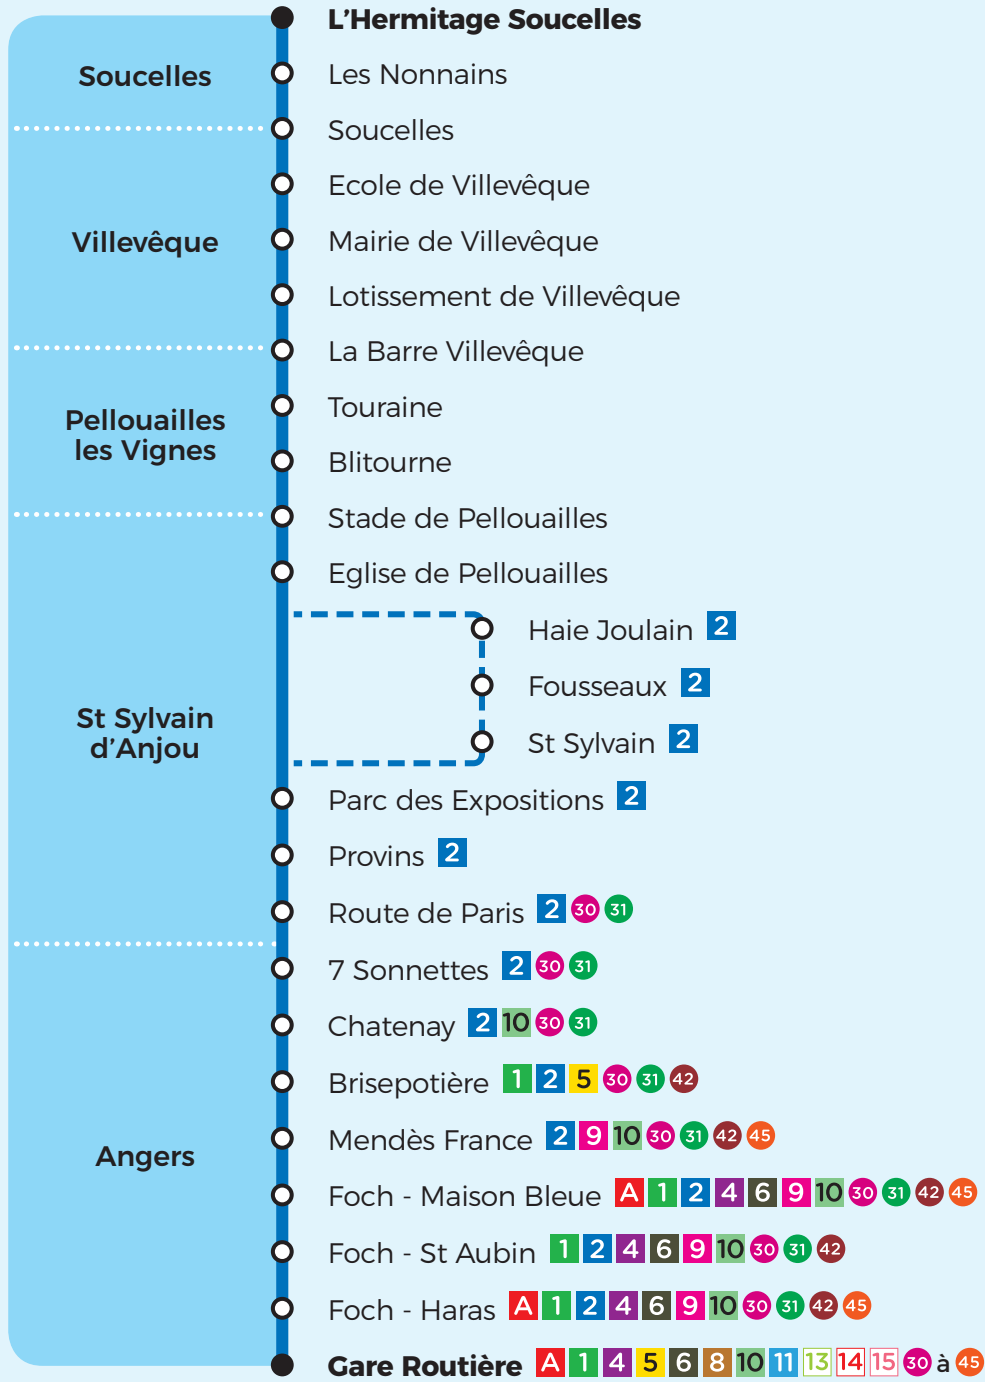

# Plan de ligne

Du 3 septembre 2018 au 6 juillet 2019

VOYAGER ENSEMBLE

**ANGERS -  
2<sup>ème</sup> couronne**

Jumelée avec la ligne n° 2

32

Soucelles  
Villevêque

**VERRIÈRES-EN-ANJOU**

- Pellouailles les Vignes
- St Sylvain d'Anjou

A

**Angers Les Gares**

--- Desserte à certaines heures