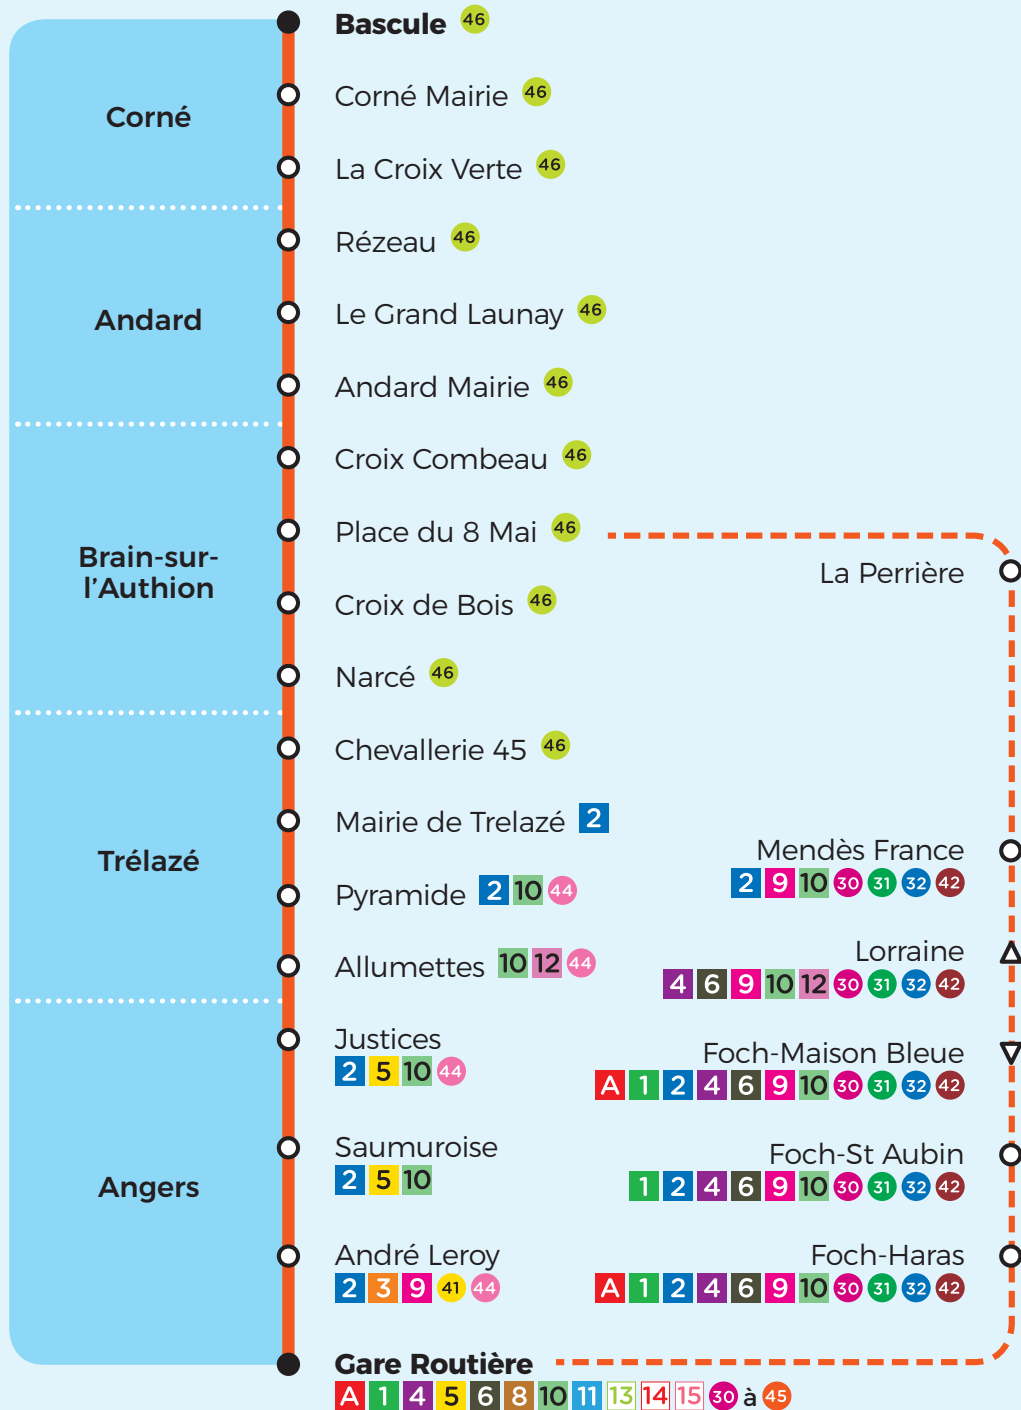

45

ANGERS -
2^{ème} couronne

Jumelée avec la ligne **anjoubus**
n° 3

Plan de ligne

Du 3 septembre 2018 au 6 juillet 2019

--- Desserte à certaines heures

△ Arrêt desservi dans un seul sens