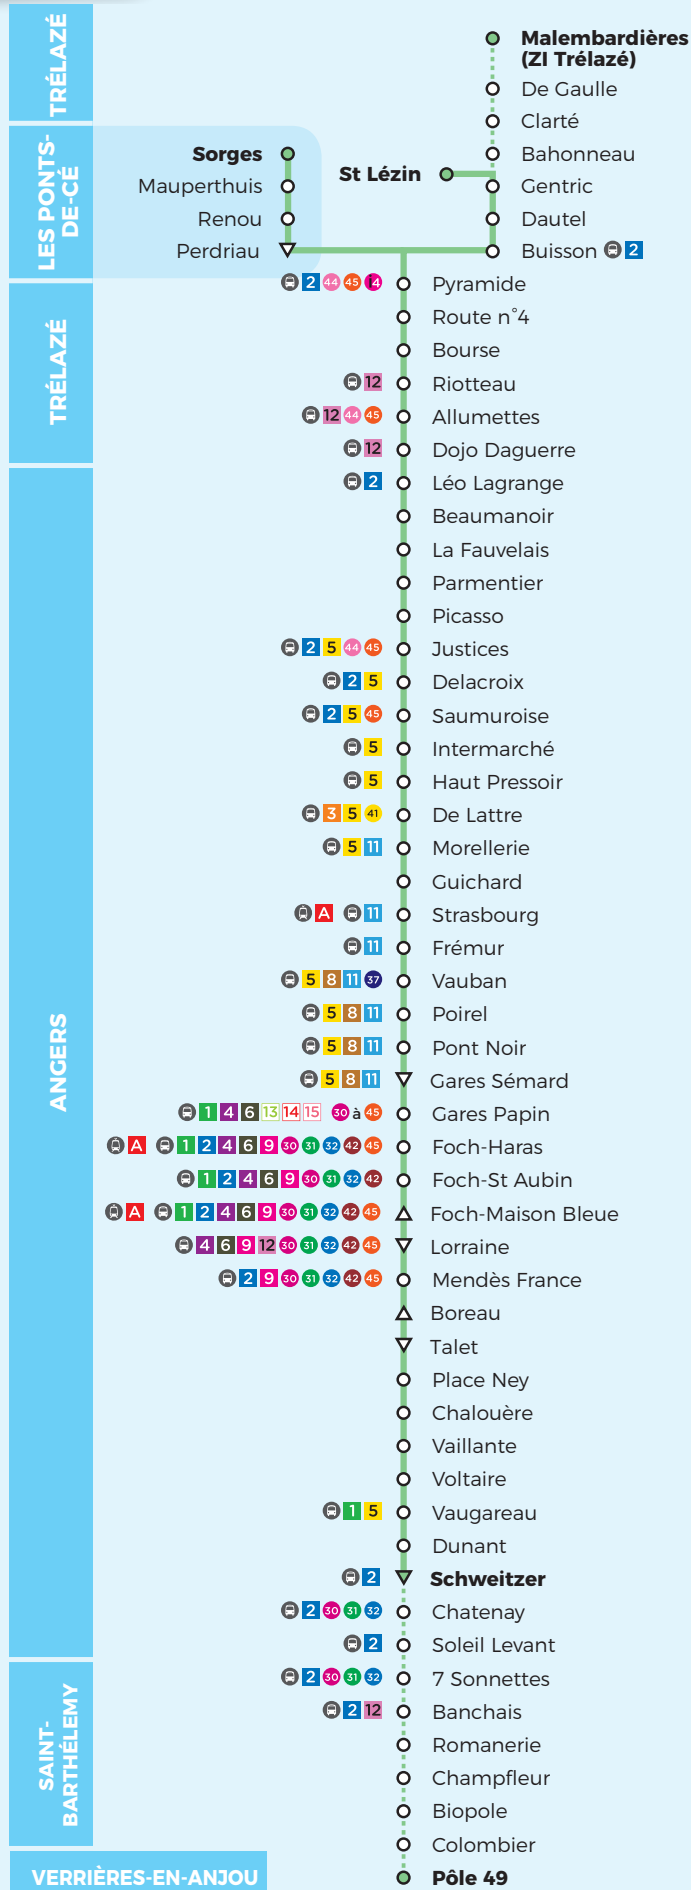

# Plan de ligne

À partir du 26 août 2018

### Légendes

- ▽ = Arrêt desservi dans un seul sens
- ... = Desserte à certaines heures