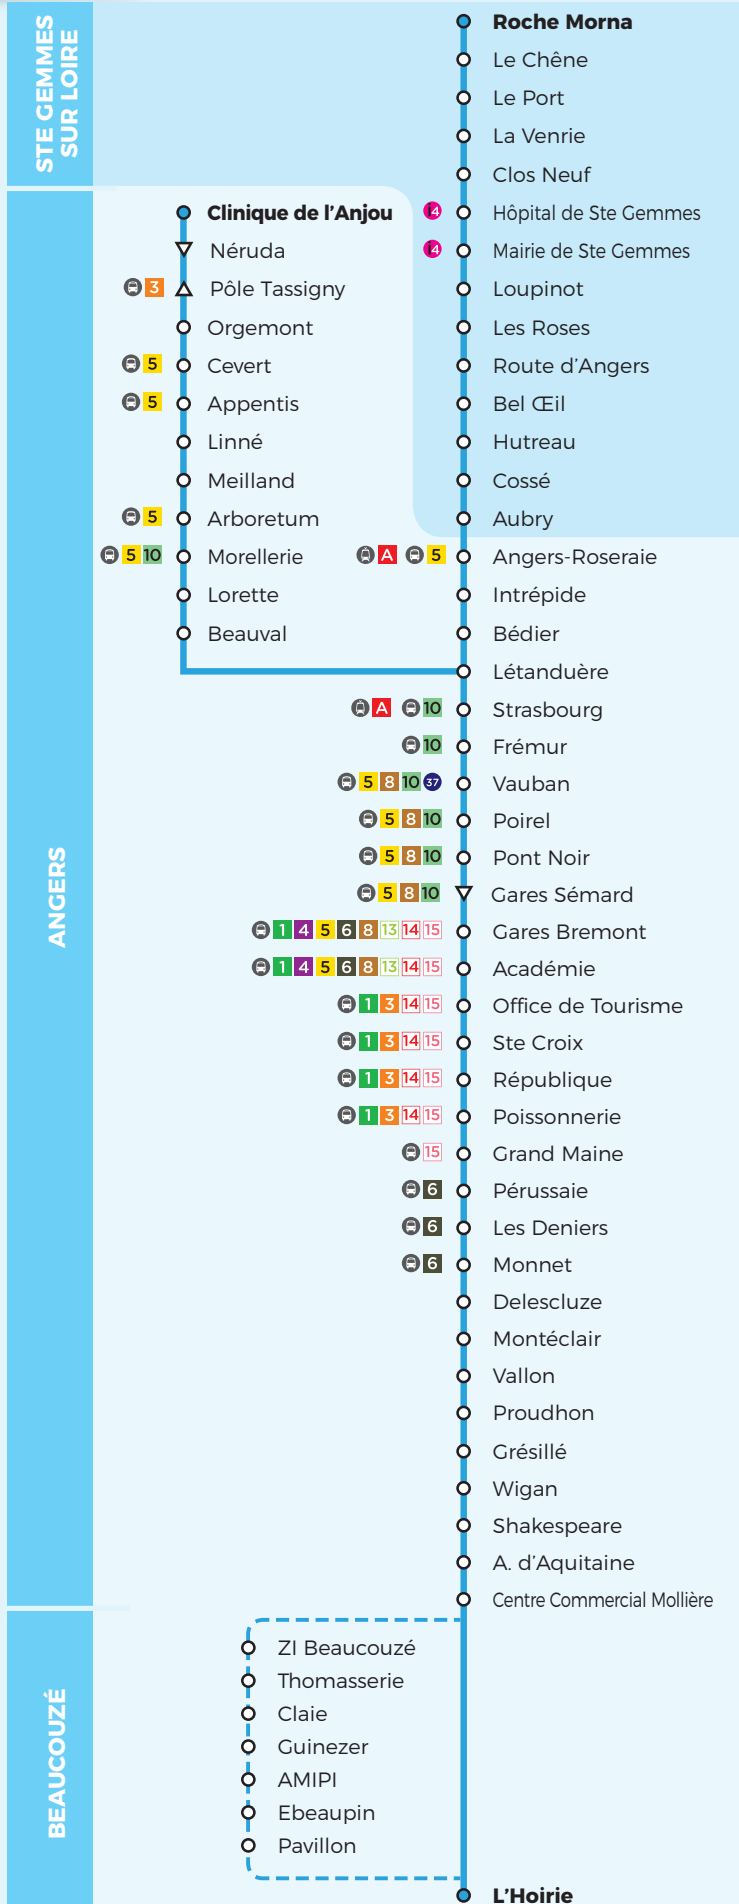

11

Plan de ligne

À partir du 26 août 2018

Légendes

- ▽ = Arrêt desservi dans un seul sens
- ... = Desserte à certaines heures