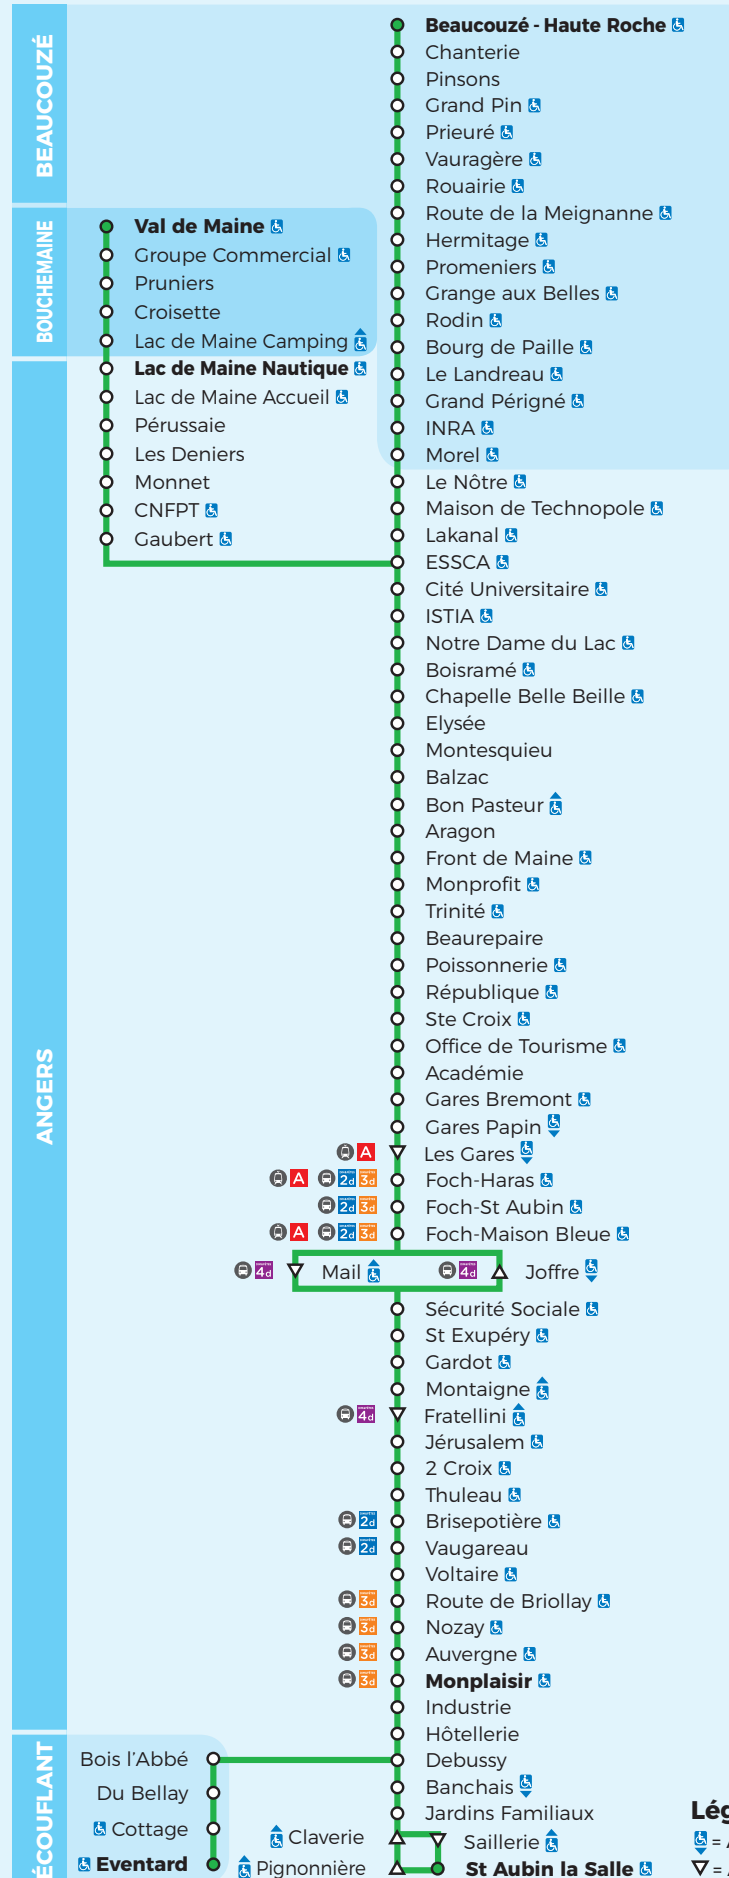

DIM & FÊTES
1d

Plan de ligne

À partir du 26 août 2018

Légendes

- ♿ = Arrêt accessible dans un seul sens
- ▽ = Arrêt desservi dans un seul sens