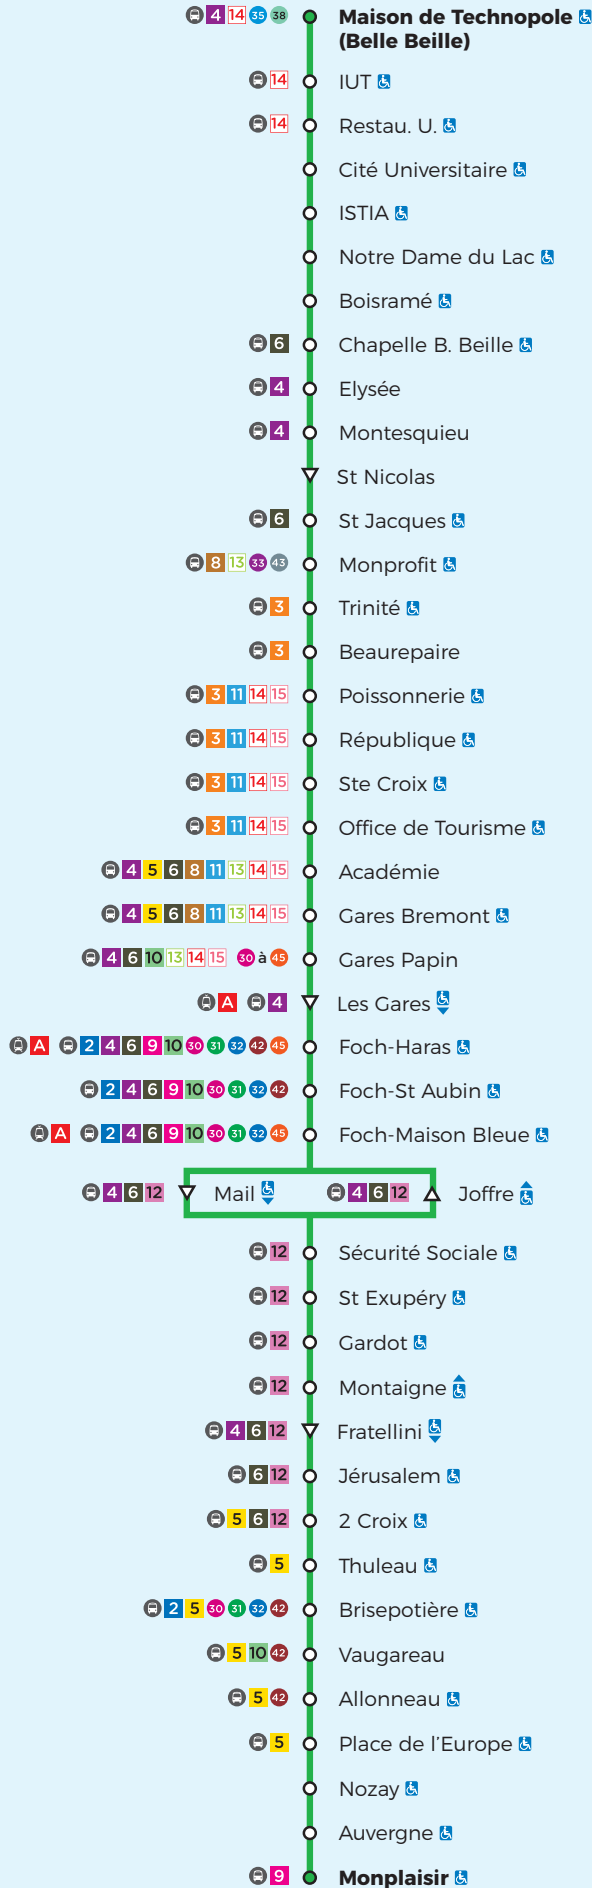

1

Ligne accessible

Plan de ligne

À partir du 26 août 2018

ANGERS

Légendes

- = Arrêt accessible dans un seul sens
- ▽ = Arrêt desservi dans un seul sens