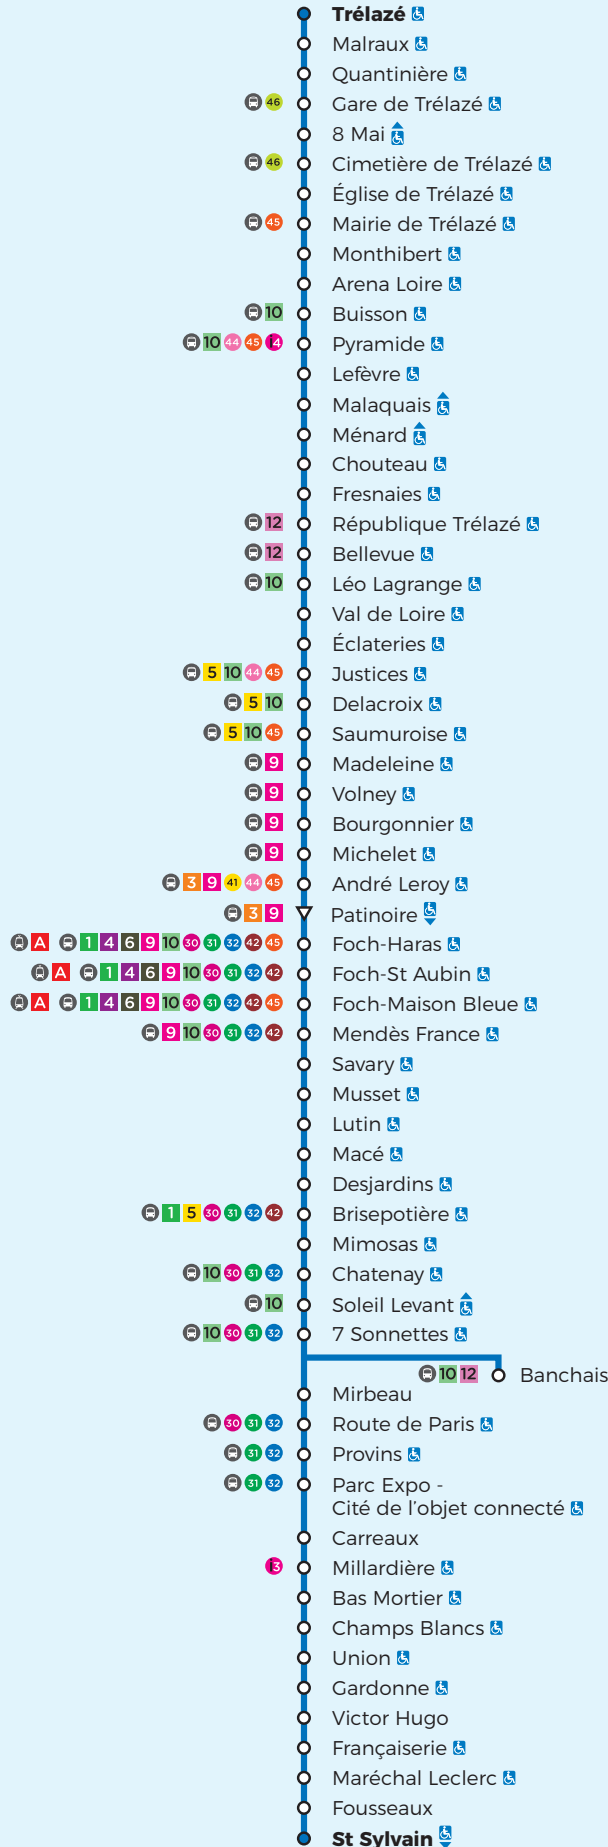

2

Ligne accessible

Plan de ligne

À partir du 26 août 2018

VOYAGER ENSEMBLE

TRÉLAZÉ

ANGERS

VERRIÈRES-EN-ANJOU

Légendes

- = Arrêt accessible dans un seul sens
- = Arrêt desservi dans un seul sens