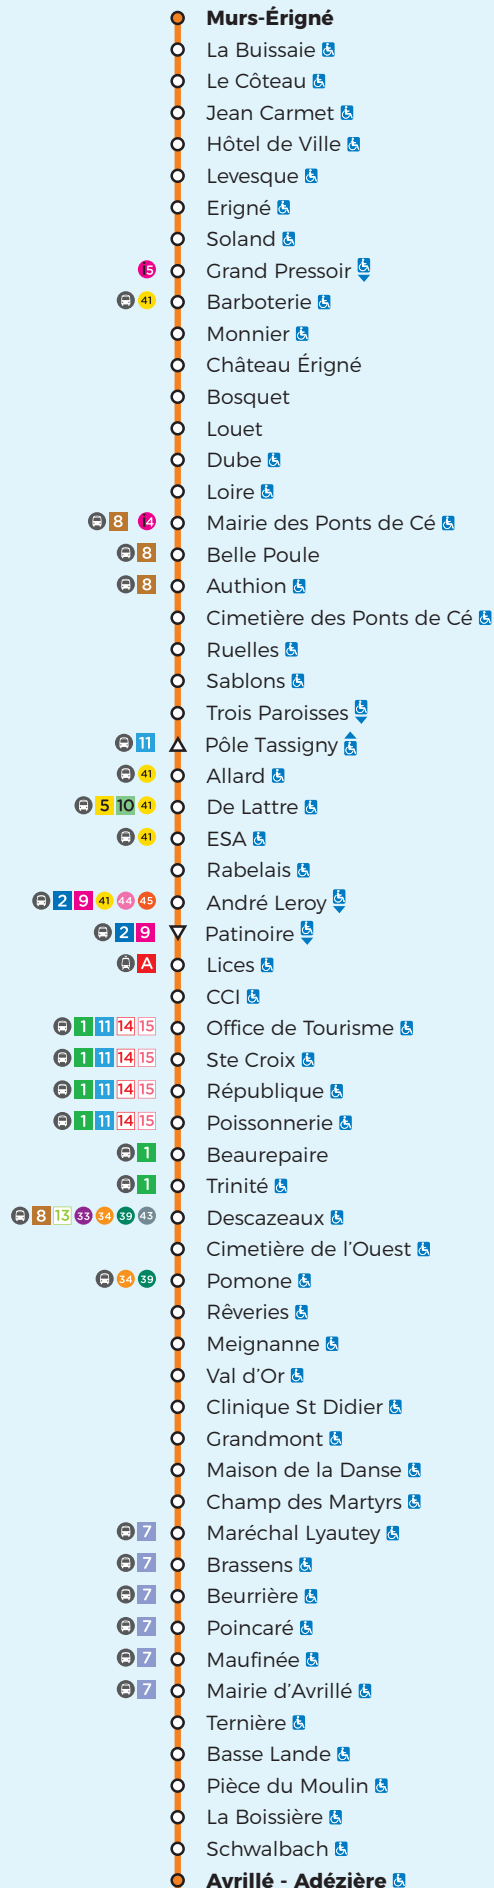

3

Ligne accessible

Plan de ligne

À partir du 26 août 2018

irigo.fr
VOYAGER ENSEMBLE

MURS-ÉRIGNÉ
LES PONTS-DE-CÉ
ANGERS
AVRILLÉ

Légendes

= Arrêt accessible dans un seul sens
▽ = Arrêt desservi dans un seul sens