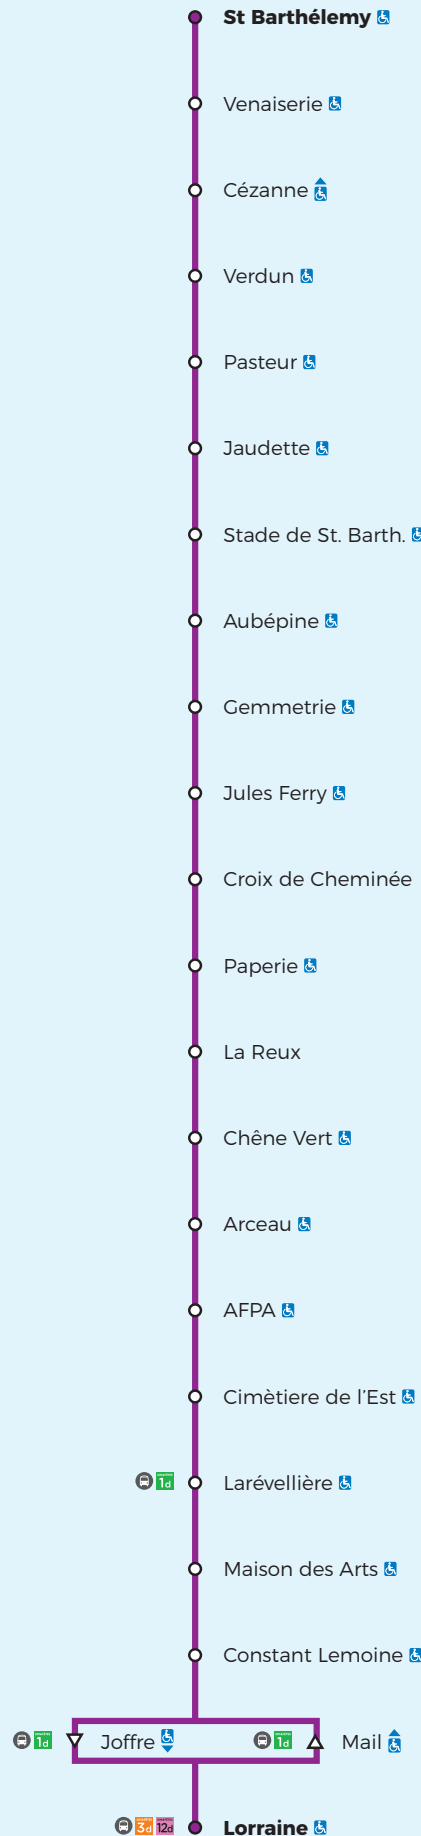

DIM & FÊTES

4d

Ligne accessible

Plan de ligne

À partir du 26 août 2018

VOYAGER ENSEMBLE

SAINT-BARTHÉLEMY-D'ANJOU

ANCERS

Légendes

= Arrêt accessible dans un seul sens

= Arrêt desservi dans un seul sens