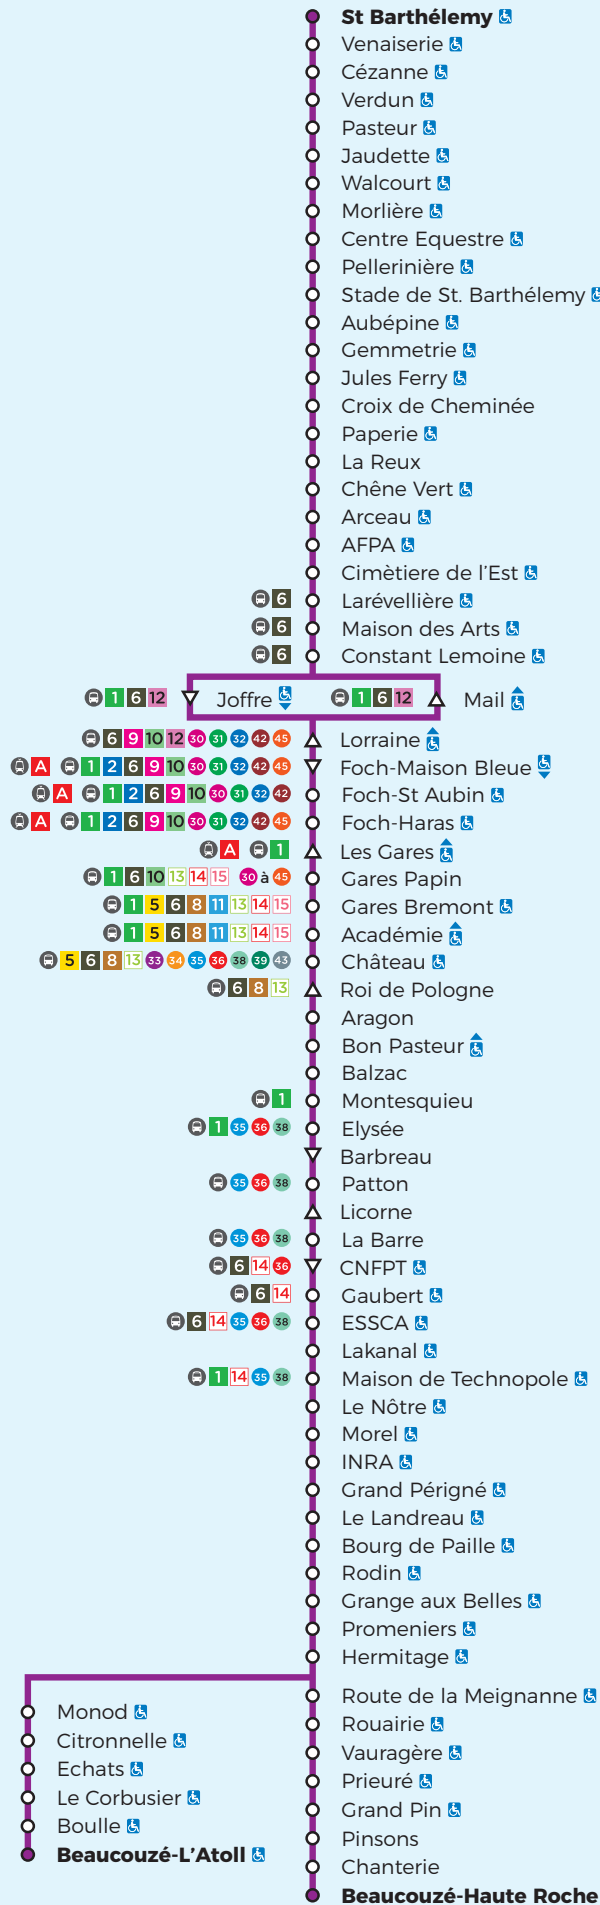

4

Ligne accessible

# Plan de ligne

À partir du 26 août 2018

VOYAGER ENSEMBLE

SAINT-BARTHÉLEMY-D'ANJOU

ANGERS

BEAUCOUZÉ

### Légendes

- = Arrêt accessible dans un seul sens
- = Arrêt desservi dans un seul sens