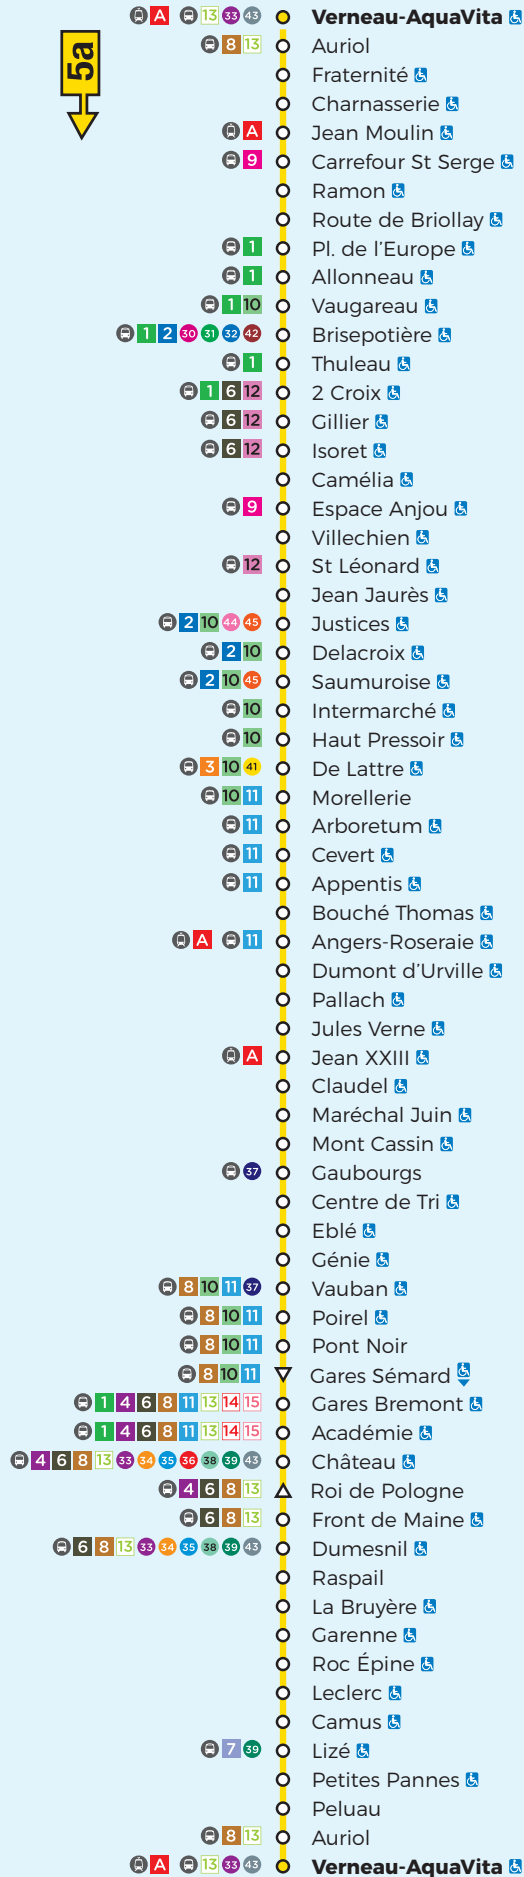

5

Ligne accessible

# Plan de ligne

À partir du 26 août 2018

VOYAGER ENSEMBLE

ANGERS

## Légendes

= Arrêt accessible dans un seul sens

= Arrêt desservi dans un seul sens