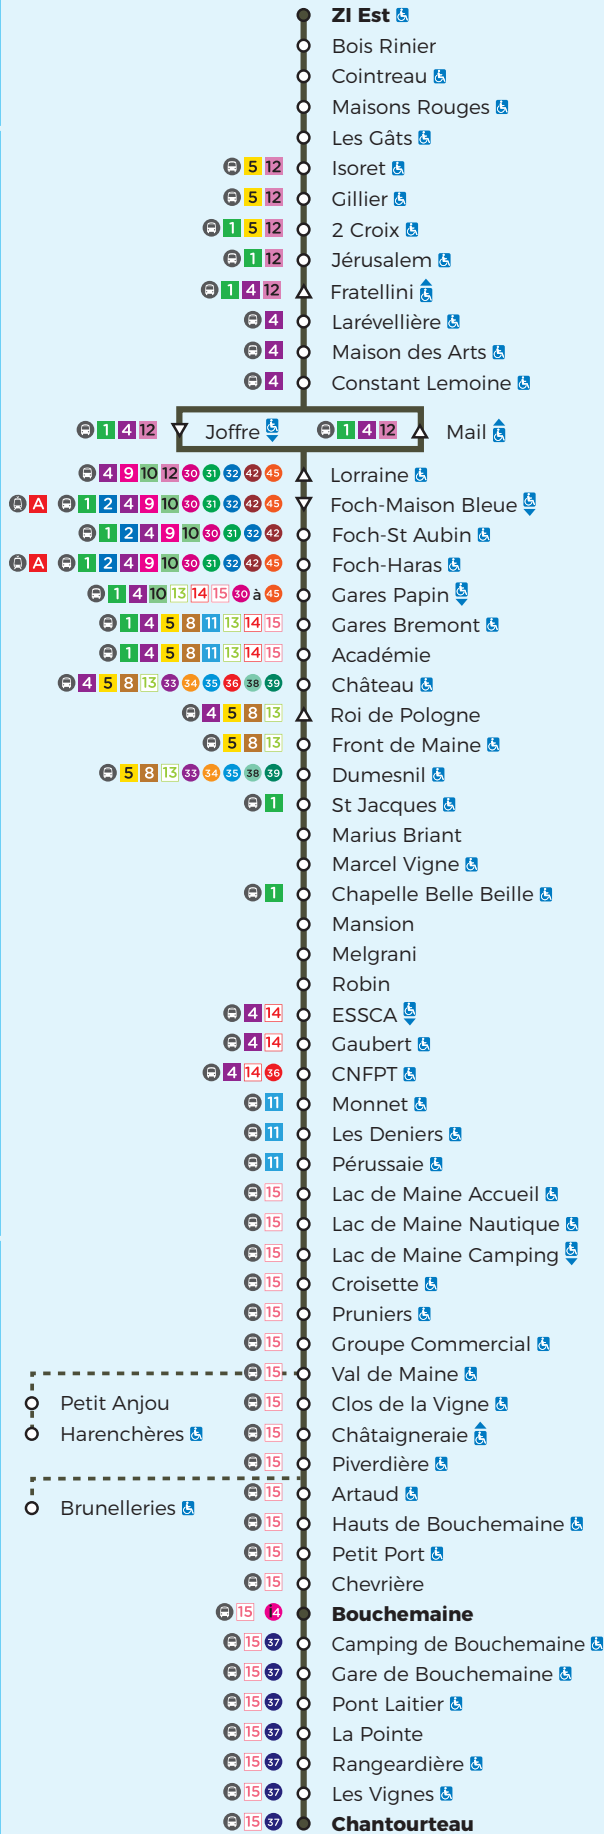

6

Ligne accessible

Plan de ligne

À partir du 26 août 2018

VOYAGER ENSEMBLE

SAINT-BARTHÉLEMY
ANGERS
BOUCHEMAINE

Légendes

= Arrêt accessible dans un seul sens

= Arrêt desservi dans un seul sens

--- = Desserte à certaines heures