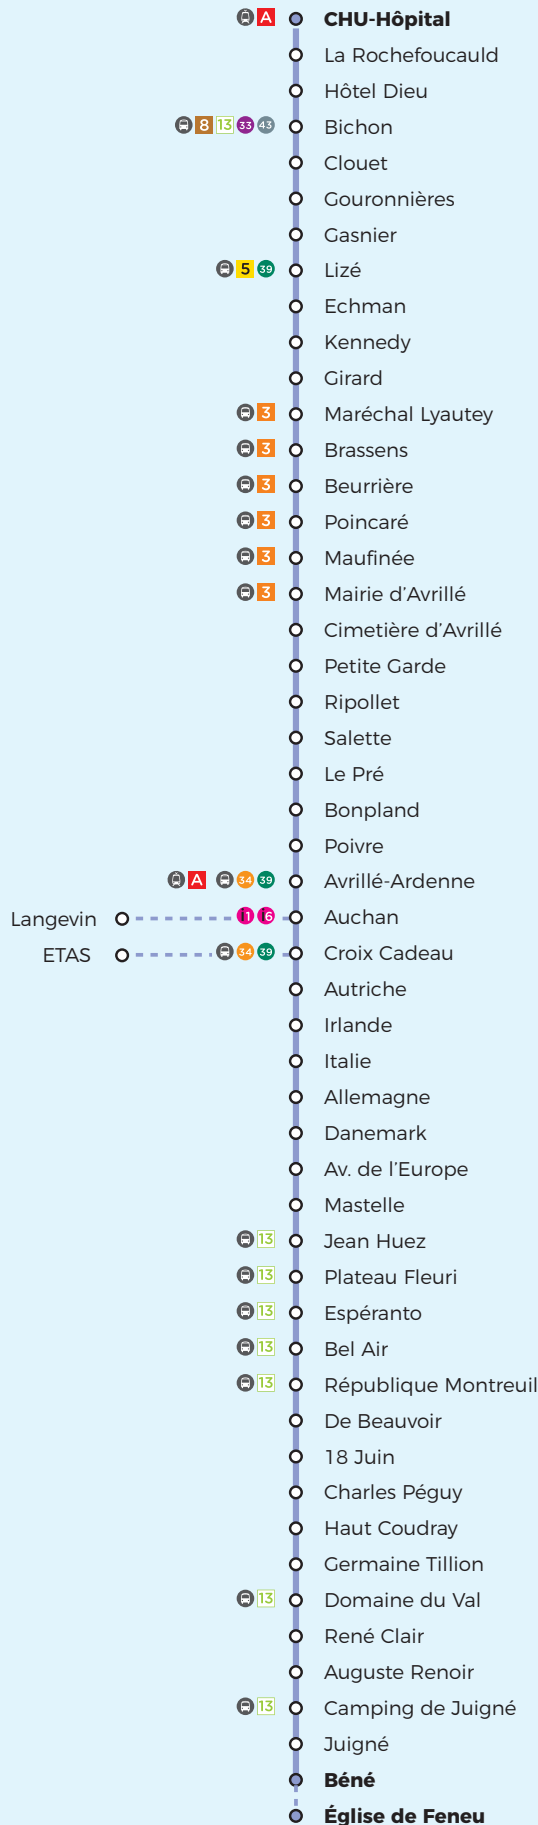

7

Plan de ligne

À partir du 26 août 2018

ANGERS

AVRILLÉ

MONTREUIL-JUIGNÉ

FENEU

Légendes

- - - = Desserte à certaines heures