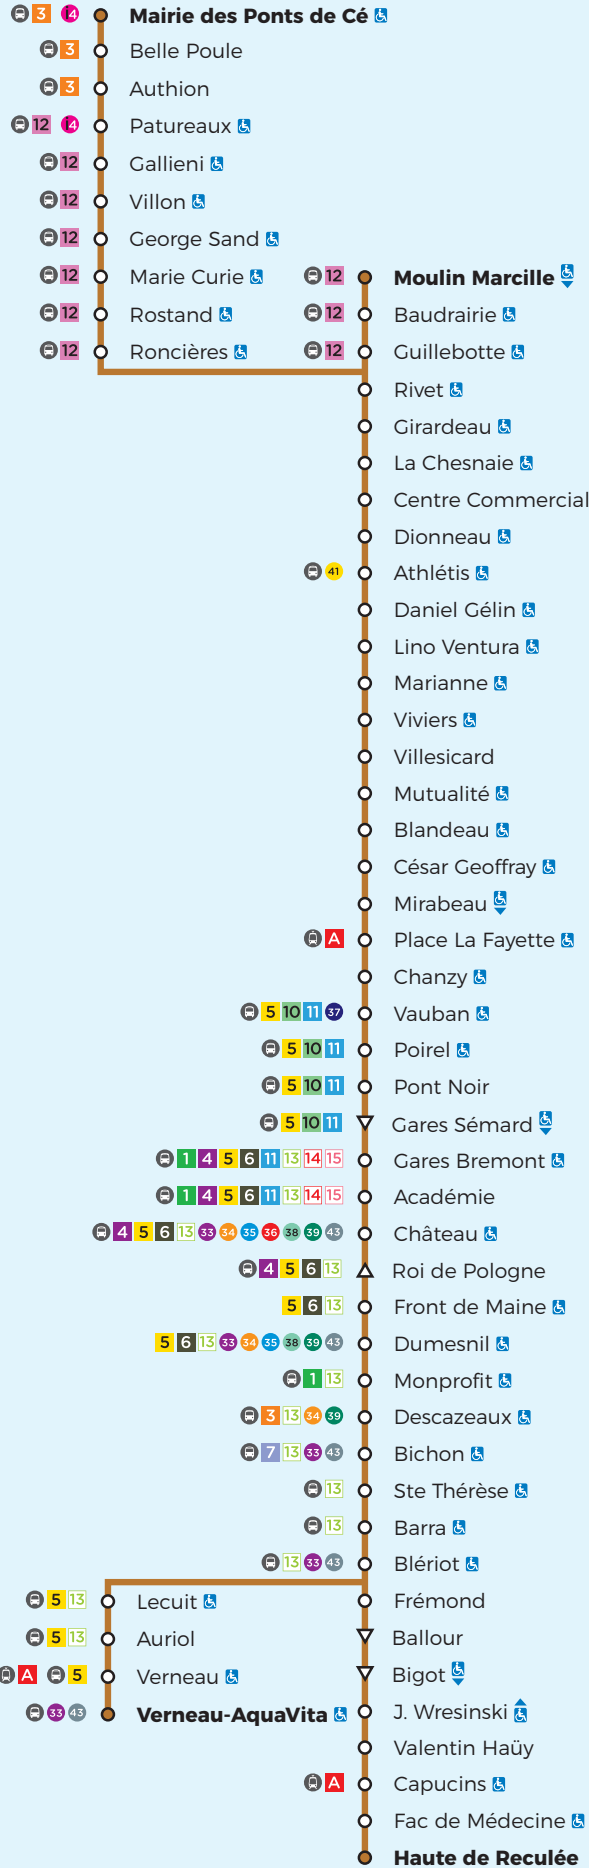

8

Ligne accessible

Plan de ligne

À partir du 26 août 2018

VOYAGER ENSEMBLE

LES PONTS-DE-CÉ

ANGERS

Légendes

- (Accessibility icon) = Arrêt accessible dans un seul sens
- ▽ = Arrêt desservi dans un seul sens