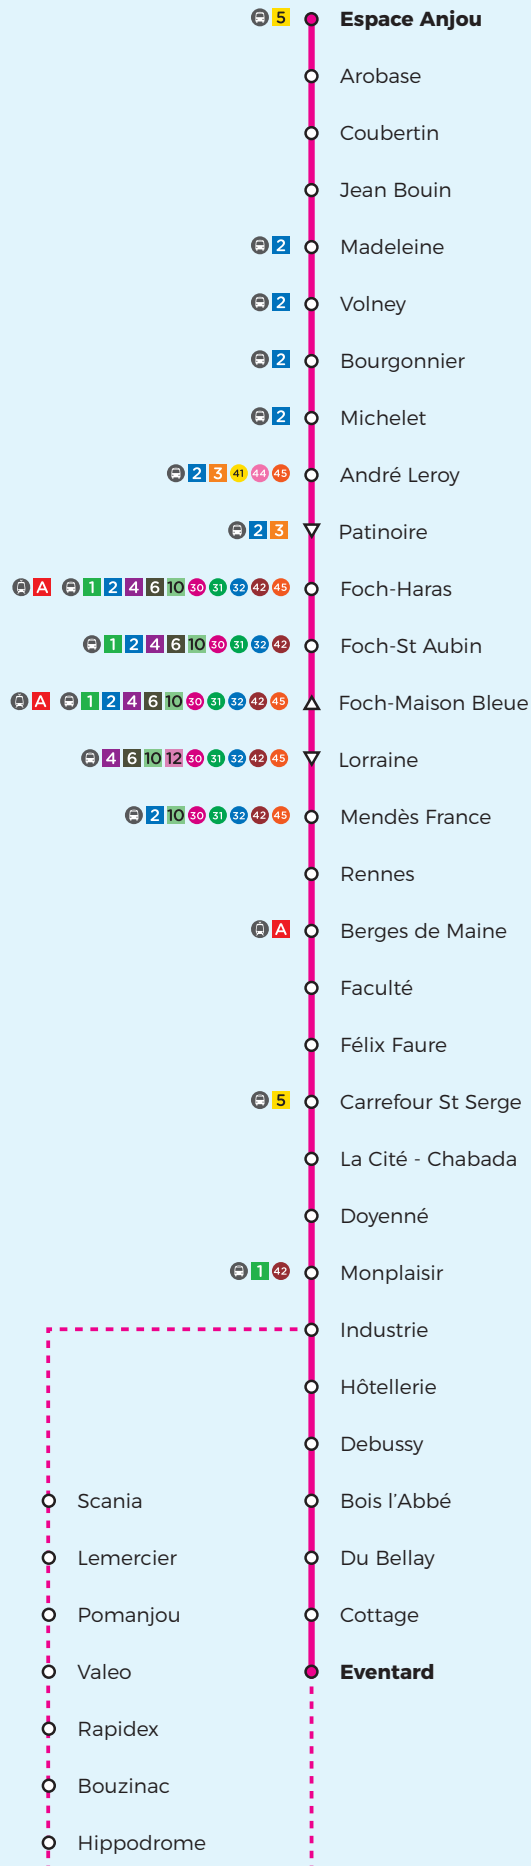

# Plan de ligne

À partir du 26 août 2018

ANGERS

ÉCOUFLANT

### Légendes

- ▽ = Arrêt desservi dans un seul sens
- = Desserte à certaines heures