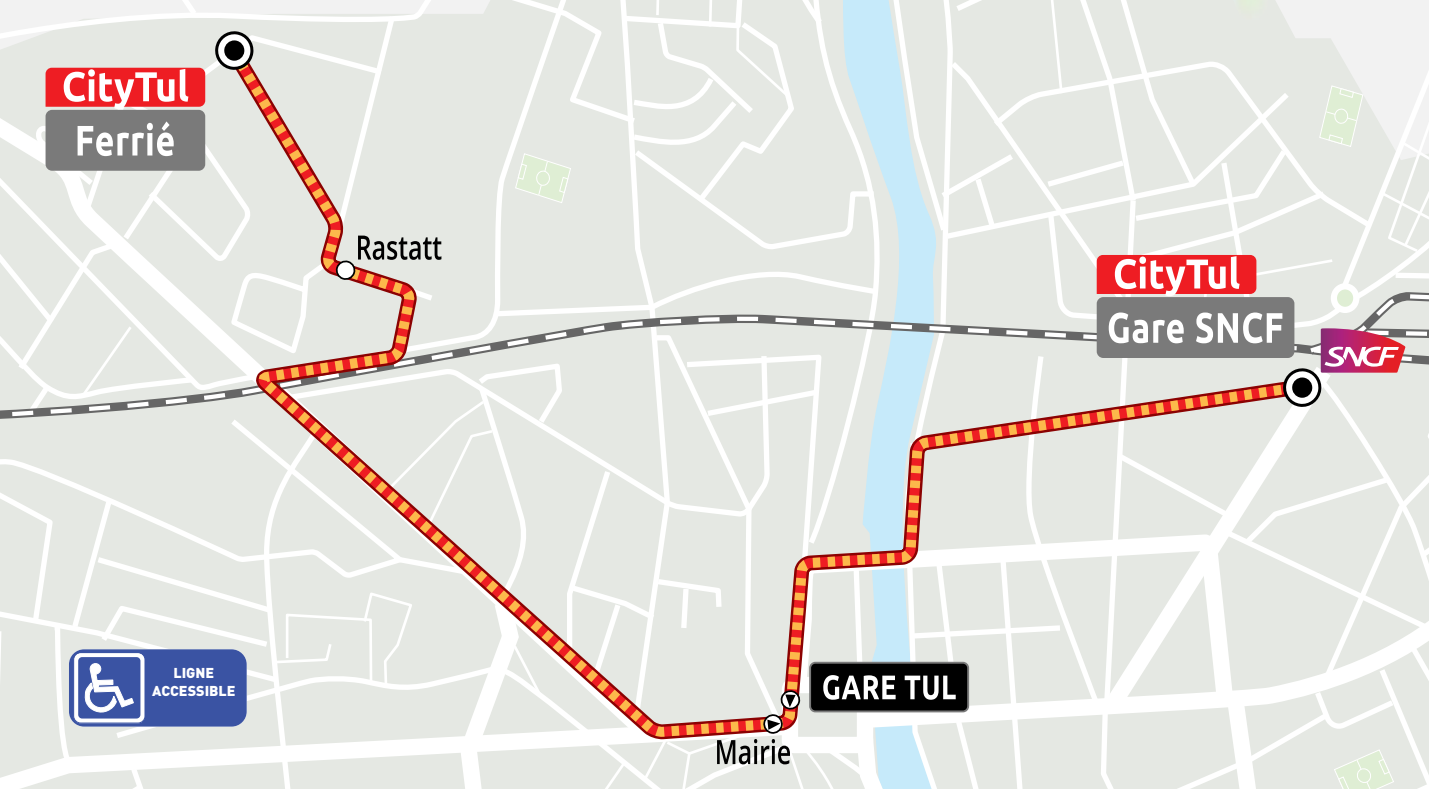

LIGNE CITY TUL

Gare SNCF - Ferrié

LIGNE CITY TUL : GARE SNCF → FERRIE

DU LUNDI AU VENDREDI

GARE SNCF	7.15	7.55	8.45	9.55	10.45	16.35	17.10	18.00	18.35
GARE TUL	7.21	8.01	8.51	10.01	10.51	16.41	17.16	18.06	18.41
RASTATT	7.27	8.07	8.57	10.07	10.57	16.47	17.22	18.12	18.47
FERRIE	7.28	8.08	8.58	10.08	10.58	16.48	17.23	18.13	18.48

LIGNE CITY TUL : FERRIE → GARE SNCF

DU LUNDI AU VENDREDI

FERRIE	7.35	8.15	9.05	10.15	16.15	16.50	17.40	18.15	18.50
RASTATT	7.36	8.16	9.06	10.16	16.16	16.51	17.41	18.16	18.51
MAIRIE	7.41	8.21	9.11	10.21	16.21	16.56	17.46	18.21	18.56
GARE SNCF	7.49	8.29	9.19	10.29	16.29	17.04	17.54	18.29	19.04