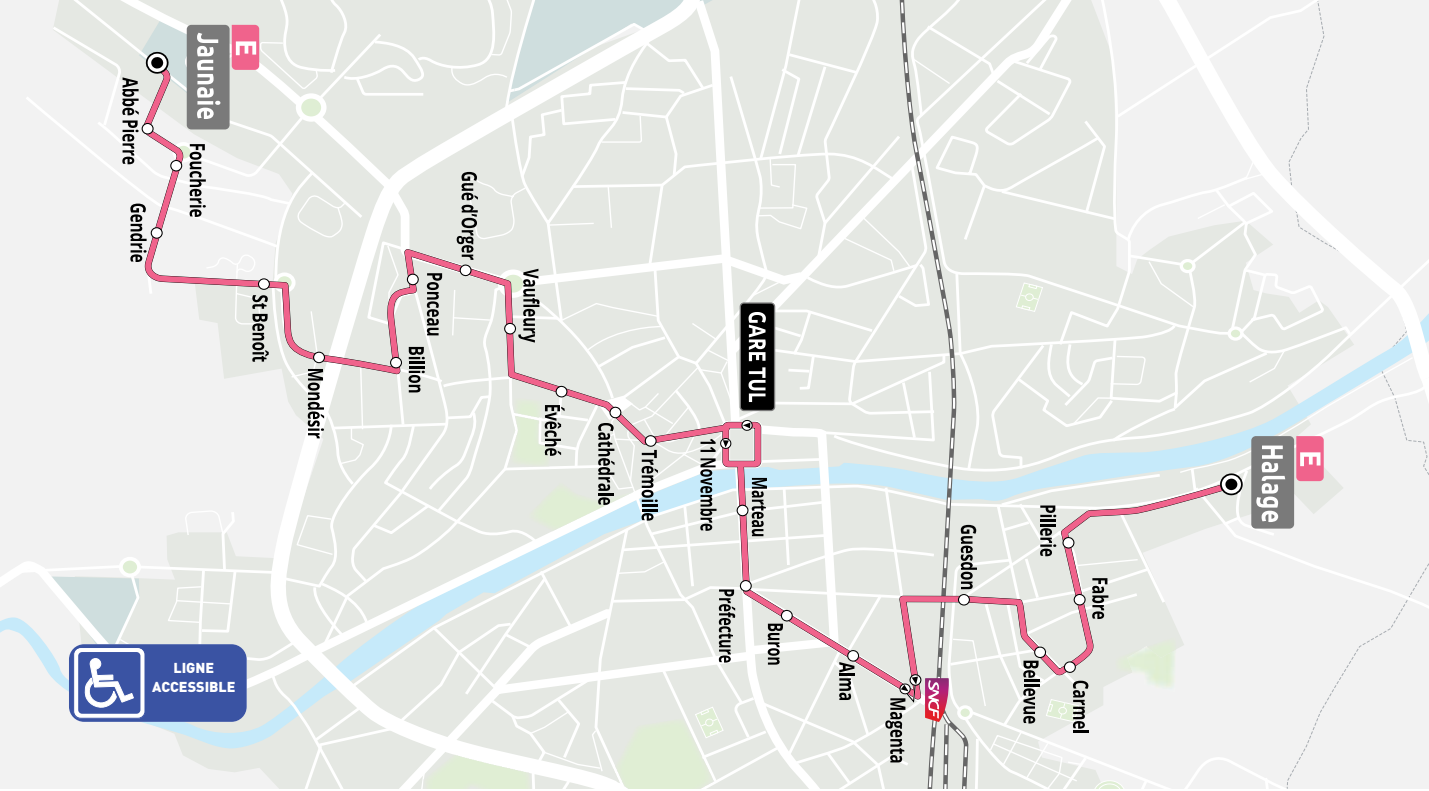

LIGNE E

Halage - Jaunaie

LIGNE E : HALAGE → JAUNAIE

DU LUNDI AU VENDREDI

HALAGE	6.30	7.00	7.30	8.00	8.30	9.00	9.30	10.00	10.30	11.00	11.30	12.00	12.30	13.00	13.30	14.00	14.30	15.00	15.30	16.00	16.30	17.00	17.30	18.00	18.30	19.00	19.30
PILLERIE	6.31	7.01	7.31	8.01	8.31	9.01	9.31	10.01	10.31	11.01	11.31	12.01	12.31	13.01	13.31	14.01	14.31	15.01	15.31	16.01	16.31	17.01	17.31	18.01	18.31	19.01	19.31
MAGENTA	6.35	7.05	7.35	8.05	8.35	9.05	9.35	10.05	10.35	11.05	11.35	12.05	12.35	13.05	13.35	14.05	14.35	15.05	15.35	16.05	16.35	17.05	17.35	18.05	18.35	19.05	19.35
PREFECTURE	6.38	7.08	7.38	8.08	8.38	9.08	9.38	10.08	10.38	11.08	11.38	12.08	12.38	13.08	13.38	14.08	14.38	15.08	15.38	16.08	16.38	17.08	17.38	18.08	18.38	19.08	19.38
GARE TUL	6.42	7.12	7.44	8.14	8.44	9.13	9.43	10.14	10.44	11.13	11.43	12.14	12.44	13.14	13.43	14.13	14.43	15.13	15.44	16.13	16.44	17.14	17.44	18.13	18.43	19.13	19.43
CATHEDRALE	6.43	7.13	7.46	8.16	8.46	9.15	9.45	10.16	10.46	11.15	11.45	12.16	12.46	13.16	13.45	14.15	14.45	15.15	15.46	16.15	16.46	17.16	17.46	18.15	18.45	19.15	19.45
GUE D'ORGER	6.45	7.15	7.49	8.19	8.49	9.18	9.48	10.19	10.49	11.18	11.48	12.19	12.49	13.19	13.48	14.18	14.48	15.18	15.49	16.18	16.49	17.19	17.49	18.18	18.48	19.18	19.48
MONDESIR	6.48	7.18	7.53	8.23	8.52	9.21	9.51	10.22	10.52	11.21	11.51	12.23	12.53	13.23	13.51	14.21	14.51	15.21	15.52	16.21	16.53	17.23	17.53	18.21	18.51	19.21	19.51
JAUNAIE	6.54	7.24	7.59	8.29	8.58	9.27	9.57	10.28	10.58	11.27	11.57	12.29	12.59	13.29	13.57	14.27	14.57	15.27	15.58	16.27	16.59	17.29	17.59	18.27	18.57	19.27	19.57

LIGNE E : JAUNAIE → HALAGE

DU LUNDI AU VENDREDI