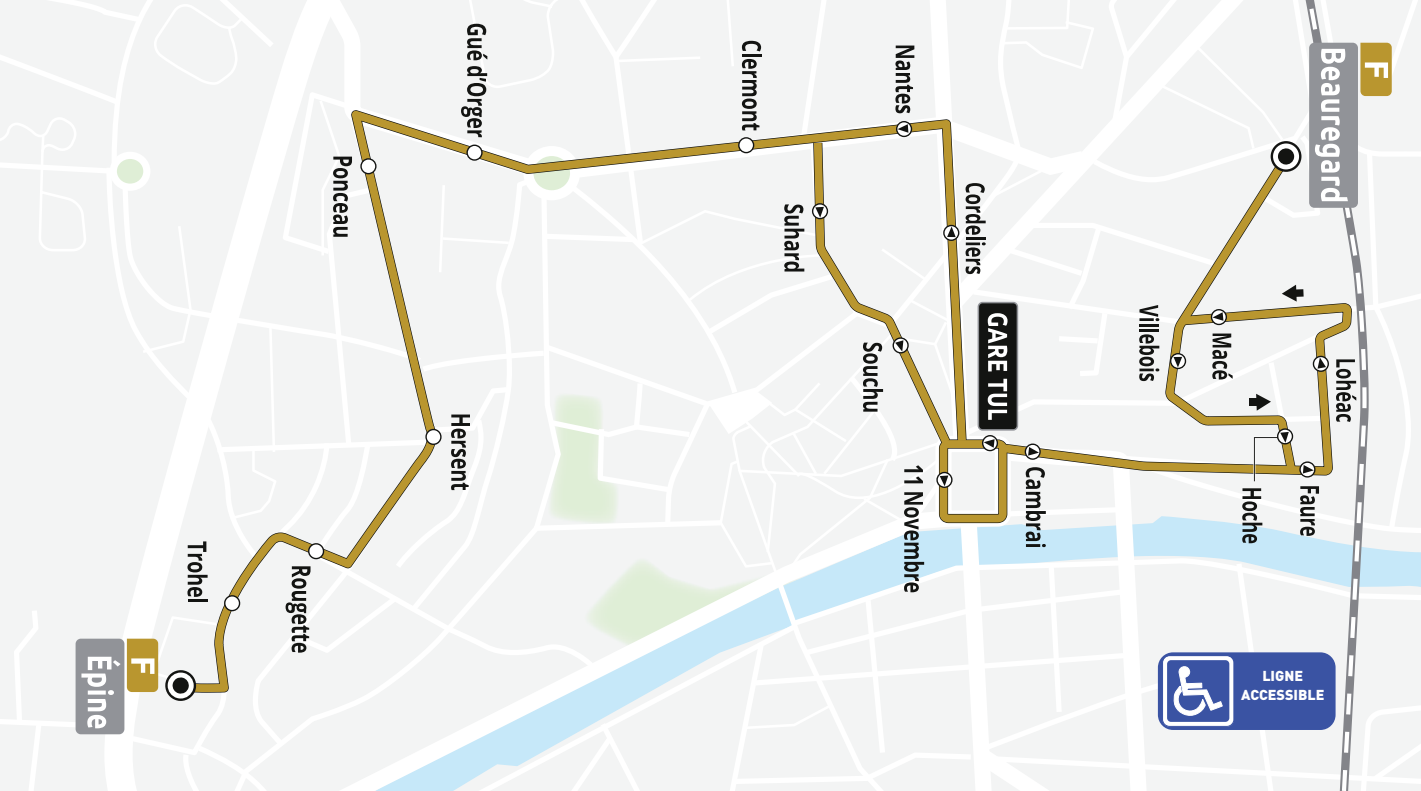

LIGNE F

Epine - Beaugregard

LIGNE F : EPINE → BEAUREGARD

DU LUNDI AU SAMEDI

EPINE	7:15	8:00	8:45	9:30	10:15	11:00	11:45	12:30	13:15	14:00	14:45	15:30	16:15	17:00	17:45	18:30	19:15
GUE D'ORGER	7:18	8:03	8:48	9:33	10:18	11:03	11:48	12:33	13:18	14:03	14:48	15:33	16:18	17:03	17:48	18:33	19:18
SUHARD	7:21	8:06	8:51	9:36	10:21	11:06	11:51	12:36	13:21	14:06	14:51	15:36	16:21	17:06	17:51	18:36	19:21
11 NOVEMBRE	7.25	8.10	8.55	9.40	10.25	11.10	11.55	12.40	13.25	14.10	14.55	15.40	16.25	17.10	17.55	18.40	19.25
CAMBRAI	7:30	8:15	8:58	9:43	10:28	11:13	11:58	12:45	13:30	14:13	14:58	15:43	16:28	17:15	18:00	18:43	19:28
FAURE	7:32	8:17	9:00	9:45	10:30	11:15	12:00	12:47	13:32	14:15	15:00	15:45	16:30	17:17	18:02	18:45	19:30
BEAUREGARD	7:35	8:20	9:03	9:48	10:33	11:18	12:03	12:50	13:35	14:18	15:03	15:48	16:33	17:20	18:05	18:48	19:33

LIGNE F : BEAUREGARD → EPINE

DU LUNDI AU SAMEDI

BEAUREGARD	7:37	8:22	9:10	9:54	10:40	11:25	12:07	12:52	13:40	14:25	15:10	15:55	16:37	17:22	18:10	18:55
HOCHÉ	7:39	8:24	9:12	9:56	10:42	11:27	12:09	12:54	13:42	14:27	15:12	15:57	16:39	17:24	18:12	18:57
GARE TUL	7.44	8.29	9.16	10.02	10.46	11.31	12.14	12.59	13.46	14.31	15.17	16.02	16.44	17.29	18.16	19.01
NANTES	7:47	8:32	9:19	10:05	10:49	11:34	12:17	13:02	13:49	14:34	15:20	16:05	16:47	17:32	18:19	19:04
GUE D'ORGER	7:51	8:36	9:22	10:08	10:52	11:37	12:21	13:06	13:52	14:37	15:23	16:08	16:51	17:36	18:22	19:07
EPINE	7:57	8:42	9:27	10:13	10:57	11:42	12:27	13:12	13:57	14:42	15:28	16:13	16:57	17:42	18:27	19:12