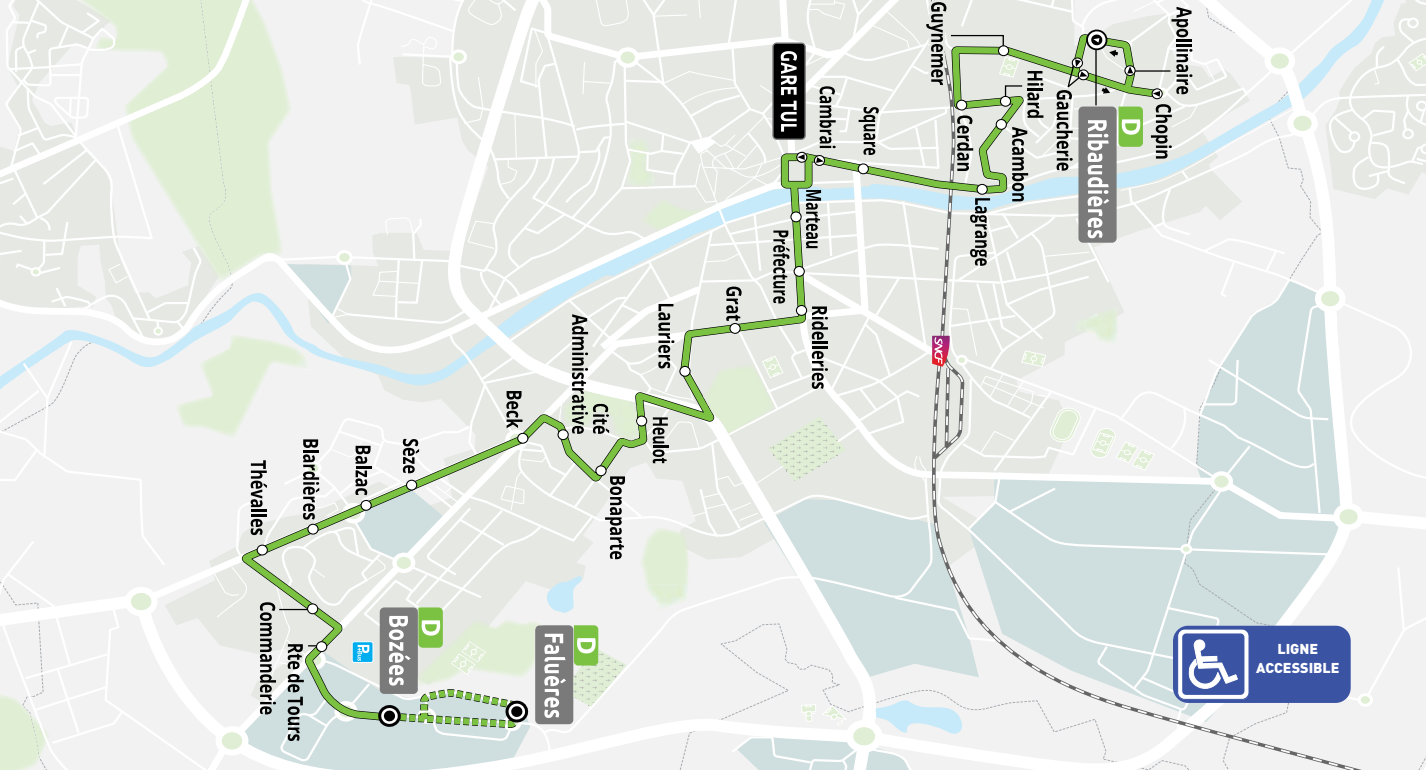

LIGNE D

Ribaudières - Bozées

LIGNE D : RIBAUDIÈRES → GARE TUL

RIBAUDIÈRES	14.05	15.40	17.15	19.13
HILARD	14.09	15.44	17.19	19.17
GARE TUL	14.14	15.49	17.24	19.22

LE DIMANCHE ET JOURS FÉRIÉS*

LIGNE D : GARE TUL → RIBAUDIÈRES

CAMBRAI	13.52	15.27	17.02	19.00
HILARD	13.55	15.30	17.05	19.03
RIBAUDIÈRES	14.03	15.38	17.13	19.11

LE DIMANCHE ET JOURS FÉRIÉS*

* Ne circule pas le 1^{er} Mai