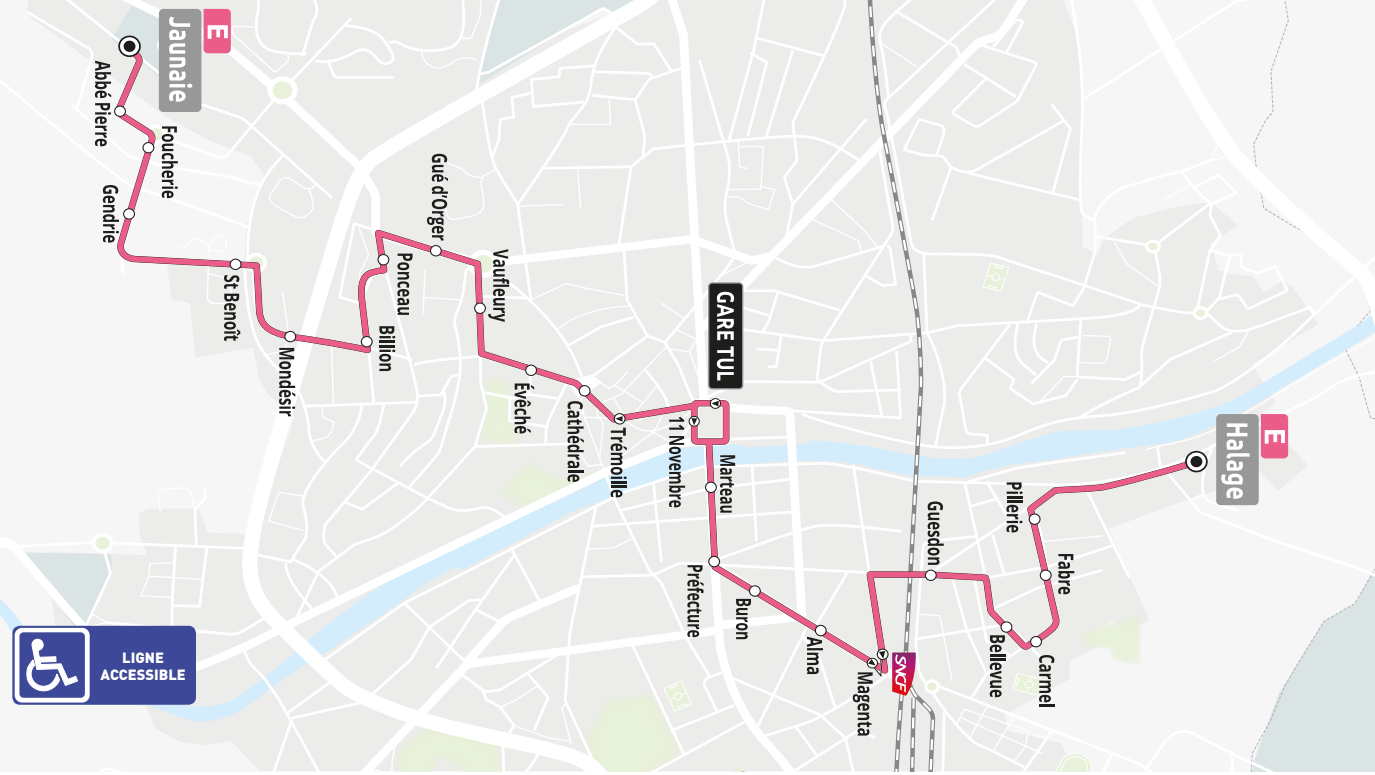

LIGNE E

Halage - Jaunaie

LIGNE E : HALAGE → JAUNAIE

DU LUNDI AU VENDREDI

HALAGE	6.30	7.00	7.30	8.00	8.30	9.00	9.30	10.00	10.30	11.00	11.30	12.00	12.30	13.00	13.30	14.00	14.30	15.00	15.30	16.00	16.30	17.00	17.30	18.00	18.30	19.00	19.30
PILLERIE	6.31	7.01	7.31	8.01	8.31	9.01	9.31	10.01	10.31	11.01	11.31	12.01	12.31	13.01	13.31	14.01	14.31	15.01	15.31	16.01	16.31	17.01	17.31	18.01	18.31	19.01	19.31
MAGENTA	6.35	7.05	7.35	8.05	8.35	9.05	9.35	10.05	10.35	11.05	11.35	12.05	12.35	13.05	13.35	14.05	14.35	15.05	15.35	16.05	16.35	17.05	17.35	18.05	18.35	19.05	19.35
PRÉFECTURE	6.38	7.08	7.38	8.08	8.38	9.08	9.38	10.08	10.38	11.08	11.38	12.08	12.38	13.08	13.38	14.08	14.38	15.08	15.38	16.08	16.38	17.08	17.38	18.08	18.38	19.08	19.38
GARE TUL	6.42	7.12	7.44	8.14	8.44	9.13	9.43	10.13	10.43	11.16	11.43	12.14	12.44	13.16	13.43	14.13	14.43	15.13	15.43	16.13	16.44	17.14	17.44	18.16	18.43	19.13	19.43
CATHÉDRALE	6.43	7.13	7.46	8.16	8.46	9.15	9.45	10.15	10.45	11.18	11.45	12.16	12.46	13.18	13.45	14.15	14.45	15.15	15.45	16.15	16.46	17.16	17.46	18.18	18.45	19.15	19.45
GUÉ D'ORGER	6.45	7.15	7.49	8.19	8.49	9.18	9.48	10.18	10.48	11.21	11.48	12.19	12.49	13.21	13.48	14.18	14.48	15.18	15.48	16.18	16.49	17.19	17.49	18.21	18.48	19.18	19.48
MONDÉSIR	6.49	7.19	7.53	8.23	8.53	9.22	9.52	10.22	10.52	11.24	11.52	12.23	12.53	13.25	13.52	14.22	14.52	15.22	15.52	16.22	16.53	17.23	17.53	18.25	18.52	19.22	19.52
JAUNAIE	6.54	7.24	7.59	8.29	8.58	9.27	9.57	10.27	10.57	11.29	11.57	12.29	12.59	13.30	13.57	14.27	14.57	15.27	15.57	16.27	16.59	17.29	17.59	18.30	18.57	19.27	19.57

LIGNE E : JAUNAIE → HALAGE

DU LUNDI AU VENDREDI