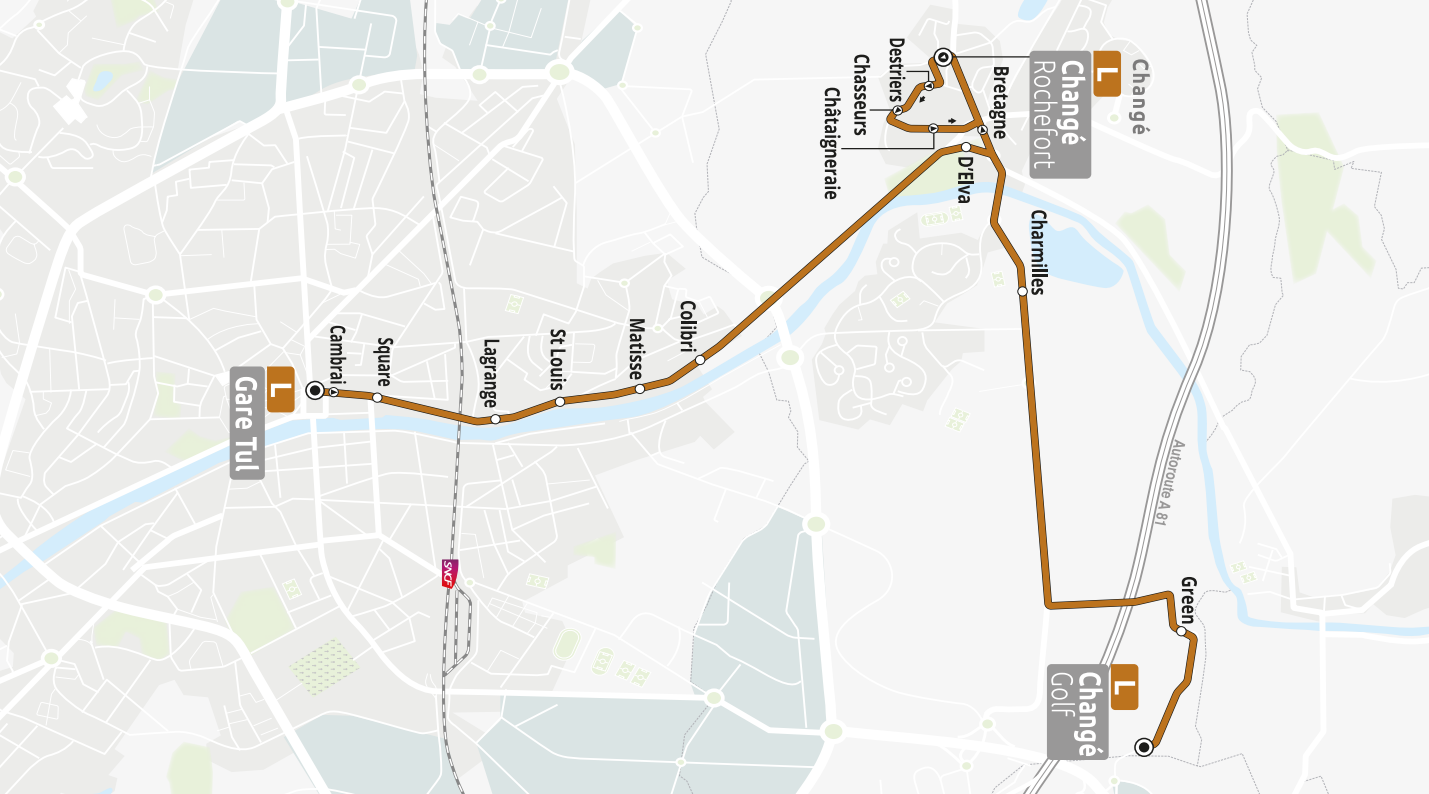

LIGNE L

Changé - Gare TUL

LIGNE L : CHANGÉ (Golf / Rochefort) → GARE TUL

DU LUNDI AU SAMEDI

GOLF	7.10!			8.10!	8.31			10.18			13.33		14.51			17.34		18.48	
CHARMILLES	7.18!			8.18!	8.39			10.26			13.41		14.59			17.42		18.56	
BRETAGNE				8.20!															
ROCHEFORT		7.20	7.50			9.08	9.40		11.00	12.25	12.55		14.13		16.25	16.55		18.12	
ELVA	7.20!	7.22	7.52		8.41	9.10	9.42	10.28	11.02	12.27	12.57	13.43	14.15	15.01	16.27	16.57	17.44	18.14	18.58
COLIBRI	7.23!	7.26	7.56		8.44	9.14	9.46	10.31	11.06	12.31	13.01	13.46	14.19	15.04	16.31	17.01	17.47	18.18	19.01
GARE TUL	7.29!	7.32	8.02		8.50	9.20	9.52	10.37	11.12	12.37	13.07	13.52	14.25	15.10	16.37	17.07	17.53	18.24	19.07

! Circule uniquement du lundi au vendredi en période scolaire

LIGNE L : GARE TUL (Cambrai) → CHANGÉ (Rochefort / Golf)

DU LUNDI AU SAMEDI

CAMBRAI	7.39	8.13	8.58	9.30	10.00	10.45		12.15	12.45	13.15	14.02	14.33	16.15		16.45		17.15	18.00	18.30	19.15
COLIBRI	7.42	8.16	9.01	9.33	10.03	10.48		12.18	12.48	13.18	14.05	14.36	16.18		16.48		17.18	18.03	18.33	19.18
ELVA	7.46	8.19	9.05	9.37	10.06	10.52		12.22	12.52	13.21	14.09	14.39	16.22		16.52		17.22	18.07	18.35	19.22
ROCHEFORT	7.47		9.06	9.38		10.53		12.23	12.53		14.10		16.23		16.53			18.08		19.23
BRETAGNE								12.15*							16.45**		17.15**			
CHARMILLES		8.21			10.08			12.17*		13.23		14.41		16.47**		17.17**	17.24		18.37	
GOLF		8.29			10.16			12.25*		13.31		14.49		16.55**		17.25**	17.32		18.45	

* Circule uniquement le mercredi en période scolaire

** Circule uniquement les lundis, mardis, jeudis et vendredis en période scolaire