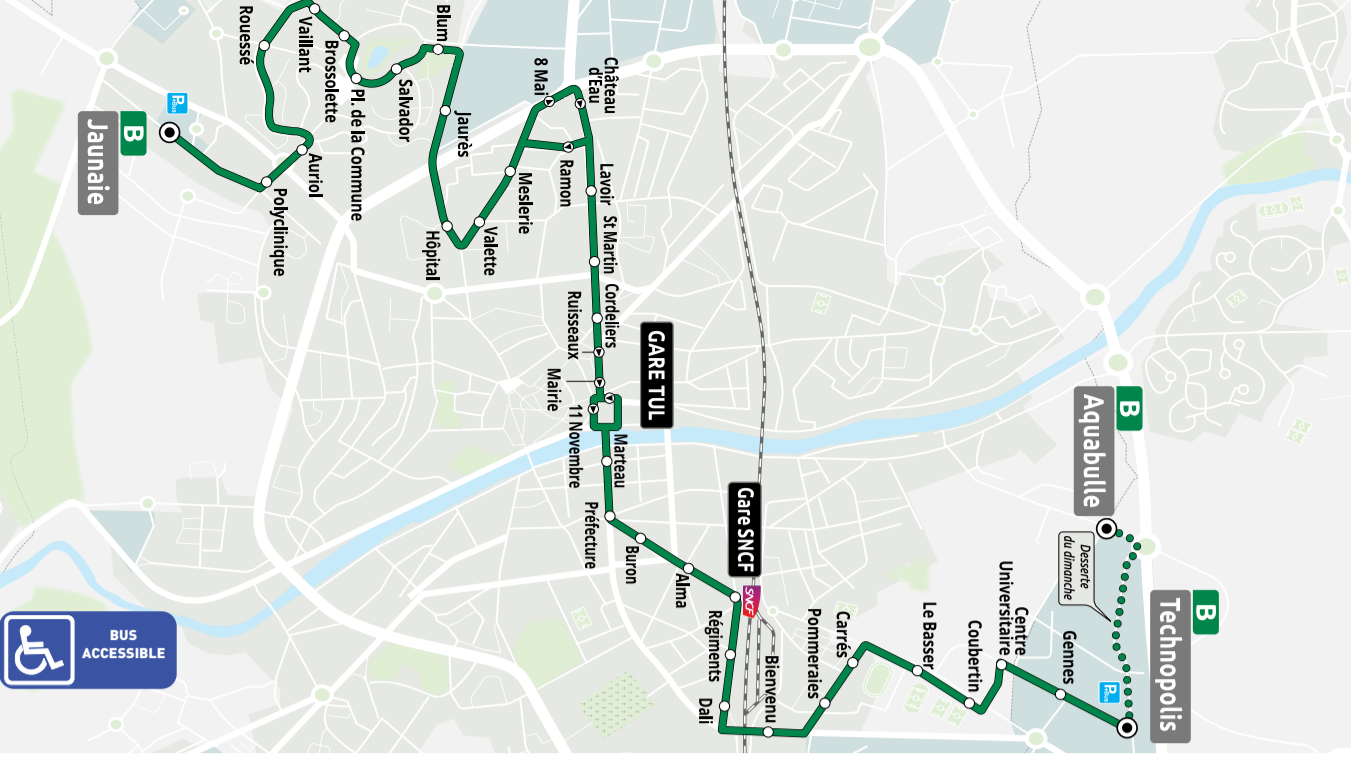

LIGNE B

Technopolis - Jaunaie

LIGNE B : TECHNOLIS → JAUNAIE

DU LUNDI AU VENDREDI

TECHNOLIS	6.00	6.35	7.00	7.15	7.30	7.45	8.00	8.15	8.30	8.45	9.00	9.15	9.30	9.45	10.00	10.15	10.30	10.45	11.00	11.15	11.30	11.45	12.00	12.15
POMMERAIES	6.04	6.39	7.04	7.19	7.34	7.49	8.04	8.19	8.34	8.49	9.04	9.19	9.34	9.49	10.04	10.19	10.34	10.49	11.04	11.19	11.34	11.49	12.04	12.19
GARE SNCF	6.08	6.43	7.08	7.23	7.39	7.54	8.09	8.24	8.39	8.54	9.09	9.24	9.39	9.54	10.09	10.24	10.39	10.54	11.09	11.24	11.39	11.54	12.09	12.24
GARE TUL	6.16	6.51	7.16	7.34	7.50	8.05	8.20	8.35	8.49	9.02	9.17	9.34	9.47	10.03	10.18	10.33	10.47	11.02	11.17	11.33	11.47	12.03	12.20	12.35
RAMON	6.20	6.55	7.20	7.38	7.54	8.09	8.24	8.39	8.53	9.06	9.21	9.38	9.51	10.07	10.22	10.37	10.51	11.06	11.21	11.37	11.51	12.07	12.24	12.39
HOPITAL	6.23	6.58	7.23	7.41	7.57	8.12	8.27	8.42	8.56	9.09	9.24	9.41	9.54	10.10	10.25	10.40	10.54	11.09	11.24	11.40	11.54	12.10	12.27	12.42
PLACE DE LA COMMUNE	6.28	7.03	7.28	7.46	8.02	8.17	8.32	8.47	9.01	9.14	9.29	9.46	9.59	10.15	10.30	10.45	10.59	11.14	11.29	11.45	11.59	12.15	12.32	12.47
JAUNAIE	6.35	7.10	7.35	7.53	8.09	8.24	8.39	8.54	9.08	9.21	9.36	9.53	10.06	10.22	10.37	10.52	11.06	11.21	11.36	11.52	12.06	12.22	12.39	12.54