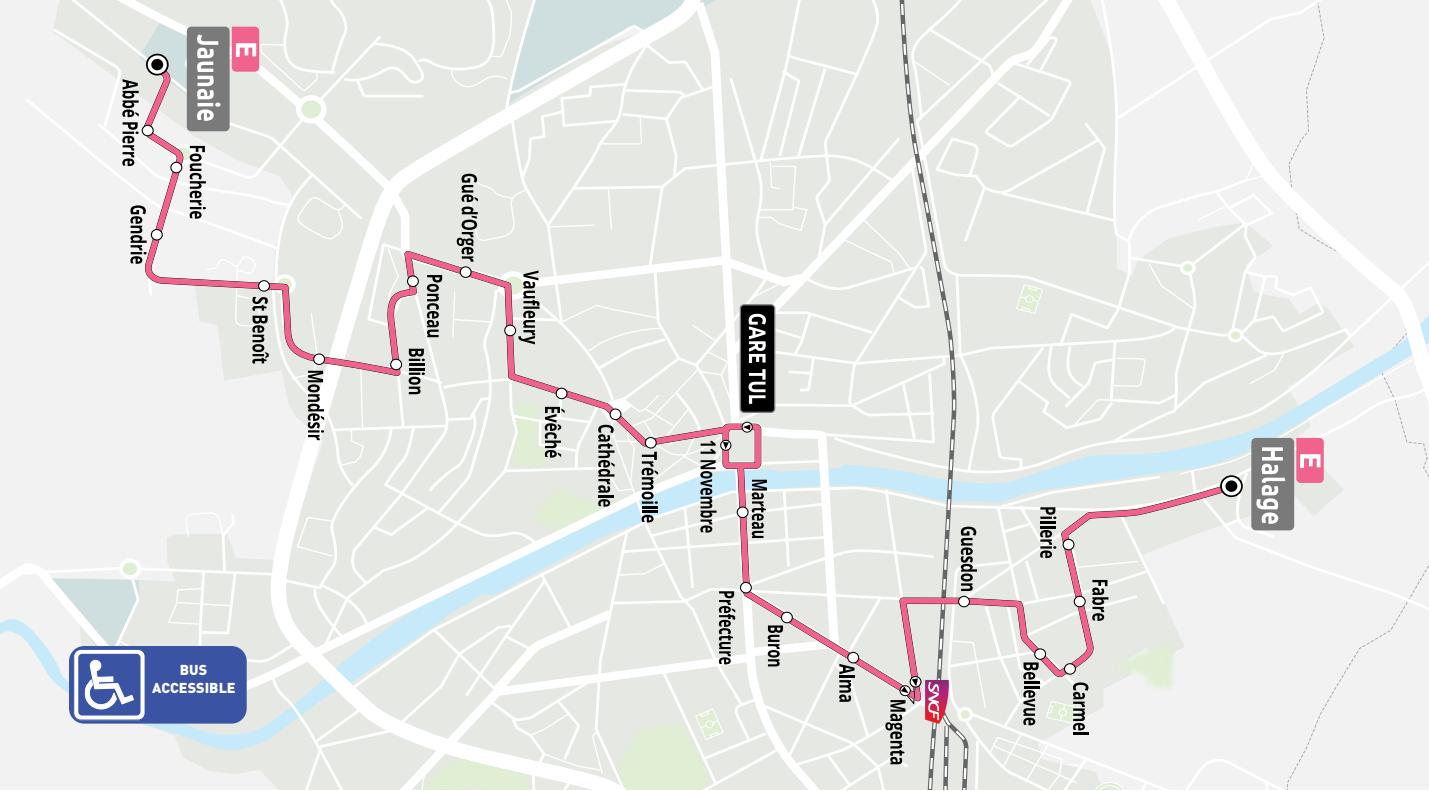

LIGNE E

Halage - Jaunaie

LIGNE E : HALAGE → JAUNAIE

DU LUNDI AU VENDREDI

HALAGE	6.30	7.00	7.30	8.00	8.30	9.00	9.30	10.00	10.30	11.00	11.30	12.00	12.30	13.00	13.30	14.00	14.30	15.00	15.30	16.00	16.30	17.00	17.30	18.00	18.30	19.00	19.30
PILLERIE	6.32	7.02	7.32	8.02	8.32	9.02	9.32	10.02	10.32	11.02	11.32	12.02	12.32	13.02	13.32	14.02	14.32	15.02	15.32	16.02	16.32	17.02	17.32	18.02	18.32	19.02	19.32
MAGENTA	6.35	7.05	7.35	8.05	8.35	9.05	9.35	10.05	10.35	11.05	11.35	12.05	12.35	13.05	13.35	14.05	14.35	15.05	15.35	16.05	16.35	17.05	17.35	18.05	18.35	19.05	19.35
PREFECTURE	6.38	7.08	7.38	8.08	8.38	9.08	9.38	10.08	10.38	11.08	11.38	12.08	12.38	13.08	13.38	14.08	14.38	15.08	15.38	16.08	16.38	17.08	17.38	18.08	18.38	19.08	19.38
GARE TUL	6.42	7.12	7.44	8.14	8.44	9.13	9.43	10.14	10.44	11.13	11.43	12.14	12.44	13.14	13.43	14.13	14.43	15.13	15.44	16.13	16.44	17.14	17.44	18.13	18.43	19.13	19.43
CATHEdraLE	6.43	7.13	7.46	8.16	8.46	9.15	9.45	10.16	10.46	11.15	11.45	12.16	12.46	13.16	13.45	14.15	14.45	15.15	15.46	16.15	16.46	17.16	17.46	18.15	18.45	19.15	19.45
GUE D'ORGER	6.45	7.15	7.49	8.19	8.49	9.18	9.48	10.19	10.49	11.18	11.48	12.19	12.49	13.19	13.48	14.18	14.48	15.18	15.49	16.18	16.49	17.19	17.49	18.18	18.48	19.18	19.48
MONDESIR	6.48	7.18	7.53	8.23	8.52	9.21	9.51	10.22	10.52	11.21	11.51	12.23	12.53	13.23	13.51	14.21	14.51	15.21	15.52	16.21	16.53	17.23	17.53	18.21	18.51	19.21	19.51
JAUNAIE	6.54	7.24	7.59	8.29	8.58	9.27	9.57	10.28	10.58	11.27	11.57	12.29	12.59	13.29	13.57	14.27	14.57	15.27	15.58	16.27	16.59	17.29	17.59	18.27	18.57	19.27	19.57