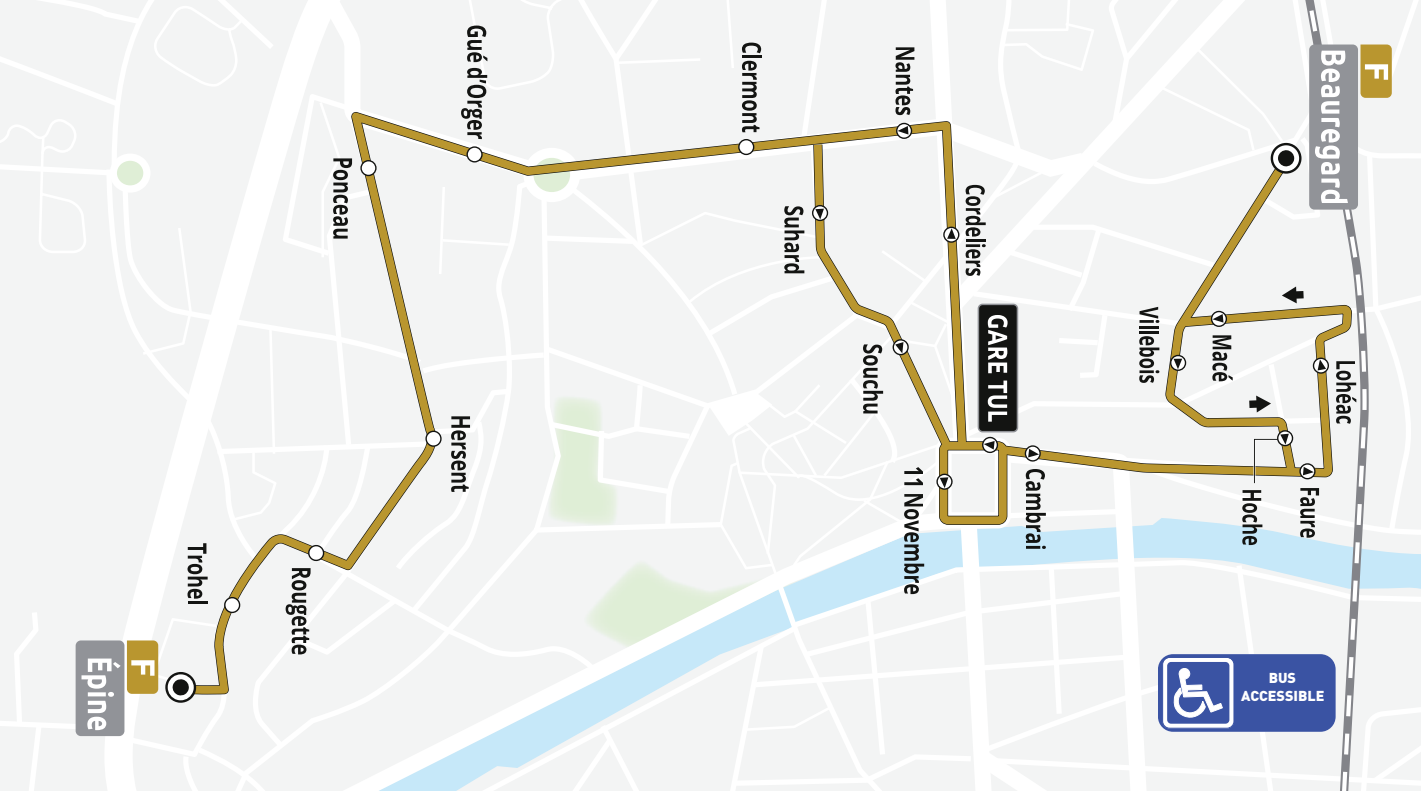

LIGNE F

Epine - Beaugregard

LIGNE F : EPINE → BEAUREGARD

DU LUNDI AU SAMEDI

EPINE	7:15	8:00	8:45	9:30	10:15	11:00	11:45	12:30	13:15	14:00	14:45	15:30	16:15	17:00	17:45	18:30	19:15
GUE D'ORGER	7:18	8:03	8:48	9:33	10:18	11:03	11:48	12:33	13:18	14:03	14:48	15:33	16:18	17:03	17:48	18:33	19:18
SUHARD	7:21	8:06	8:51	9:36	10:21	11:06	11:51	12:36	13:21	14:06	14:51	15:36	16:21	17:06	17:51	18:36	19:21
CAMBRAI	7:30	8:15	8:58	9:43	10:28	11:13	11:58	12:45	13:30	14:13	14:58	15:43	16:28	17:15	18:00	18:43	19:28
FAURE	7:32	8:17	9:00	9:45	10:30	11:15	12:00	12:47	13:32	14:15	15:00	15:45	16:30	17:17	18:02	18:45	19:30
BEAUREGARD	7:35	8:20	9:03	9:48	10:33	11:18	12:03	12:50	13:35	14:18	15:03	15:48	16:33	17:20	18:05	18:48	19:33

LIGNE F : BEAUREGARD → EPINE

DU LUNDI AU SAMEDI

BEAUREGARD	7:37	8:22	9:10	9:54	10:40	11:25	12:07	12:52	13:40	14:25	15:10	15:55	16:37	17:22	18:10	18:55
HOCHÉ	7:40	8:25	9:13	9:57	10:43	11:28	12:10	12:55	13:43	14:28	15:13	15:58	16:40	17:25	18:13	18:58
GARE TUL	7:44	8:29	9:16	10:02	10:46	11:31	12:14	12:59	13:46	14:31	15:17	16:02	16:44	17:29	18:16	19:01
NANTES	7:47	8:32	9:19	10:05	10:49	11:34	12:17	13:02	13:49	14:34	15:20	16:05	16:47	17:32	18:19	19:04
GUE D'ORGER	7:51	8:36	9:22	10:08	10:52	11:37	12:21	13:06	13:52	14:37	15:23	16:08	16:51	17:36	18:22	19:07
EPINE	7:57	8:42	9:27	10:13	10:57	11:42	12:27	13:12	13:57	14:42	15:28	16:13	16:57	17:42	18:27	19:12