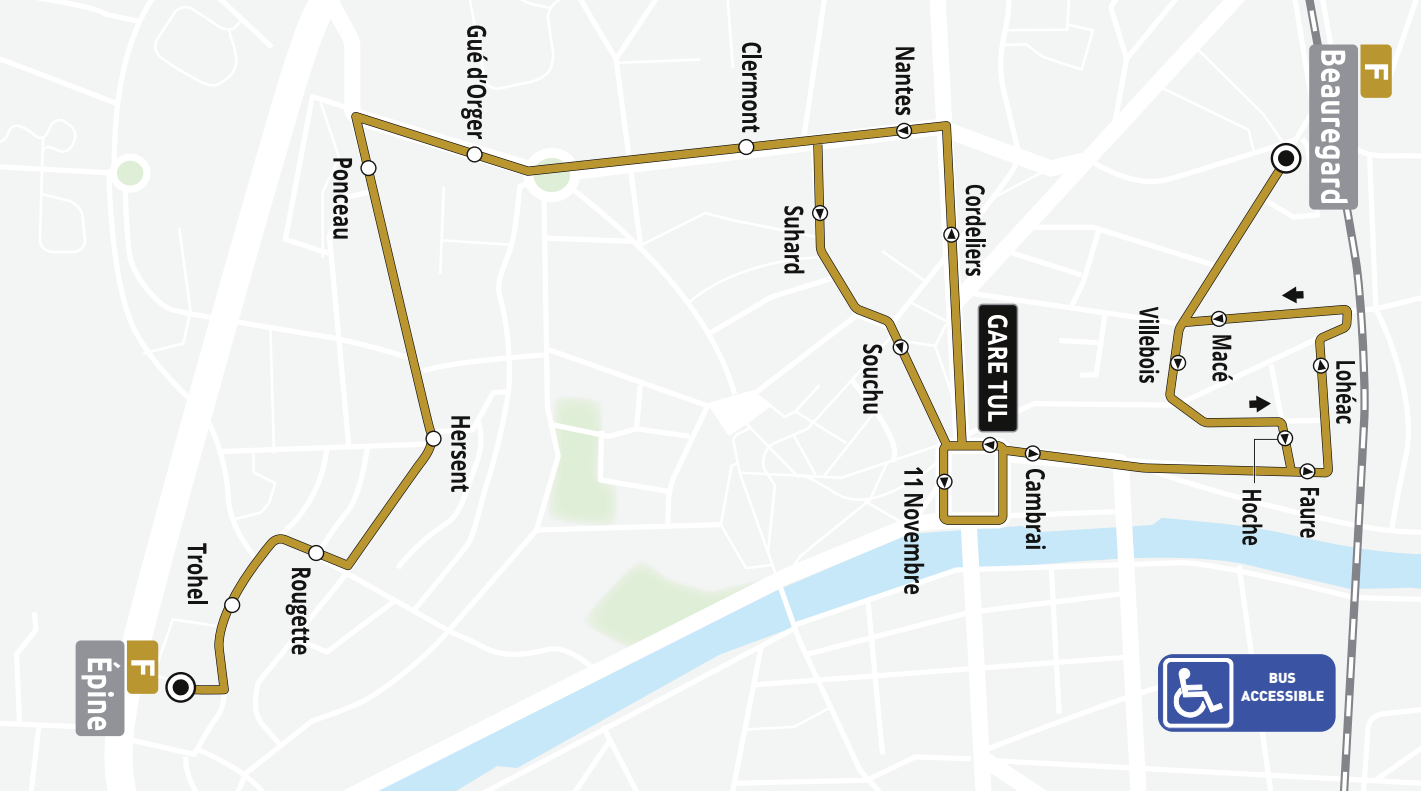

# LIGNE F

## Epine - Beaugregard

### LIGNE F : EPINE → BEAUREGARD

DU LUNDI AU SAMEDI

EPINE	7:15	8:00	8:45	9:30	10:15	11:00	11:45	12:30	13:15	14:00	14:45	15:30	16:15	17:00	17:45	18:30	19:15
GUE D'ORGER	7:18	8:03	8:48	9:33	10:18	11:03	11:48	12:33	13:18	14:03	14:48	15:33	16:18	17:03	17:48	18:33	19:18
SUHARD	7:21	8:06	8:51	9:36	10:21	11:06	11:51	12:36	13:21	14:06	14:51	15:36	16:21	17:06	17:51	18:36	19:21
CAMBRAI	<b>7:30</b>	<b>8:15</b>	<b>8:58</b>	<b>9:43</b>	<b>10:28</b>	<b>11:13</b>	<b>11:58</b>	<b>12:45</b>	<b>13:30</b>	<b>14:13</b>	<b>14:58</b>	<b>15:43</b>	<b>16:28</b>	<b>17:15</b>	<b>18:00</b>	<b>18:43</b>	<b>19:28</b>
FAURE	7:32	8:17	9:00	9:45	10:30	11:15	12:00	12:47	13:32	14:15	15:00	15:45	16:30	17:17	18:02	18:45	19:30
BEAUREGARD	7:35	8:20	9:03	9:48	10:33	11:18	12:03	12:50	13:35	14:18	15:03	15:48	16:33	17:20	18:05	18:48	19:33

### LIGNE F : BEAUREGARD → EPINE

DU LUNDI AU SAMEDI

BEAUREGARD	7:37	8:22	9:10	9:54	10:40	11:25	12:07	12:52	13:40	14:25	15:10	15:55	16:37	17:22	18:10	18:55
HOCHÉ	7:40	8:25	9:13	9:57	10:43	11:28	12:10	12:55	13:43	14:28	15:13	15:58	16:40	17:25	18:13	18:58
GARE TUL	<b>7:44</b>	<b>8:29</b>	<b>9:16</b>	<b>10:02</b>	<b>10:46</b>	<b>11:31</b>	<b>12:14</b>	<b>12:59</b>	<b>13:46</b>	<b>14:31</b>	<b>15:17</b>	<b>16:02</b>	<b>16:44</b>	<b>17:29</b>	<b>18:16</b>	<b>19:01</b>
NANTES	7:47	8:32	9:19	10:05	10:49	11:34	12:17	13:02	13:49	14:34	15:20	16:05	16:47	17:32	18:19	19:04
GUE D'ORGER	7:51	8:36	9:22	10:08	10:52	11:37	12:21	13:06	13:52	14:37	15:23	16:08	16:51	17:36	18:22	19:07
EPINE	7:57	8:42	9:27	10:13	10:57	11:42	12:27	13:12	13:57	14:42	15:28	16:13	16:57	17:42	18:27	19:12