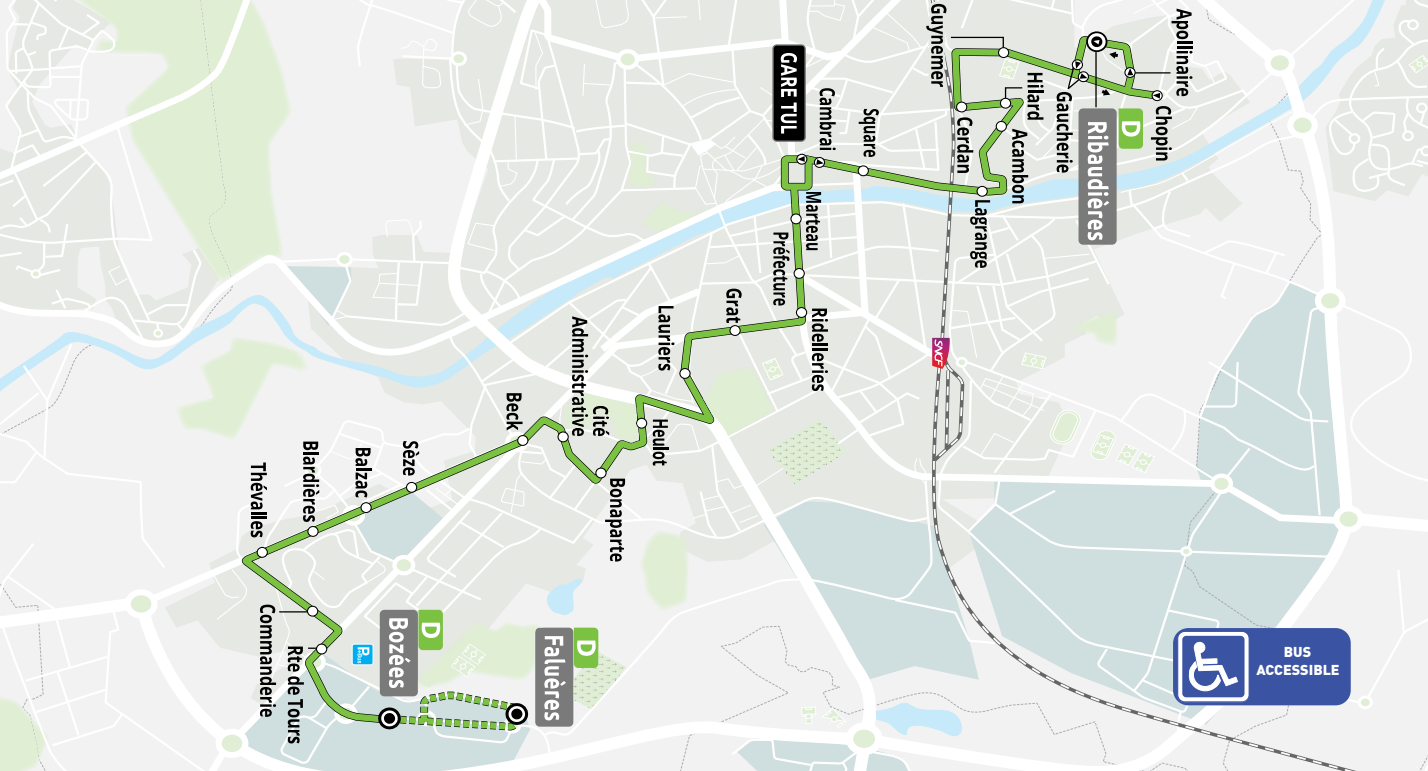

# LIGNE D

## Ribaudières - Bozées

### LIGNE D : RIBAUDIÈRES → GARE TUL

RIBAUDIÈRES	14.05	15.40	17.15	19.13
HILARD	14.09	15.44	17.19	19.17
GARE TUL	<b>14.14</b>	<b>15.49</b>	<b>17.24</b>	<b>19.22</b>

LE DIMANCHE ET JOURS FÉRIÉS\*

### LIGNE D : GARE TUL → RIBAUDIÈRES

CAMBRAI	<b>13.52</b>	<b>15.27</b>	<b>17.02</b>	<b>19.00</b>
HILARD	13.55	15.30	17.05	19.03
RIBAUDIÈRES	14.03	15.38	17.13	19.11

LE DIMANCHE ET JOURS FÉRIÉS\*

\* Ne circule pas le 1<sup>er</sup> Mai