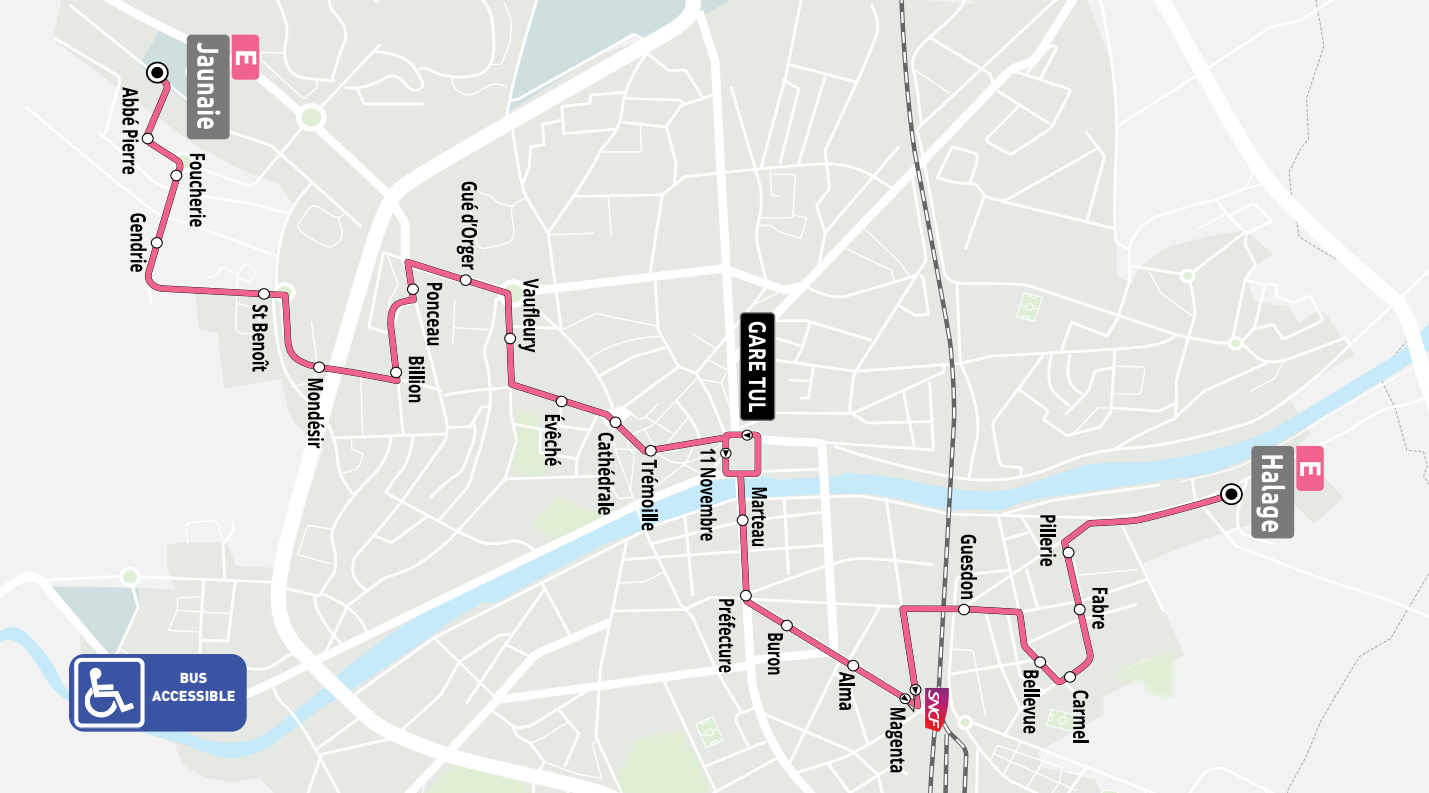

LIGNE E

Halage - Jaunaie

LIGNE E : HALAGE → JAUNAIE

DU LUNDI AU VENDREDI

HALAGE	6.30	7.00	7.30	8.00	8.30	9.00	9.30	10.00	10.30	11.00	11.30	12.00	12.30	13.00	13.30	14.00	14.30	15.00	15.30	16.00	16.30	17.00	17.30	18.00	18.30	19.00	19.30
PILLERIE	6.32	7.02	7.32	8.02	8.32	9.02	9.32	10.02	10.32	11.02	11.32	12.02	12.32	13.02	13.32	14.02	14.32	15.02	15.32	16.02	16.32	17.02	17.32	18.02	18.32	19.02	19.32
MAGENTA	6.35	7.05	7.35	8.05	8.35	9.05	9.35	10.05	10.35	11.05	11.35	12.05	12.35	13.05	13.35	14.05	14.35	15.05	15.35	16.05	16.35	17.05	17.35	18.05	18.35	19.05	19.35
GARE TUL	6.42	7.12	7.44	8.14	8.44	9.14	9.43	10.14	10.44	11.13	11.43	12.14	12.44	13.14	13.43	14.13	14.43	15.13	15.44	16.13	16.44	17.14	17.44	18.14	18.43	19.13	19.43
CATHEdraLE	6.43	7.13	7.46	8.16	8.46	9.16	9.45	10.16	10.46	11.15	11.45	12.16	12.46	13.16	13.45	14.15	14.45	15.15	15.46	16.15	16.46	17.16	17.46	18.16	18.45	19.15	19.45
GUE D'ORGER	6.45	7.15	7.49	8.19	8.49	9.19	9.48	10.19	10.49	11.18	11.48	12.19	12.49	13.19	13.48	14.18	14.48	15.18	15.49	16.18	16.49	17.19	17.49	18.19	18.48	19.18	19.48
MONDESIR	6.48	7.18	7.53	8.23	8.52	9.22	9.51	10.22	10.52	11.21	11.51	12.23	12.53	13.23	13.51	14.21	14.51	15.21	15.52	16.21	16.53	17.23	17.53	18.22	18.51	19.21	19.51
JAUNAIE	6.54	7.24	7.59	8.29	8.58	9.28	9.57	10.28	10.58	11.27	11.57	12.29	12.59	13.29	13.57	14.27	14.57	15.27	15.58	16.27	16.59	17.29	17.59	18.28	18.57	19.27	19.57

LIGNE E : JAUNAIE → HALAGE

DU LUNDI AU VENDREDI

JAUNAIE	6.30	7.00	7.30	8.00	8.30	9.00	9.30	10.00	10.30	11.00	11.30	12.00	12.30	13.00	13.30	14.00	14.30	15.00	15.30	16.00	16.30	17.00	17.30	18.00	18.30	19.00	19.30
MONDESIR	6.34	7.04	7.34	8.04	8.34	9.04	9.34	10.04	10.34	11.04	11.34	12.04	12.34	13.04	13.34	14.04	14.34	15.04	15.34	16.04	16.34	17.04	17.34	18.04	18.34	19.04	19.34
GUE D'ORGER	6.38	7.08	7.38	8.08	8.38	9.08	9.38	10.08	10.38	11.08	11.38	12.08	12.38	13.08	13.38	14.08	14.38	15.08	15.38	16.08	16.38	17.08	17.38	18.08	18.38	19.08	19.38
CATHEdraLE	6.40	7.10	7.40	8.10	8.40	9.10	9.40	10.10	10.40	11.10	11.40	12.10	12.40	13.10	13.40	14.10	14.40	15.10	15.40	16.10	16.40	17.10	17.40	18.10	18.40	19.10	19.40
11 NOVEMBRE	6.43	7.13	7.45	8.15	8.45	9.13	9.43	10.13	10.43	11.13	11.43	12.15	12.45	13.15	13.43	14.13	14.43	15.13	15.43	16.13	16.45	17.15	17.45	18.13	18.43	19.13	19.43
MAGENTA	6.46	7.16	7.49	8.19	8.49	9.17	9.47	10.17	10.47	11.17	11.47	12.19	12.49	13.19	13.47	14.17	14.47	15.17	15.47	16.17	16.49	17.19	17.49	18.17	18.47	19.17	19.47
PILLERIE	6.51	7.21	7.55	8.25	8.55	9.23	9.53	10.23	10.53	11.23	11.53	12.25	12.55	13.25	13.53	14.23	14.53	15.23	15.53	16.23	16.55	17.25	17.55	18.23	18.53	19.23	19.53
HALAGE	6.53	7.23	7.57	8.27	8.57	9.25	9.55	10.25	10.55	11.25	11.55	12.27	12.57	13.27	13.55	14.25	14.55	15.25	15.55	16.25	16.57	17.27	17.57	18.25	18.55	19.25	19.55

LIGNE E : HALAGE → JAUNAIE

LE SAMEDI