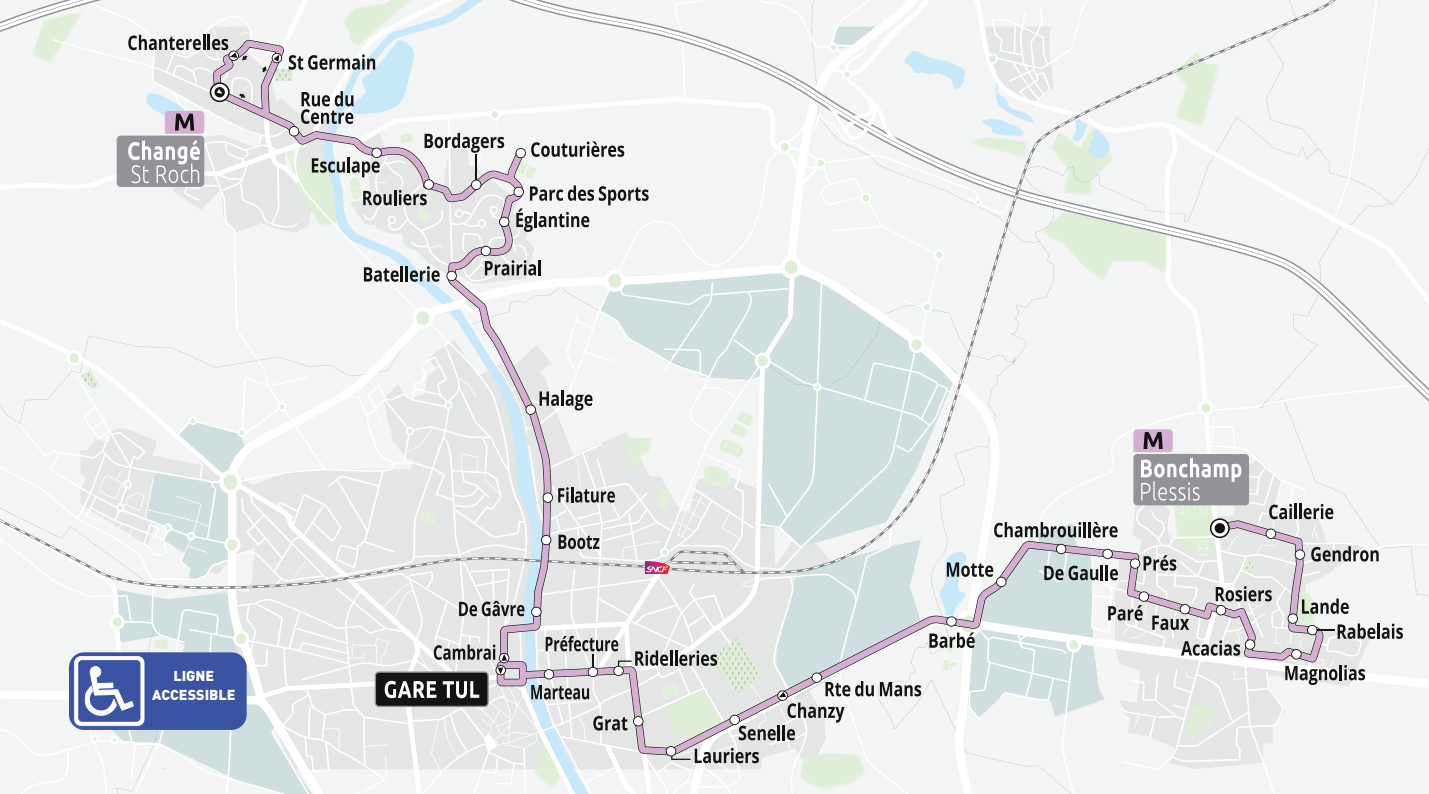

LIGNE M

Changé - Bonchamp

M
Changé
St Roch

M
Bonchamp
Plessis

LIGNE
ACCESSIBLE

GARE TUL

SNCF