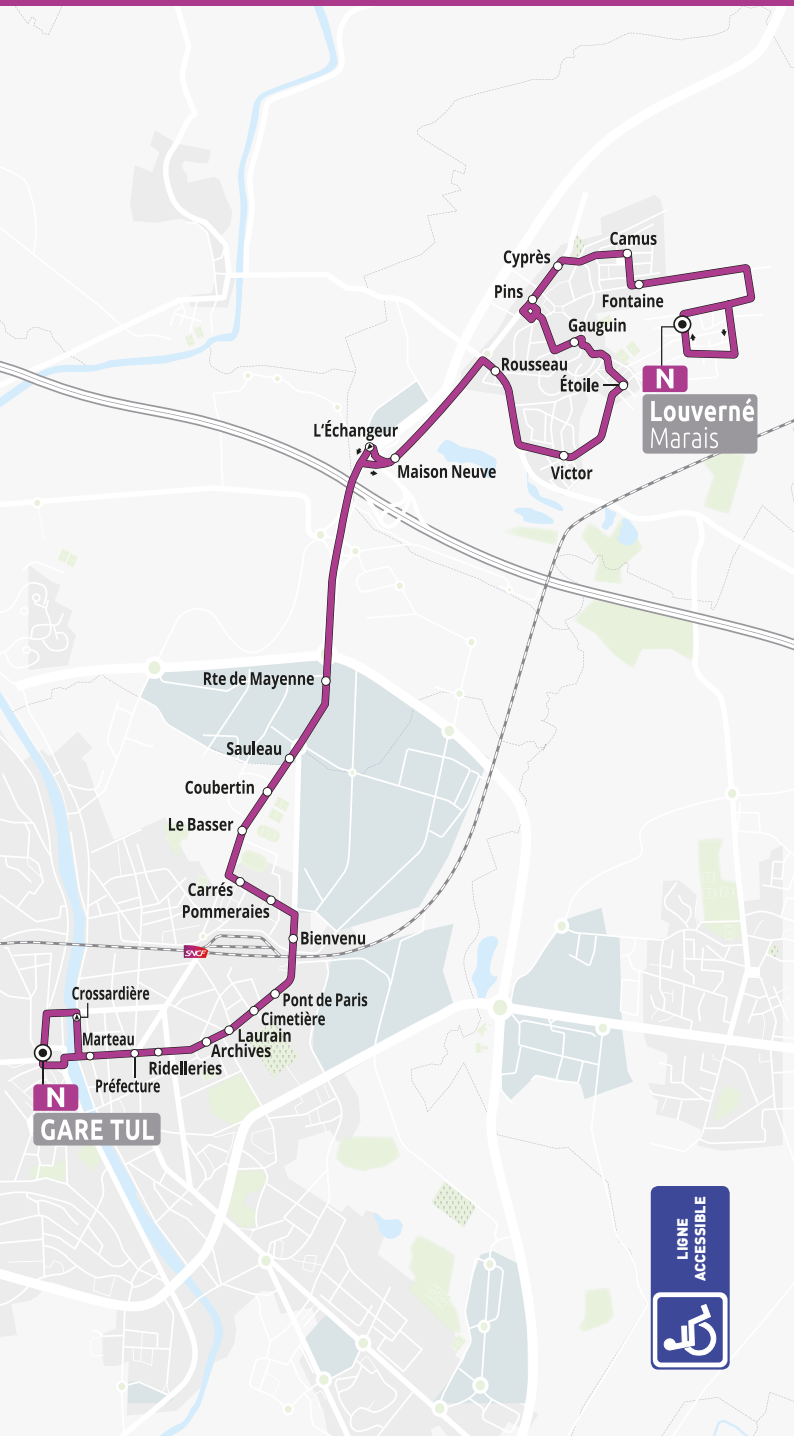

LIGNE N

Louvern  - Gare TUL

N
Louvern 
Marais

N
GARE TUL