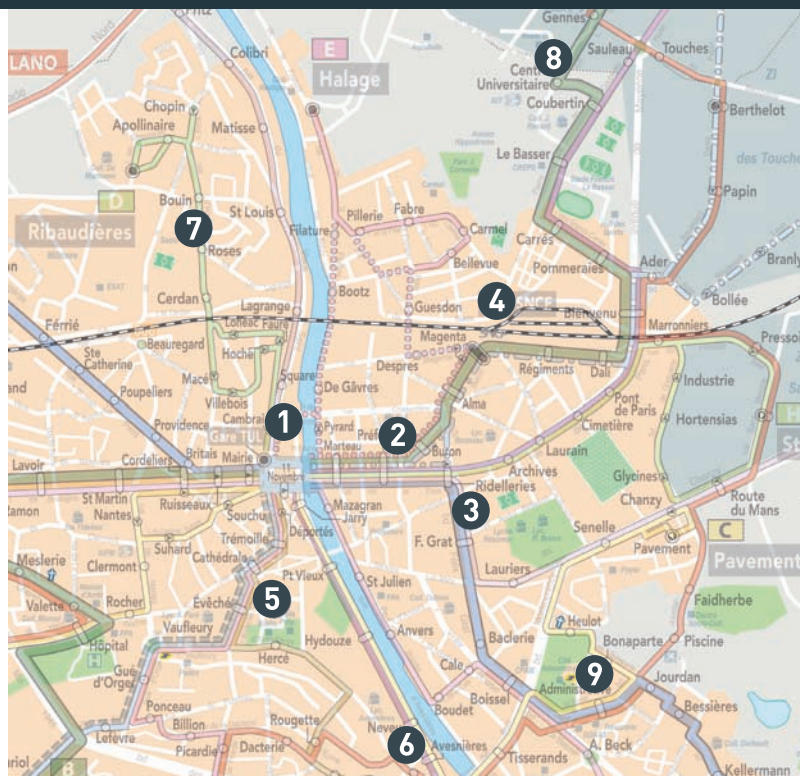

NOUVEAU

VELITUL

100 VELOS

24H/24

7J/7

PRESENTATION DU SERVICE

VELITUL est un système de vélo en libre service proposé par Laval Agglomération:

- 100 vélos disponibles
- 24h/24
- 7j/7
- 9 stations

● SIMPLE !

Vous empruntez un VELITUL dans **la station de votre choix**, vous le déposez dans **n'importe quelle autre station**.

● PRATIQUE !

Chaque station comprend une borne d'information. **Pour libérer un vélo ou le déposer, il suffit de se laisser guider par la borne.** Avec la carte VELITUL, un simple geste et votre code personnel suffisent. Pour les utilisations occasionnelles, la carte bancaire est acceptée dans toutes les stations.

PLAN DES STATIONS VELITUL

① GARE TUL

② PREFECTURE

③ FELIX GRAT

④ GARE SNCF

⑤ BIBLIOTHEQUE

⑥ AVESNIERES

⑦ HILARD

LAVAL AGGLOMERATION LAVILLE
BUREAULESVOISINSL'ECOLELAF
PHARMACIENNELESLETTRESLEVEN
MAMANLEBARBECUELESPASSANTS
ACELECAFEL'ETUDIANTELAGARELA
FACTEURLESTADELESCOURSES
LESPOTS DU VENDREDI LES ARDOISE
SFEUILLES D'AUTOMNE LE THELESA
SHOPPING LES VITRINES SECLAIREES
LE PAIN FRAIS LESSOURIRESLETECH
STOILESLEDOCTEURLEMARCHELECO
EROTIDUSAMEDILEBALLAFACLESSK
GARAGELABALADELAMARCHANDE
SAMISLAMAISONLAPROFLEVETERI
VILLELAVIELACOPINELESSORTIESL
LASŒURLEBALLLECHATEAULEPAPA
ECOPAINL'AVENTUREL'ONCLEETLA
REMEBRULEEPEINTRE LAPLACEP
UNOULESETOILES LESJOURSDEVAC
ESTILLEULSLEJARDINLESDEVOIRS
DUREUXLESABRIBUSLASSOCIATION
MUSICIENSLESNUAGESLESHOPPIN
NICIENLECENTREVILLEL'AVIONQUI
IPTABLELADROGUERIELESINVITES
TEURSLELAITIERLAJUGELESTADEU
LESCOUSINSLESSAUCISSESGRILLE
ESAMISLAMAISONLAPROFLEVETER
VILLELAVIELACOPINELESSORTIESI
MANLEVETERINAIRELEFACTEURLE
SFEUILLES D'AUTOMNE LE THELESA
SHOPPING LES VITRINES SECLAIREES
LE PAIN FRAIS LESSOURIRESLETEC
FACTEURLESTADELESCOURSES
LESPOTS DU VENDREDI LES ARDOISE
NICIENLECENTREVILLEL'AVIONQUI
LASŒURLEBALLLECHATEAULEPAPA
MPTABLELADROGUERIELESINVITE
LES TOUT LE MONDE S Y RETROUVE