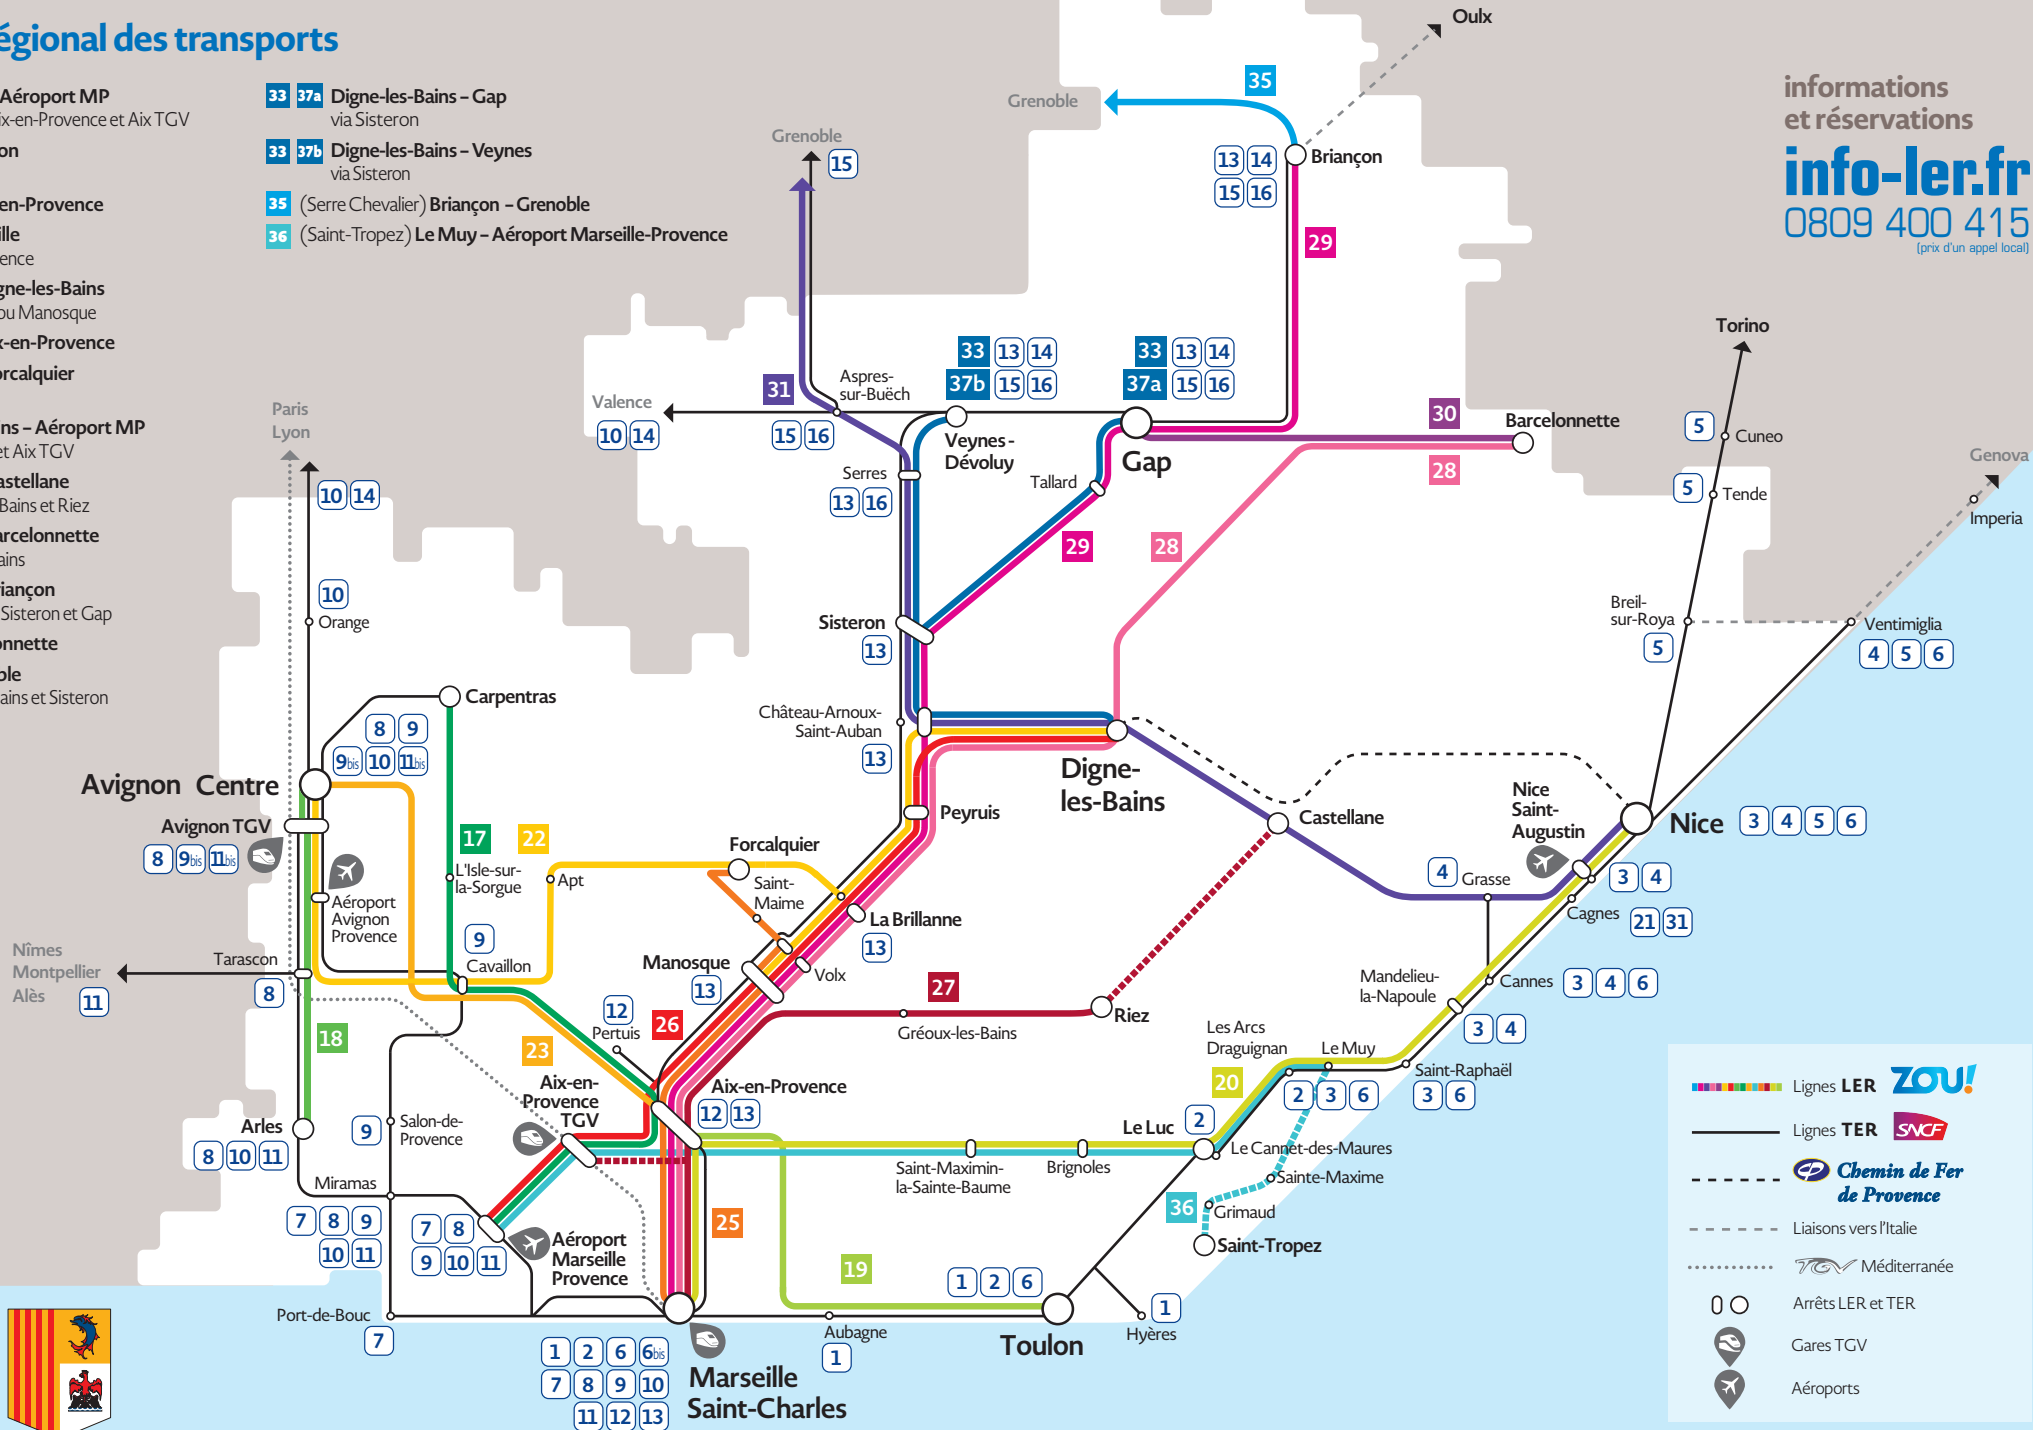

Réseau régional des transports

- 17** Carpentras – Aéroport MP
via Cavaillon, Aix-en-Provence et Aix TGV
- 18** Arles – Avignon
via Tarascon
- 19** Toulon – Aix-en-Provence
- 20** Nice – Marseille
via Aix-en-Provence
- 22** Avignon – Digne-les-Bains
via Forcalquier ou Manosque
- 23** Avignon – Aix-en-Provence
- 25** Marseille – Forcalquier
via Manosque
- 26** Digne-les-Bains – Aéroport MP
via Manosque et Aix TGV
- 27** Marseille – Castellane
via Gréoux-les-Bains et Riez
- 28** Marseille – Barcelonnette
via Digne-les-Bains
- 29** Marseille – Briançon
via Manosque, Sisteron et Gap
- 30** Gap – Barcelonnette
- 31** Nice – Grenoble
via Digne-les-Bains et Sisteron
- 33 37a** Digne-les-Bains – Gap
via Sisteron
- 33 37b** Digne-les-Bains – Veynes
via Sisteron
- 35** (Serre Chevalier) Briançon – Grenoble
- 36** (Saint-Tropez) Le Muy – Aéroport Marseille-Provence

informations
et réservations
info-ler.fr
0809 400 415
(prix d'un appel local)

Lignes LER ZOU!

Lignes TER SNCF

Chemin de Fer de Provence

--- Liaisons vers l'Italie

... TGV Méditerranée

○ Arrêts LER et TER

✈ Gares TGV

✈ Aéroports