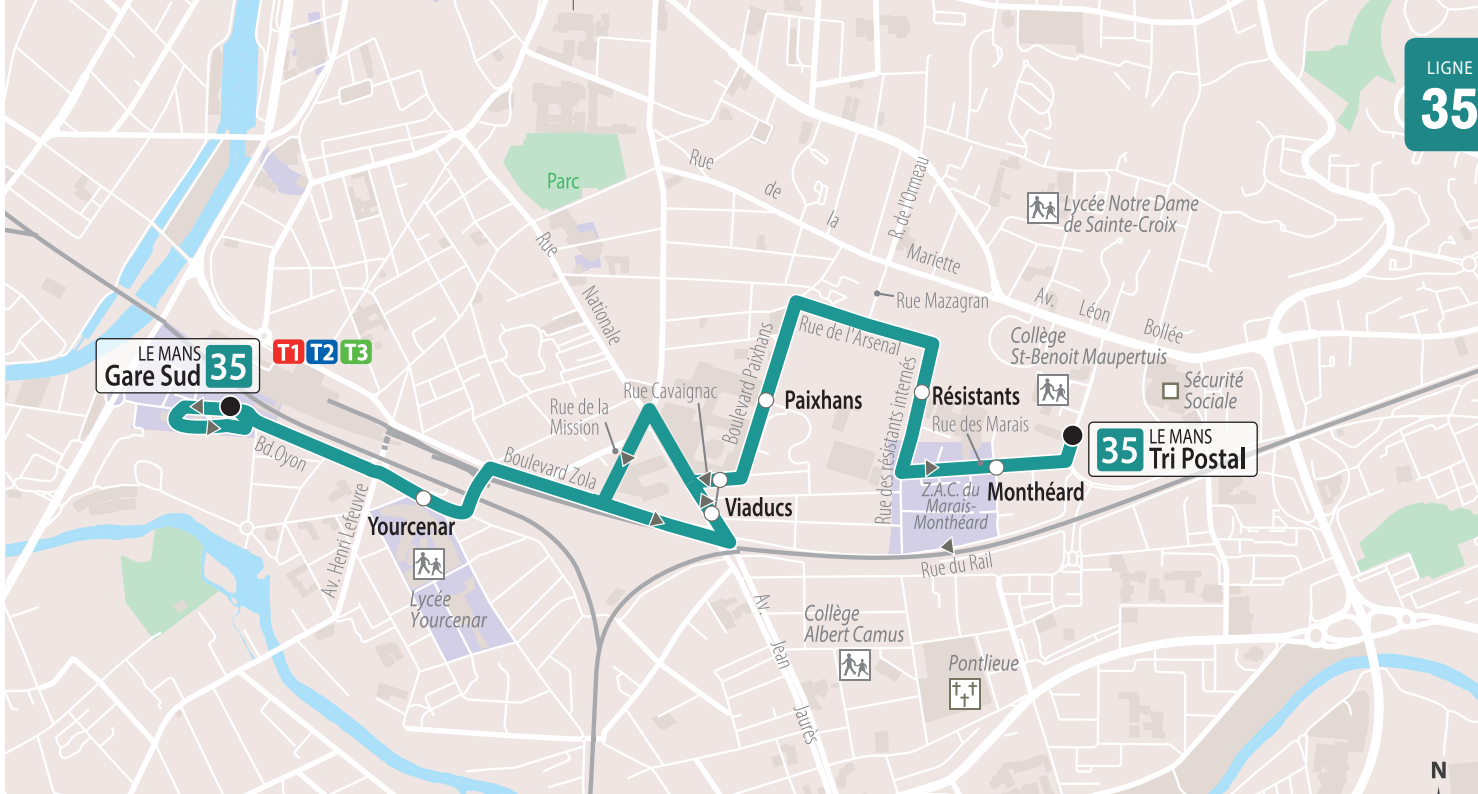

LE MANS
Gare Sud **35**

T1 T2 T3

35 LE MANS
Tri Postal

Lundi au Vendredi**Destination Tri Postal**

Gare Sud	07.00	07.30	08.00	08.30	09.00	09.30	10.30	11.30	12.30	13.00	13.40	15.00	16.00	16.30	17.00	17.30	18.00	18.30	19.00
Yourcenar	07.02	07.32	08.02	08.32	09.02	09.32	10.32	11.32	12.32	13.02	13.42	15.02	16.02	16.32	17.02	17.32	18.02	18.32	19.02
Viaducs	07.05	07.35	08.05	08.35	09.05	09.35	10.35	11.35	12.35	13.05	13.45	15.05	16.05	16.35	17.05	17.35	18.05	18.35	19.05
Paixhans	07.06	07.36	08.06	08.36	09.06	09.36	10.36	11.36	12.36	13.06	13.46	15.06	16.06	16.36	17.06	17.36	18.06	18.36	19.06
Résistants	07.08	07.38	08.08	08.38	09.08	09.38	10.38	11.38	12.38	13.08	13.48	15.08	16.08	16.38	17.08	17.38	18.08	18.38	19.08
Monthéard	07.10	07.40	08.10	08.40	09.10	09.40	10.40	11.40	12.40	13.10	13.50	15.10	16.10	16.40	17.10	17.40	18.10	18.40	19.10
Tri Postal	07.12	07.42	08.12	08.42	09.12	09.42	10.42	11.42	12.42	13.12	13.52	15.12	16.12	16.42	17.12	17.42	18.12	18.42	19.12

Lundi au Vendredi**Destination Gare Sud**

Tri Postal	07.15	07.45	08.15	08.45	09.15	09.45	10.45	12.15	12.45	13.15	14.00	15.15	16.15	16.45	17.15	17.45	18.15	18.45	19.15
Monthéard	07.17	07.47	08.17	08.47	09.17	09.47	10.47	12.17	12.47	13.17	14.02	15.17	16.17	16.47	17.17	17.47	18.17	18.47	19.17
Résistants	07.19	07.49	08.19	08.49	09.19	09.49	10.49	12.19	12.49	13.19	14.04	15.19	16.19	16.49	17.19	17.49	18.19	18.49	19.19
Paixhans	07.21	07.51	08.21	08.51	09.21	09.51	10.51	12.21	12.51	13.21	14.06	15.21	16.21	16.51	17.21	17.51	18.21	18.51	19.21
Viaducs	07.22	07.52	08.22	08.52	09.22	09.52	10.52	12.22	12.52	13.22	14.07	15.22	16.22	16.52	17.22	17.52	18.22	18.52	19.22
Yourcenar	07.25	07.55	08.25	08.55	09.25	09.55	10.55	12.25	12.55	13.25	14.10	15.25	16.25	16.55	17.25	17.55	18.25	18.55	19.25
Gare Sud	07.27	07.57	08.27	08.57	09.27	09.57	10.57	12.27	12.57	13.27	14.12	15.27	16.27	16.57	17.27	17.57	18.27	18.57	19.27